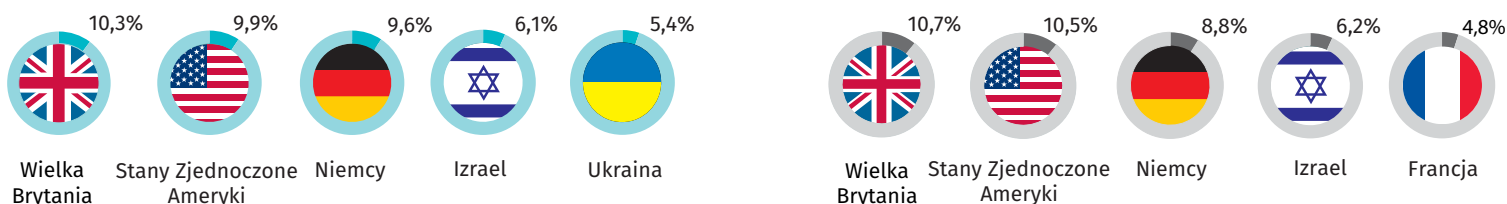

woj. mazowieckie

Turyści korzystający z turystycznych obiektów noclegowych

m.st. Warszawa

1425,4 tys. ↑ 6,0%

turyści krajowi **1005,4 tys.** ↑ 5,8%
turyści zagraniczni **420,0 tys.** ↑ 6,6%

↑ wzrost w stosunku do analogicznego okresu poprzedniego roku

959,4 tys. ↑ 3,2%

turyści krajowi **600,3 tys.** ↑ 2,2%
turyści zagraniczni **359,2 tys.** ↑ 5,1%

Turyści zagraniczni korzystający z turystycznych obiektów noclegowych według wybranych krajów w %

Turyści korzystający z turystycznych obiektów noclegowych w tys.