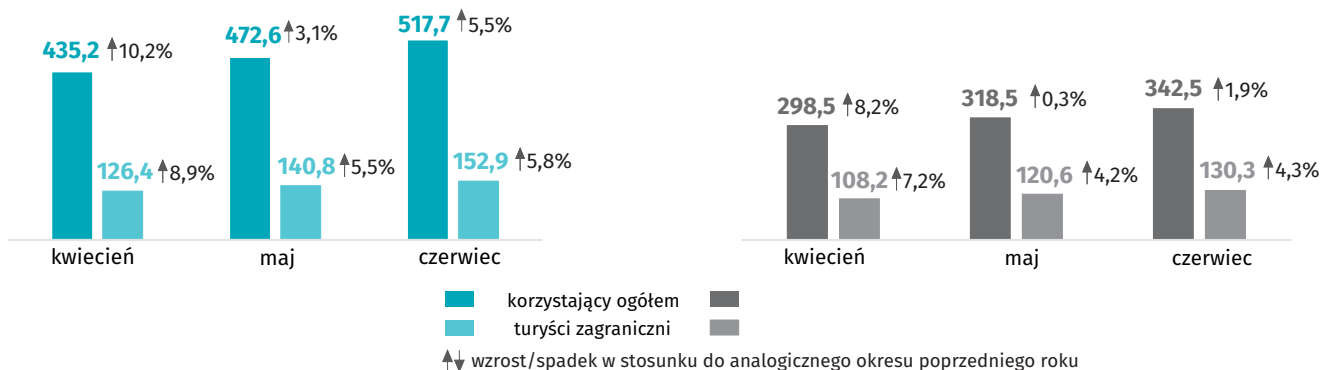

woj. mazowieckie

Turyści korzystający z turystycznych obiektów noclegowych

m.st. Warszawa

1425,4 tys. ↑ 6,0%

turyści krajowi **1005,4 tys.** ↑ 5,8%
turyści zagraniczni **420,0 tys.** ↑ 6,6%

↑ wzrost w stosunku do analogicznego okresu poprzedniego roku

959,4 tys. ↑ 3,2%

turyści krajowi **600,3 tys.** ↑ 2,2%
turyści zagraniczni **359,2 tys.** ↑ 5,1%

Turyści zagraniczni korzystający z turystycznych obiektów noclegowych według wybranych krajów w %

Turyści korzystający z turystycznych obiektów noclegowych w tys.