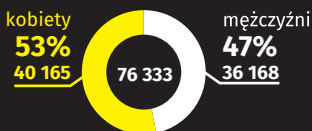

Siedlce w świetle poprzednich spisów

LUDNOŚĆ w tysiącach

1921

0-14 lat 15-59 lat 60 lat i więcej

5340
5440

9924
8078

1081
812

2011

0-14 lat 15-59 lat 60 lat i więcej

5710
6130

26241
24404

8214
5634

2020^a

0-14 lat 15-59 lat 60 lat i więcej

6659
7112

22640
21924