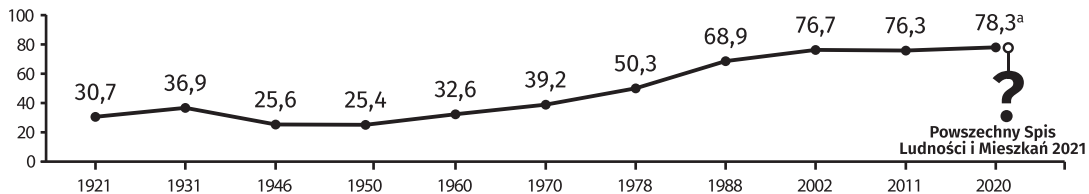

Siedlce w świetle poprzednich spisów

LUDNOŚĆ w tysiącach

1921

0-14 lat 15-59 lat 60 lat i więcej

5340
5440

9924
8078

1081
812

2011

0-14 lat 15-59 lat 60 lat i więcej

5710
6130

26241
24404

8214
5634

2020^a

0-14 lat 15-59 lat 60 lat i więcej

6659
7112

22640
21924

11940
7983

kobiety mężczyźni

LUDNOŚĆ według wykształcenia

1921 – ludność w wieku 10 lat i więcej

2011 – ludność w wieku 13 lat i więcej

^a Dane na podstawie bilansu ludności według stanu w dniu 30 czerwca 2020 r.