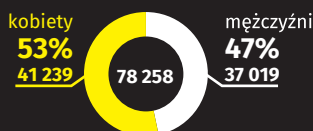

0-14 lat 15-59 lat 60 lat i więcej

5710
6130

26241
24404

8214
5634

2020^a

0-14 lat 15-59 lat 60 lat i więcej

6659
7112

22640
21924

11940
7983

kobiety mężczyźni

LUDNOŚĆ według wykształcenia

1921 – ludność w wieku 10 lat i więcej

2011 – ludność w wieku 13 lat i więcej

^a Dane na podstawie bilansu ludności według stanu w dniu 30 czerwca 2020 r.