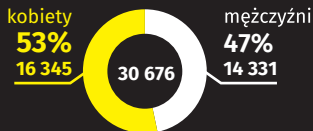

Siedlce w świetle poprzednich spisów

LUDNOŚĆ w tysiącach

1921

0-14 lat 15-59 lat 60 lat i więcej

5340
5440

9924
8078

1081
812

2011

0-14 lat 15-59 lat 60 lat i więcej

5710
6130

26241
24404

8214
5634

2020^a

0-14 lat 15-59 lat 60 lat i więcej

6659
7112

22640
21924