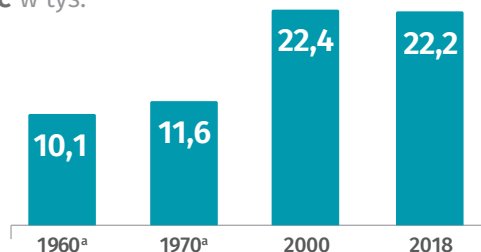

Uzyskanie praw miejskich
1400 r.

Urząd Statystyczny
w Warszawie

warszawa.stat.gov.pl

@Warszawa_STAT

Ludność w tys.

a Na podstawie spisów.

Przyrost naturalny na 1000 ludności

Indeks starości

osoby w wieku 65 lat i więcej
na 100 osób w wieku 0-14 lat

Współczynnik feminizacji

(liczba kobiet przypadająca
na 100 mężczyzn)

Gęstość zaludnienia

Ludność według grup wieku

Miejsca w przedszkolach

na 1000 dzieci w grupie wieku 3-6 lat