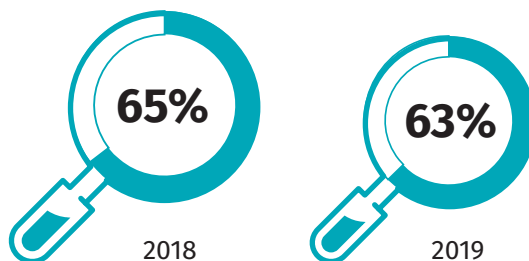

wskaźnik wykrywalności
sprawców przestępstw