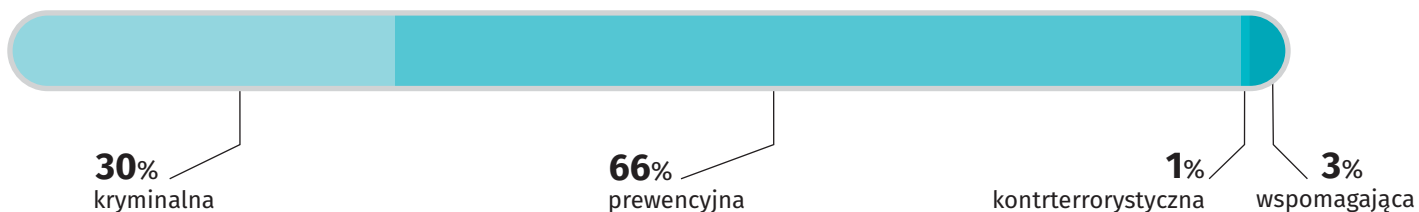

24 lipca Święto Policji

Dane dla województwa mazowieckiego

ZATRUDNIENIE W POLICJI ^a

stan na dzień 1 czerwca 2020 r.

14,1 tys.

zatrudnienie według służb

^a Stan zatrudnienia obejmuje wszystkich policjantów i pracowników Policji z wyłączeniem stanowisk finansowanych przez samorządy lokalne; dane dotyczą garnizonów: Komendy Wojewódzkiej Policji zs. w Radomiu oraz Komendy Stołecznej Policji.

Źródło: dane pobrane ze strony internetowej; <https://dane.gov.pl/540,dane-kadrowe-policji> [dostęp: 16 lipca 2020 r.].

PRZESTĘPSTWA STWIERDZONE PRZEZ POLICJĘ W 2019 R.

115,0 tys.

 ↑ o 1,9%

przestępstwa na 10 tys. ludności

wskaźnik wykrywalności
sprawców przestępstw

WYPADKI DROGOWE W 2019 R. ZAREJESTROWANE PRZEZ POLICJĘ

3,8 tys.

 ↓ o 5,8%

liczba ofiar śmiertelnych
na 100 wypadków

liczba rannych na 100 wypadków