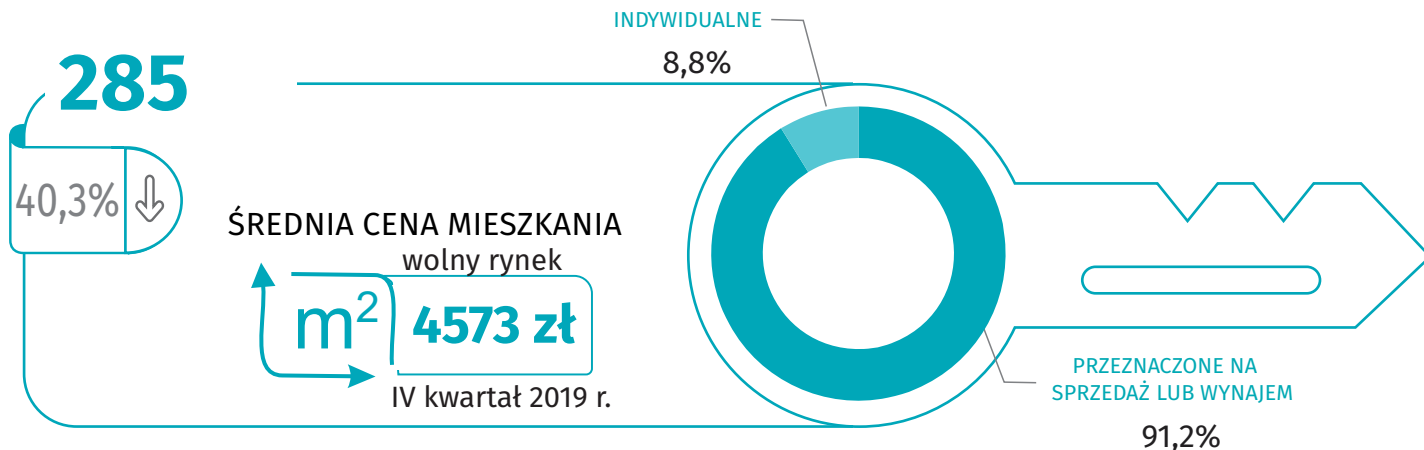

Budownictwo mieszkaniowe I półrocze 2020 r.

Dane dla m. Siedlce

MIESZKANIA ODDANE DO UŻYTKOWANIA

MIESZKANIA, NA KTÓRYCH BUDOWĘ WYDANO POZWOLENIA LUB DOKONANO ZGŁOSZENIA Z PROJEKTEM BUDOWLANYM

MIESZKANIA ODDANE DO UŻYTKOWANIA

LICZBA MIESZKAŃ, KTÓRYCH BUDOWĘ ROZPOCZĘTO

↑ ↓ wzrost/spadek w stosunku do analogicznego okresu ubiegłego roku