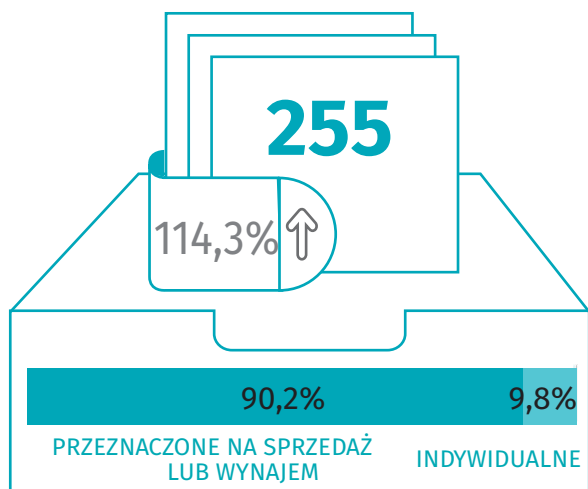

Budownictwo mieszkaniowe I półrocze 2020 r.

Dane dla m. Siedlce

MIESZKANIA ODDANE DO UŻYTKOWANIA

MIESZKANIA, NA KTÓRYCH BUDOWĘ WYDANO POZWOLENIA LUB DOKONANO ZGŁOSZENIA Z PROJEKTEM BUDOWLANYM

MIESZKANIA ODDANE DO UŻYTKOWANIA

LICZBA MIESZKAŃ, KTÓRYCH BUDOWĘ ROZPOCZĘTO

↑ ↓ wzrost/spadek w stosunku do analogicznego okresu ubiegłego roku