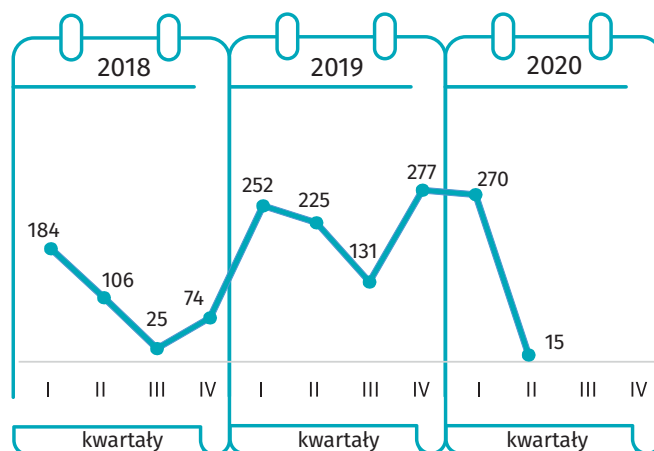

Budownictwo mieszkaniowe I półrocze 2020 r.

Dane dla m. Siedlce

MIESZKANIA ODDANE DO UŻYTKOWANIA

MIESZKANIA, NA KTÓRYCH BUDOWĘ WYDANO POZWOLENIA LUB DOKONANO ZGŁOSZENIA Z PROJEKTEM BUDOWLANYM

MIESZKANIA ODDANE DO UŻYTKOWANIA

LICZBA MIESZKAŃ, KTÓRYCH BUDOWĘ ROZPOCZĘTO

↑ ↓ wzrost/spadek w stosunku do analogicznego okresu ubiegłego roku