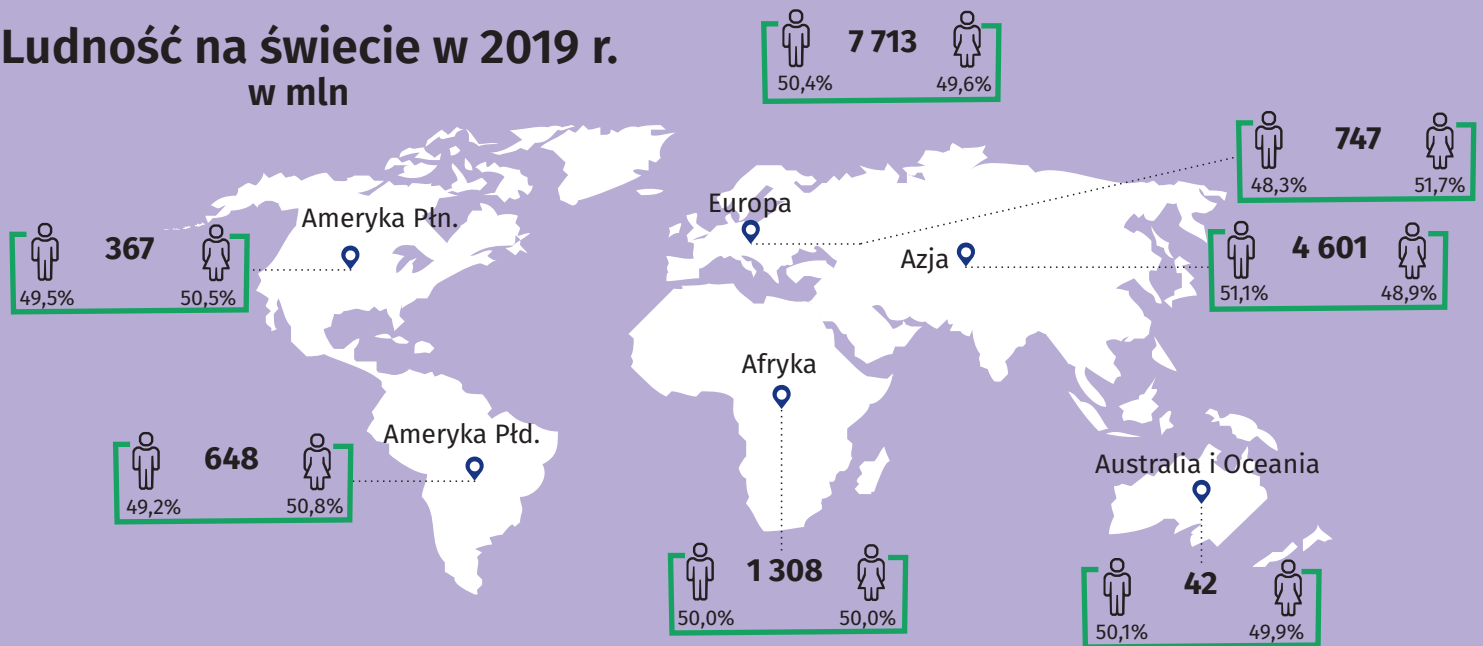

# 11 lipca Światowy Dzień Ludności

## Ludność na świecie w 2019 r. w mln

### WOJ. MAZOWIECKIE

**5423,2 tys.** ↑ 0,4%

mężczyźni 47,9%  
kobiety 52,1%