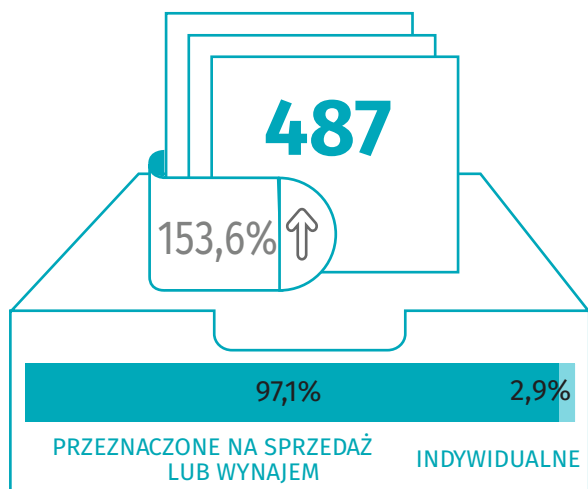

Budownictwo mieszkaniowe I kwartał 2020 r.

Dane dla m. Płock

MIESZKANIA ODDANE DO UŻYTKOWANIA

MIESZKANIA, NA KTÓRYCH BUDOWĘ WYDANO POZWOLENIA LUB DOKONANO ZGŁOSZENIA Z PROJEKTEM BUDOWLANYM

MIESZKANIA ODDANE DO UŻYTKOWANIA

LICZBA MIESZKAŃ, KTÓRYCH BUDOWĘ ROZPOCZĘTO

↑ ↓ wzrost/spadek w stosunku do analogicznego okresu ubiegłego roku