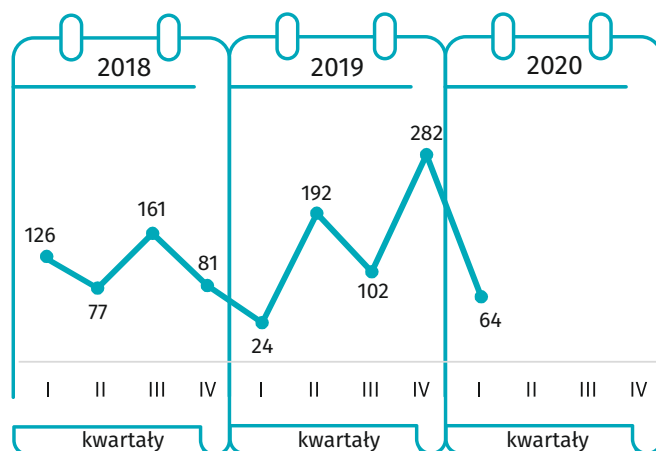

Budownictwo mieszkaniowe I kwartał 2020 r.

Dane dla m. Płock

MIESZKANIA ODDANE DO UŻYTKOWANIA

MIESZKANIA, NA KTÓRYCH BUDOWĘ WYDANO POZWOLENIA LUB DOKONANO ZGŁOSZENIA Z PROJEKTEM BUDOWLANYM

MIESZKANIA ODDANE DO UŻYTKOWANIA

LICZBA MIESZKAŃ, KTÓRYCH BUDOWĘ ROZPOCZĘTO

↑ ↓ wzrost/spadek w stosunku do analogicznego okresu ubiegłego roku