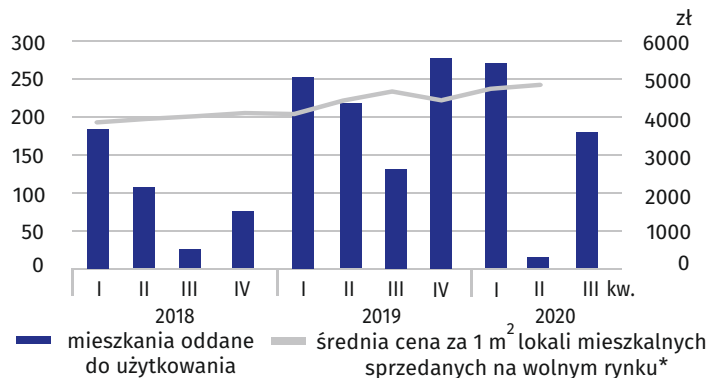

BUDOWNICTWO MIESZKANIOWE