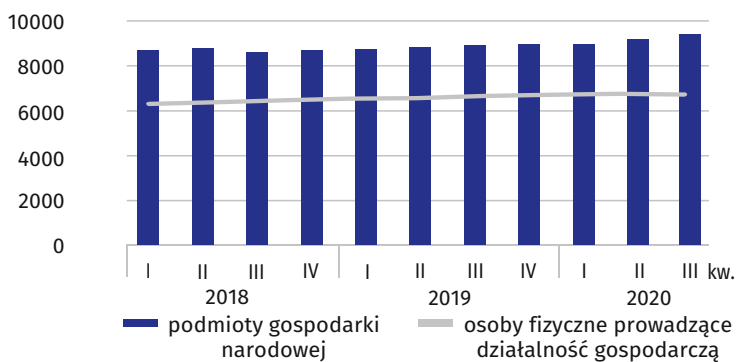

8845 Podmioty gospodarki narodowej w rejestrze REGON^c

↑↓ wzrost/spadek w stosunku do analogicznego okresu roku poprzedniego

★ ★ ★ ★ ★ a Stan w dniu 30 VI 2020 r. b W ciągu I półrocza 2020 r. c Stan w dniu 30 IX 2020 r. d W okresie I–IX 2020 r. e Dane dotyczą przestępstw stwierdzonych przez Policję w zakończonych postępowaniach przygotowawczych; bez czynów karalnych popełnionych przez nieletnich. f Do przeliczeń przyjęto ludność według stanu w dniu 30 VI 2020 r.

Wybrane dane o sytuacji społeczno-gospodarczej

Dane dla m. Siedlce

LUDNOŚĆ

BUDOWNICTWO MIESZKANIOWE

PODMIOTY GOSPODARKI NARODOWEJ stan w końcu kwartału

LICZBA BEZROBOTNYCH I STOPA BEZROBOCIA REJESTROWANEGO stan w końcu kwartału