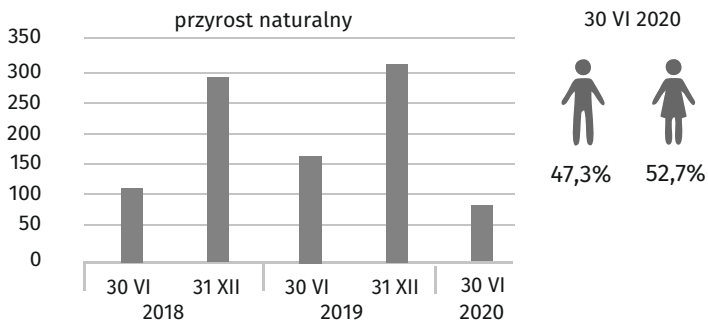

Wybrane dane o sytuacji społeczno-gospodarczej

Dane dla m. Siedlce

LUDNOŚĆ