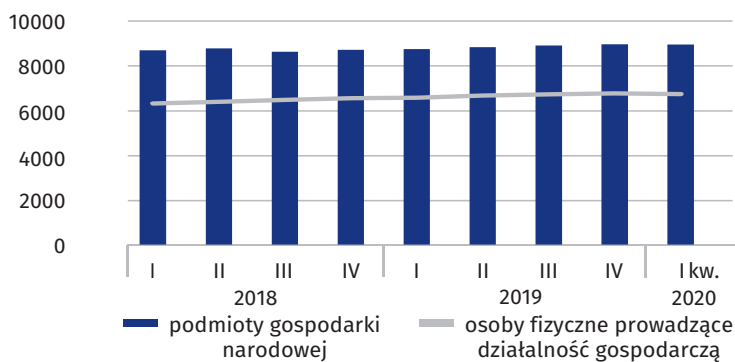

Oceń opracowanie ☆☆☆☆☆ Ź r ó ł o: w zakresie liczby interwencji jednostek straży pożarnej — dane Komendy Wojewódzkiej Państwowej Straży Pożarnej w Warszawie; w zakresie przestępcw, wskaźnika wykrywalności przestępcw i wypadków drogowych — dane Komendy Głównej Policji.

Wybrane dane o sytuacji społeczno-gospodarczej

Dane dla m. Siedlce

LUDNOŚĆ

BUDOWNICTWO MIESZKANIOWE

PODMIOTY GOSPODARKI NARODOWEJ stan w końcu kwartału

LICZBA BEZROBOTNYCH I STOPA BEZROBOCIA REJESTROWANEGO stan w końcu kwartału