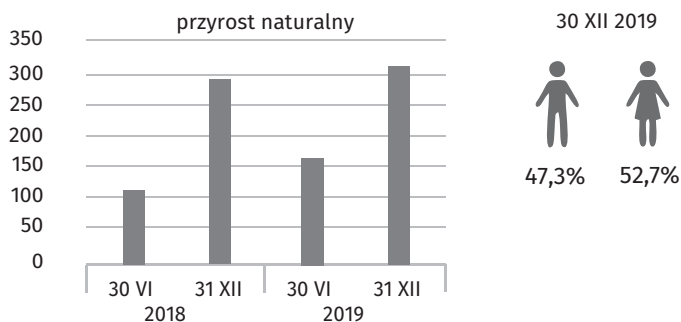

Wybrane dane o sytuacji społeczno-gospodarczej

Dane dla m. Siedlce

LUDNOŚĆ