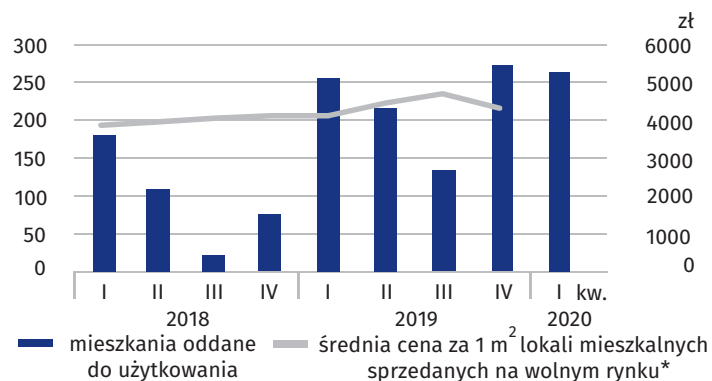

BUDOWNICTWO MIESZKANIOWE