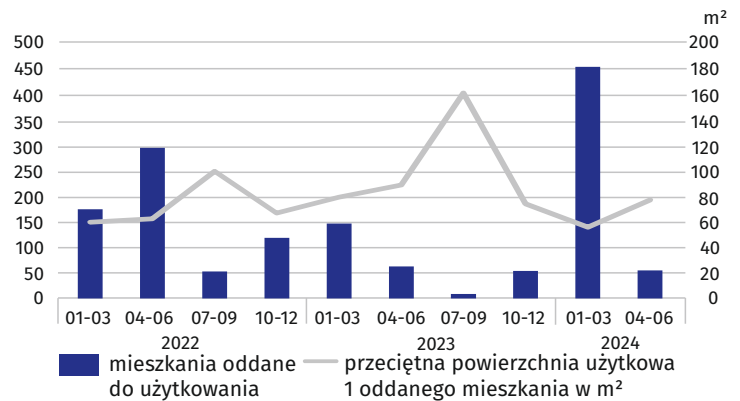

BUDOWNICTWO MIESZKANIOWE