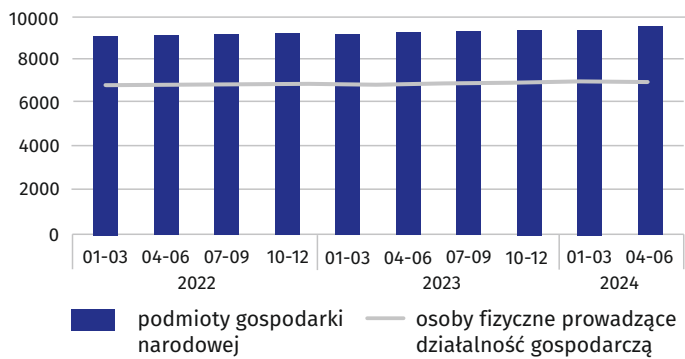

PODMIOTY GOSPODARKI NARODOWEJ stan w końcu okresu