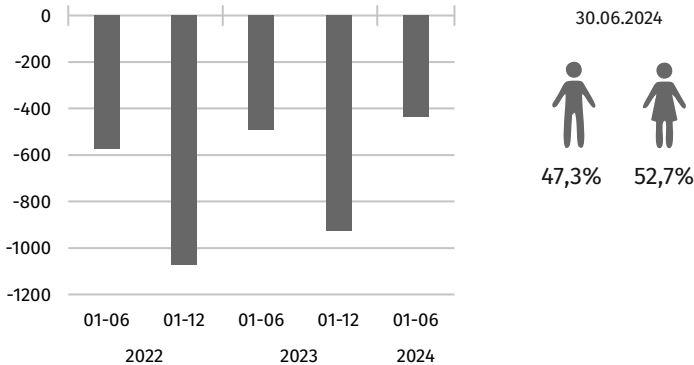

Wybrane dane o sytuacji społeczno-gospodarczej

Dane dla m. Radom

LUDNOŚĆ przyrost naturalny