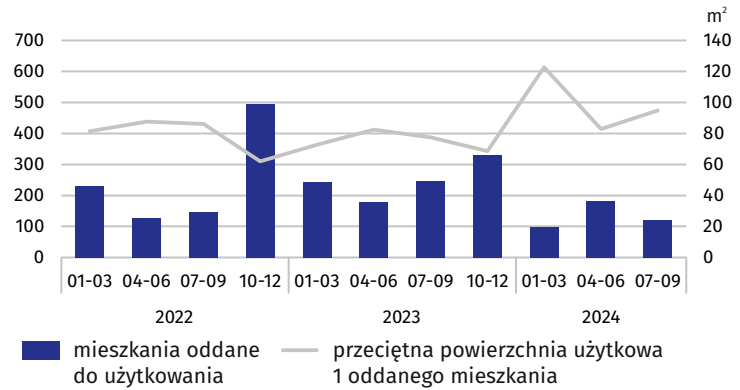

BUDOWNICTWO MIESZKANIOWE