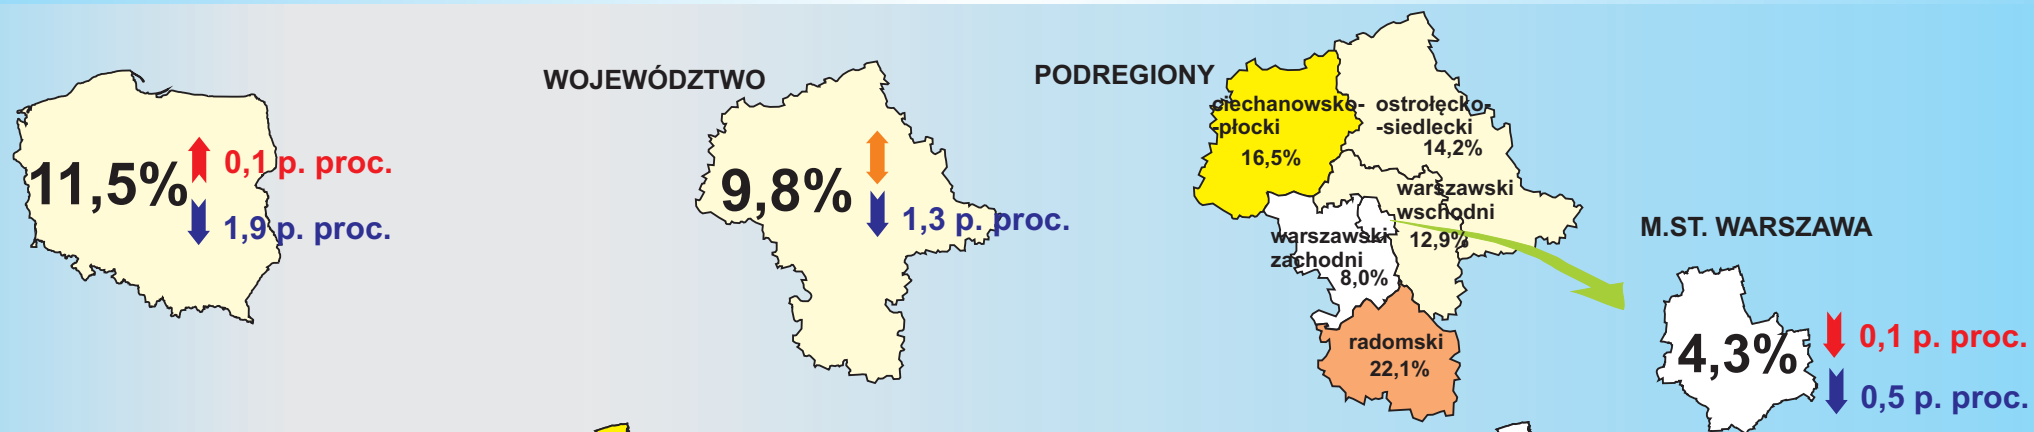

# STOPA BEZROBOCIA REJESTROWANEGO W KOŃCU GRUDNIA 2014 R.

**Najwyższa stopa bezrobocia powiaty:**

- szydłowiecki – 34,7%
- radomski – 27,5%
- przysuski – 24,7%

**Najniższa stopa bezrobocia powiaty:**

- m.st. Warszawa – 4,3%
- warszawski zachodni – 5,8%
- grójecki – 6,3%

Stopa bezrobocia (w %) w końcu grudnia 2014 r.

■ 30,3 – 34,7	(1)
■ 25,1 – 30,2	(1)
■ 19,9 – 25,0	(9)
■ 14,7 – 19,8	(10)
■ 9,5 – 14,6	(13)
■ 4,3 – 9,4	(8)

Spadek stopy bezrobocia w odniesieniu do analogicznego okresu poprzedniego roku (w punktach procentowych)