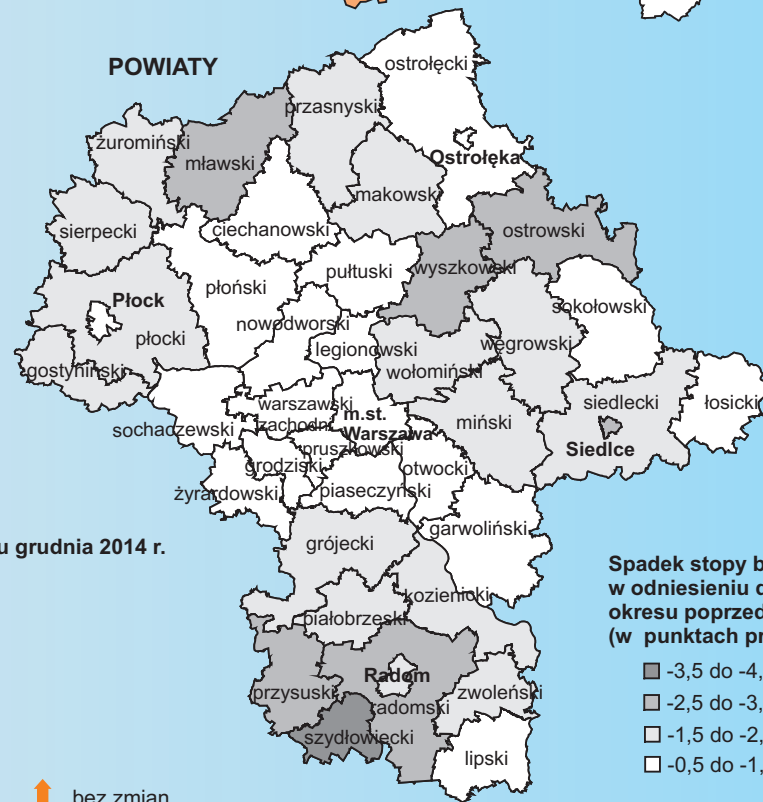

# STOPA BEZROBOCIA REJESTROWANEGO W KOŃCU GRUDNIA 2014 R.

**Najwyższa stopa bezrobocia powiaty:**

- szydłowiecki – 34,7%
- radomski – 27,5%
- przysuski – 24,7%

**Najniższa stopa bezrobocia powiaty:**

- m.st. Warszawa – 4,3%
- warszawski zachodni – 5,8%
- grójecki – 6,3%

Stopa bezrobocia (w %) w końcu grudnia 2014 r.

■ 30,3 – 34,7	(1)
■ 25,1 – 30,2	(1)
■ 19,9 – 25,0	(9)
■ 14,7 – 19,8	(10)
■ 9,5 – 14,6	(13)
■ 4,3 – 9,4	(8)

Spadek stopy bezrobocia w odniesieniu do analogicznego okresu poprzedniego roku (w punktach procentowych)