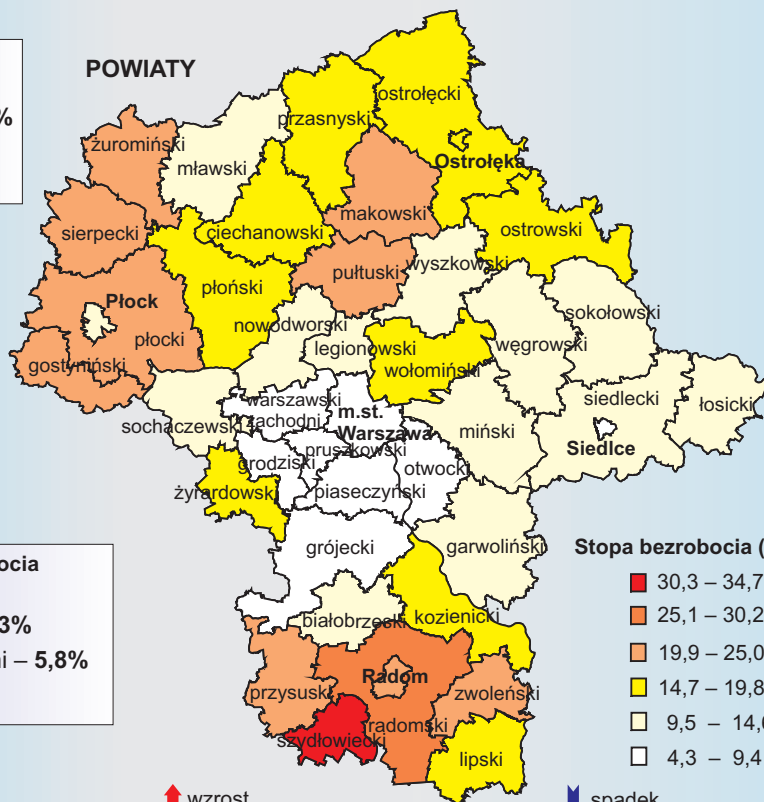

# STOPA BEZROBOCIA REJESTROWANEGO W KOŃCU GRUDNIA 2014 R.

**Najwyższa stopa bezrobocia powiaty:**

- szydłowiecki – 34,7%
- radomski – 27,5%
- przysuski – 24,7%

**Najniższa stopa bezrobocia powiaty:**

- m.st. Warszawa – 4,3%
- warszawski zachodni – 5,8%
- grójecki – 6,3%

Stopa bezrobocia (w %) w końcu grudnia 2014 r.

■ 30,3 – 34,7	(1)
■ 25,1 – 30,2	(1)
■ 19,9 – 25,0	(9)
■ 14,7 – 19,8	(10)
■ 9,5 – 14,6	(13)
■ 4,3 – 9,4	(8)

Spadek stopy bezrobocia w odniesieniu do analogicznego okresu poprzedniego roku (w punktach procentowych)

■ -3,5 do -4,0	(1)
■ -2,5 do -3,4	(6)
■ -1,5 do -2,4	(15)
■ -0,5 do -1,4	(20)

↑ wzrost w stosunku do listopada 2014 r.

↓ spadek w stosunku do grudnia 2013 r.

↕ bez zmian w stosunku do listopada 2014 r.

( ) W nawiasach podano liczbę powiatów.