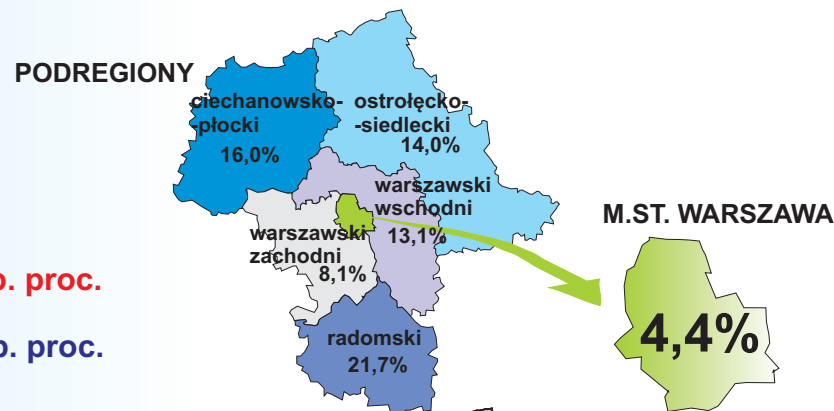

STOPA BEZROBOCIA REJESTROWANEGO W KOŃCU PAŹDZIERNIKA 2014 R.

- Najwyższa stopa bezrobocia powiaty:**
- szydlowiecki – 34,7%
 - radomski – 27,3%
 - przysuski – 24,5%

- Najniższa stopa bezrobocia powiaty:**
- m.st. Warszawa – 4,4%
 - warszawski zachodni – 5,8%
 - grójecki – 6,5%

↓ spadek w stosunku do września 2014 r.

↓ spadek w stosunku do października 2013 r.

() W nawiasach podano liczbę powiatów.