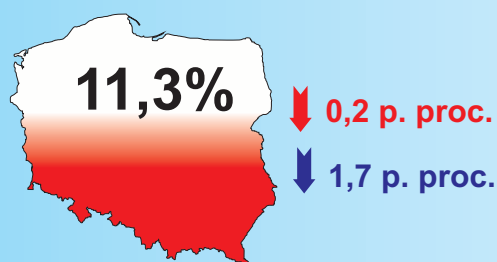

STOPA BEZROBOCIA REJESTROWANEGO W KOŃCU PAŹDZIERNIKA 2014 R.

- Najwyższa stopa bezrobocia powiaty:**
- szydlowiecki – 34,7%
 - radomski – 27,3%
 - przysuski – 24,5%

- Najniższa stopa bezrobocia powiaty:**
- m.st. Warszawa – 4,4%
 - warszawski zachodni – 5,8%
 - grójecki – 6,5%

↓ spadek w stosunku do września 2014 r.

↓ spadek w stosunku do października 2013 r.

() W nawiasach podano liczbę powiatów.