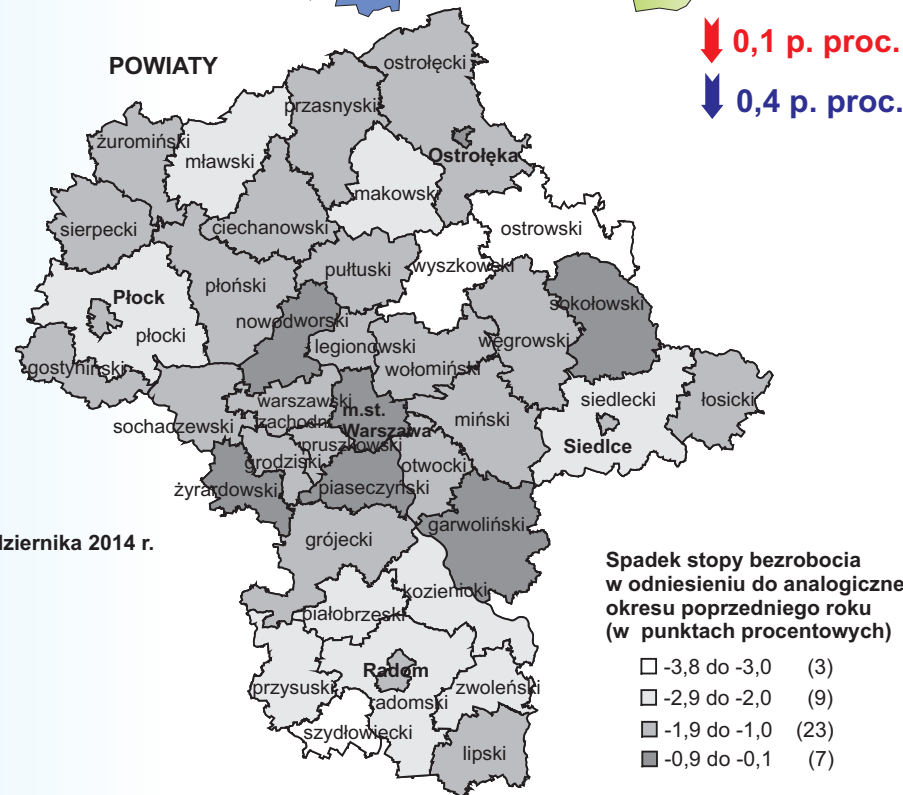

STOPA BEZROBOCIA REJESTROWANEGO W KOŃCU PAŹDZIERNIKA 2014 R.

- Najwyższa stopa bezrobocia powiaty:**
- szydlowiecki – 34,7%
 - radomski – 27,3%
 - przysuski – 24,5%

- Najniższa stopa bezrobocia powiaty:**
- m.st. Warszawa – 4,4%
 - warszawski zachodni – 5,8%
 - grójecki – 6,5%

↓ spadek w stosunku do września 2014 r.

↓ spadek w stosunku do października 2013 r.

() W nawiasach podano liczbę powiatów.