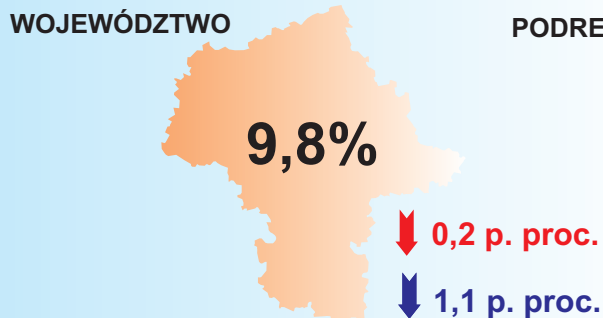

STOPA BEZROBOCIA REJESTROWANEGO W KOŃCU PAŹDZIERNIKA 2014 R.

- Najwyższa stopa bezrobocia powiaty:**
- szydlowiecki – 34,7%
 - radomski – 27,3%
 - przysuski – 24,5%

- Najniższa stopa bezrobocia powiaty:**
- m.st. Warszawa – 4,4%
 - warszawski zachodni – 5,8%
 - grójecki – 6,5%

↓ spadek w stosunku do września 2014 r.

↓ spadek w stosunku do października 2013 r.

() W nawiasach podano liczbę powiatów.