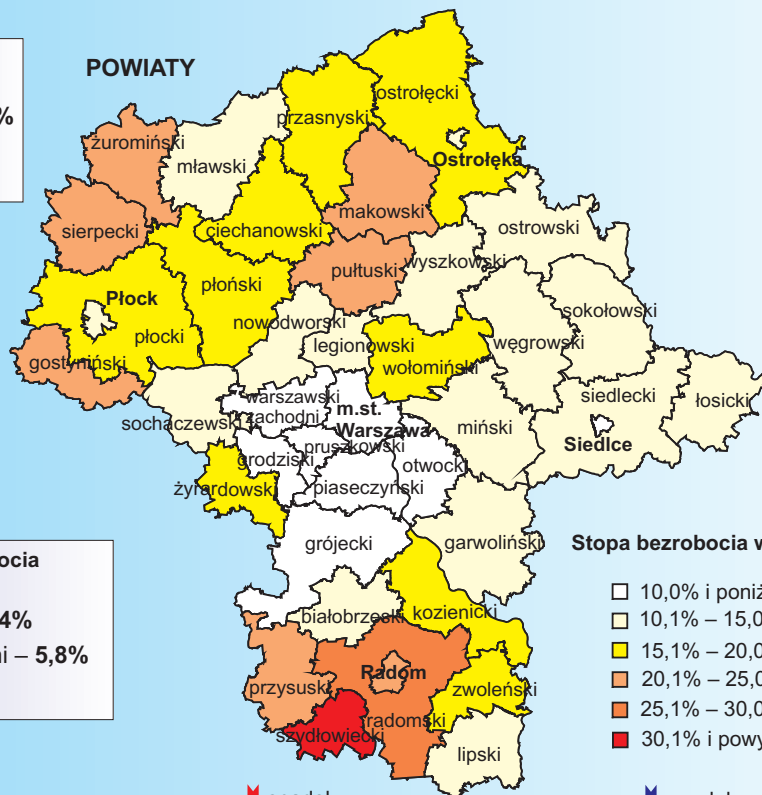

STOPA BEZROBOCIA REJESTROWANEGO W KOŃCU PAŹDZIERNIKA 2014 R.

- Najwyższa stopa bezrobocia powiaty:**
- szydlowiecki – 34,7%
 - radomski – 27,3%
 - przysuski – 24,5%

- Najniższa stopa bezrobocia powiaty:**
- m.st. Warszawa – 4,4%
 - warszawski zachodni – 5,8%
 - grójecki – 6,5%

↓ spadek w stosunku do września 2014 r.

↓ spadek w stosunku do października 2013 r.

() W nawiasach podano liczbę powiatów.