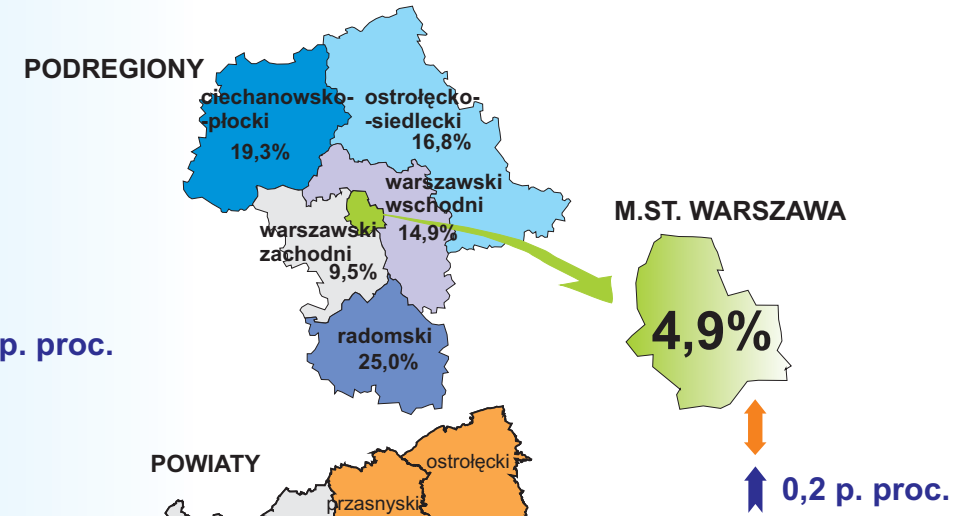

# STOPA BEZROBOCIA REJESTROWANEGO W KOŃCU LUTEGO 2014 R.

- Najwyższa stopa bezrobocia powiaty:**
- szydlowiecki – 39,3%
  - radomski – 30,9%
  - przysuski – 28,0%

- Najniższa stopa bezrobocia powiaty:**
- m.st. Warszawa – 4,9%
  - warszawski zachodni – 7,2%
  - grodziski, grójecki – 8,4%

Stopa bezrobocia w końcu lutego 2014 r.

- 10,0% i poniżej (6)
- 10,1% – 15,0% (9)
- 15,1% – 20,0% (16)
- 20,1% – 25,0% (6)
- 25,1% – 30,0% (3)
- 30,1% i powyżej (2)

Wzrost/spadek stopy bezrobocia w odniesieniu do analogicznego okresu poprzedniego roku (w punktach procentowych)