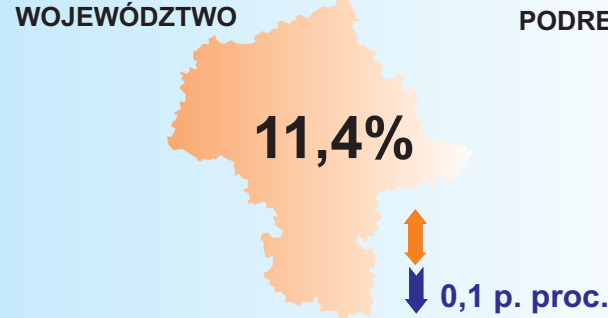

# STOPA BEZROBOCIA REJESTROWANEGO W KOŃCU LUTEGO 2014 R.

- Najwyższa stopa bezrobocia powiaty:**
- szydlowiecki – 39,3%
  - radomski – 30,9%
  - przysuski – 28,0%

- Najniższa stopa bezrobocia powiaty:**
- m.st. Warszawa – 4,9%
  - warszawski zachodni – 7,2%
  - grodziski, grójecki – 8,4%

Stopa bezrobocia w końcu lutego 2014 r.

- 10,0% i poniżej (6)
- 10,1% – 15,0% (9)
- 15,1% – 20,0% (16)
- 20,1% – 25,0% (6)
- 25,1% – 30,0% (3)
- 30,1% i powyżej (2)

Wzrost/spadek stopy bezrobocia w odniesieniu do analogicznego okresu poprzedniego roku (w punktach procentowych)