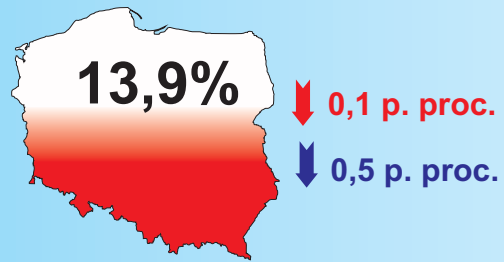

# STOPA BEZROBOCIA REJESTROWANEGO W KOŃCU LUTEGO 2014 R.

- Najwyższa stopa bezrobocia powiaty:**
- szydlowiecki – 39,3%
  - radomski – 30,9%
  - przysuski – 28,0%

- Najniższa stopa bezrobocia powiaty:**
- m.st. Warszawa – 4,9%
  - warszawski zachodni – 7,2%
  - grodziski, grójecki – 8,4%

Stopa bezrobocia w końcu lutego 2014 r.

- 10,0% i poniżej (6)
- 10,1% – 15,0% (9)
- 15,1% – 20,0% (16)
- 20,1% – 25,0% (6)
- 25,1% – 30,0% (3)
- 30,1% i powyżej (2)

Wzrost/spadek stopy bezrobocia w odniesieniu do analogicznego okresu poprzedniego roku (w punktach procentowych)