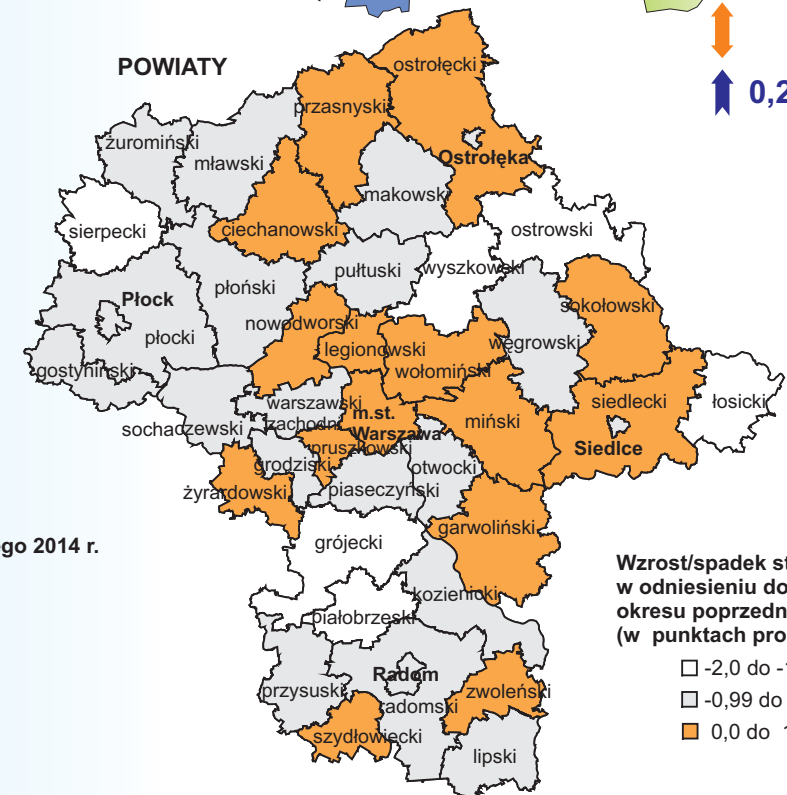

# STOPA BEZROBOCIA REJESTROWANEGO W KOŃCU LUTEGO 2014 R.

- Najwyższa stopa bezrobocia powiaty:**
- szydlowiecki – 39,3%
  - radomski – 30,9%
  - przysuski – 28,0%

- Najniższa stopa bezrobocia powiaty:**
- m.st. Warszawa – 4,9%
  - warszawski zachodni – 7,2%
  - grodziski, grójecki – 8,4%

Stopa bezrobocia w końcu lutego 2014 r.

- 10,0% i poniżej (6)
- 10,1% – 15,0% (9)
- 15,1% – 20,0% (16)
- 20,1% – 25,0% (6)
- 25,1% – 30,0% (3)
- 30,1% i powyżej (2)

Wzrost/spadek stopy bezrobocia w odniesieniu do analogicznego okresu poprzedniego roku (w punktach procentowych)

- -2,0 do -1,0 (6)
- -0,99 do -0,1 (21)
- 0,0 do 1,0 (15)

↓ spadek w stosunku do stycznia 2014 r.

↑↓ wzrost/spadek w stosunku do lutego 2013 r.

↑ brak zmian w stosunku do stycznia 2014 r.

( ) W nawiasach podano liczbę powiatów.