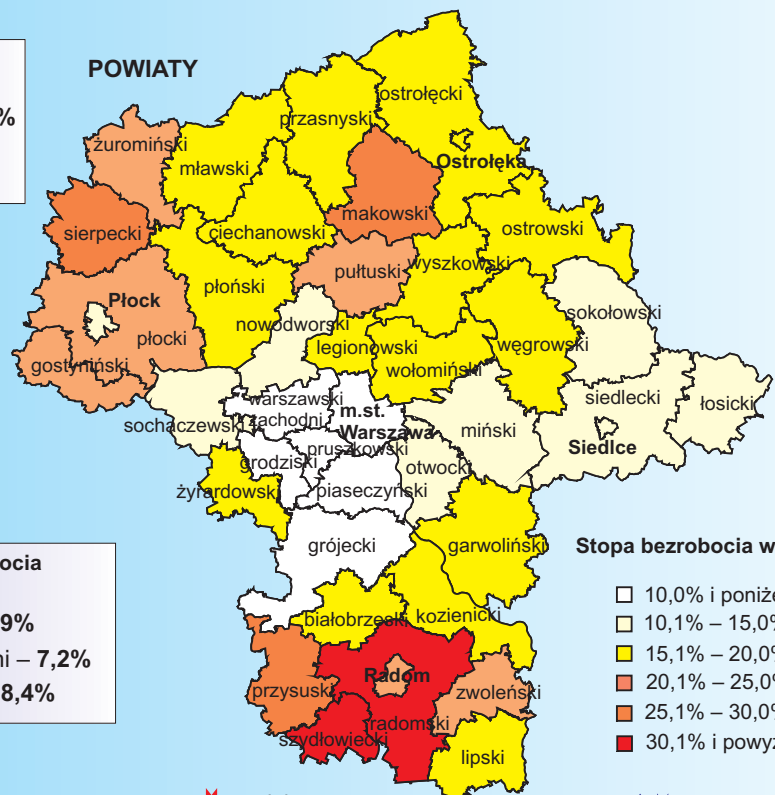

# STOPA BEZROBOCIA REJESTROWANEGO W KOŃCU LUTEGO 2014 R.

- Najwyższa stopa bezrobocia powiaty:**
- szydlowiecki – 39,3%
  - radomski – 30,9%
  - przysuski – 28,0%

- Najniższa stopa bezrobocia powiaty:**
- m.st. Warszawa – 4,9%
  - warszawski zachodni – 7,2%
  - grodziski, grójecki – 8,4%

Stopa bezrobocia w końcu lutego 2014 r.

- 10,0% i poniżej (6)
- 10,1% – 15,0% (9)
- 15,1% – 20,0% (16)
- 20,1% – 25,0% (6)
- 25,1% – 30,0% (3)
- 30,1% i powyżej (2)

Wzrost/spadek stopy bezrobocia w odniesieniu do analogicznego okresu poprzedniego roku (w punktach procentowych)

- -2,0 do -1,0 (6)
- -0,99 do -0,1 (21)
- 0,0 do 1,0 (15)

↓ spadek w stosunku do stycznia 2014 r.

↑↓ wzrost/spadek w stosunku do lutego 2013 r.

↑ brak zmian w stosunku do stycznia 2014 r.

( ) W nawiasach podano liczbę powiatów.