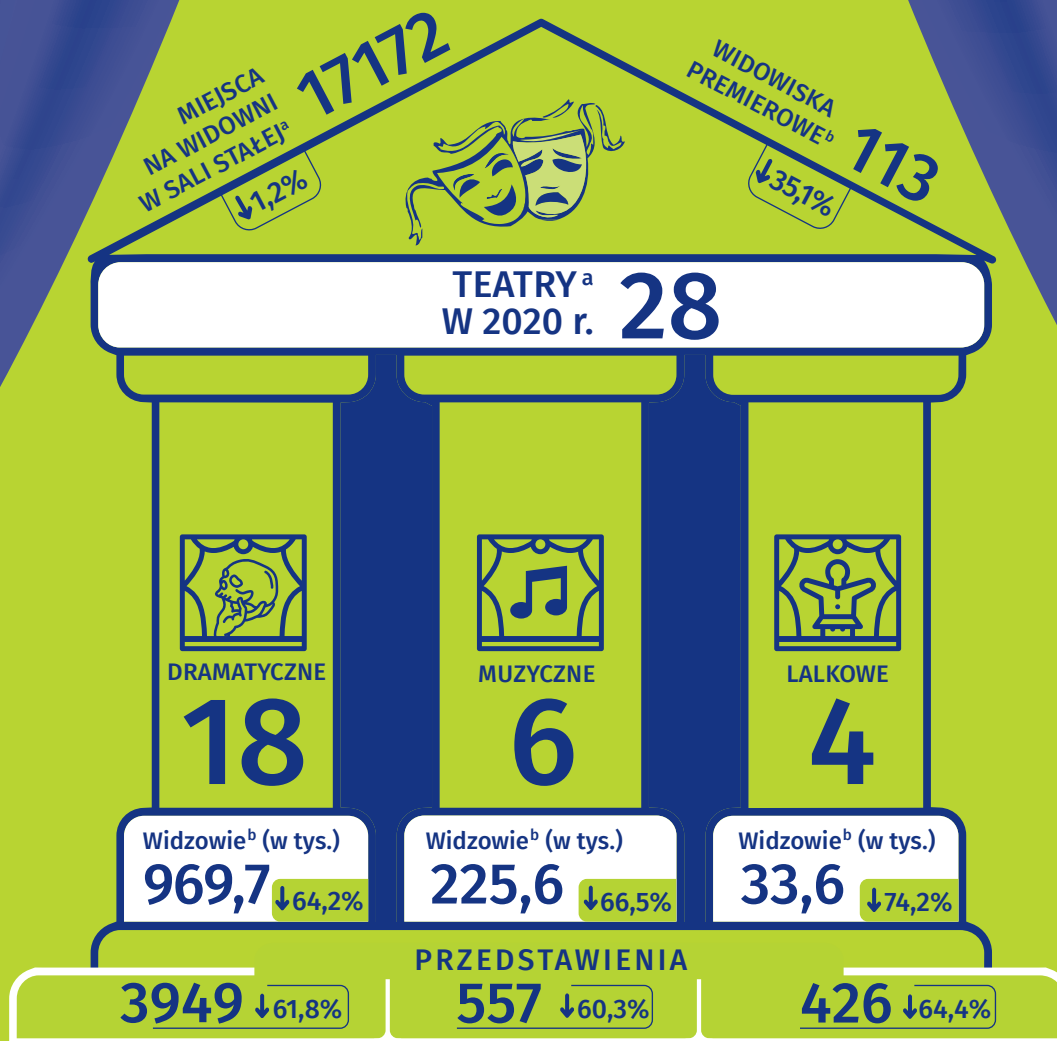

27 marca

Międzynarodowy Dzień Teatru

Dane dla województwa mazowieckiego

Świat teatru w czasie pandemii COVID-19

Przeciętna cena biletu do teatru