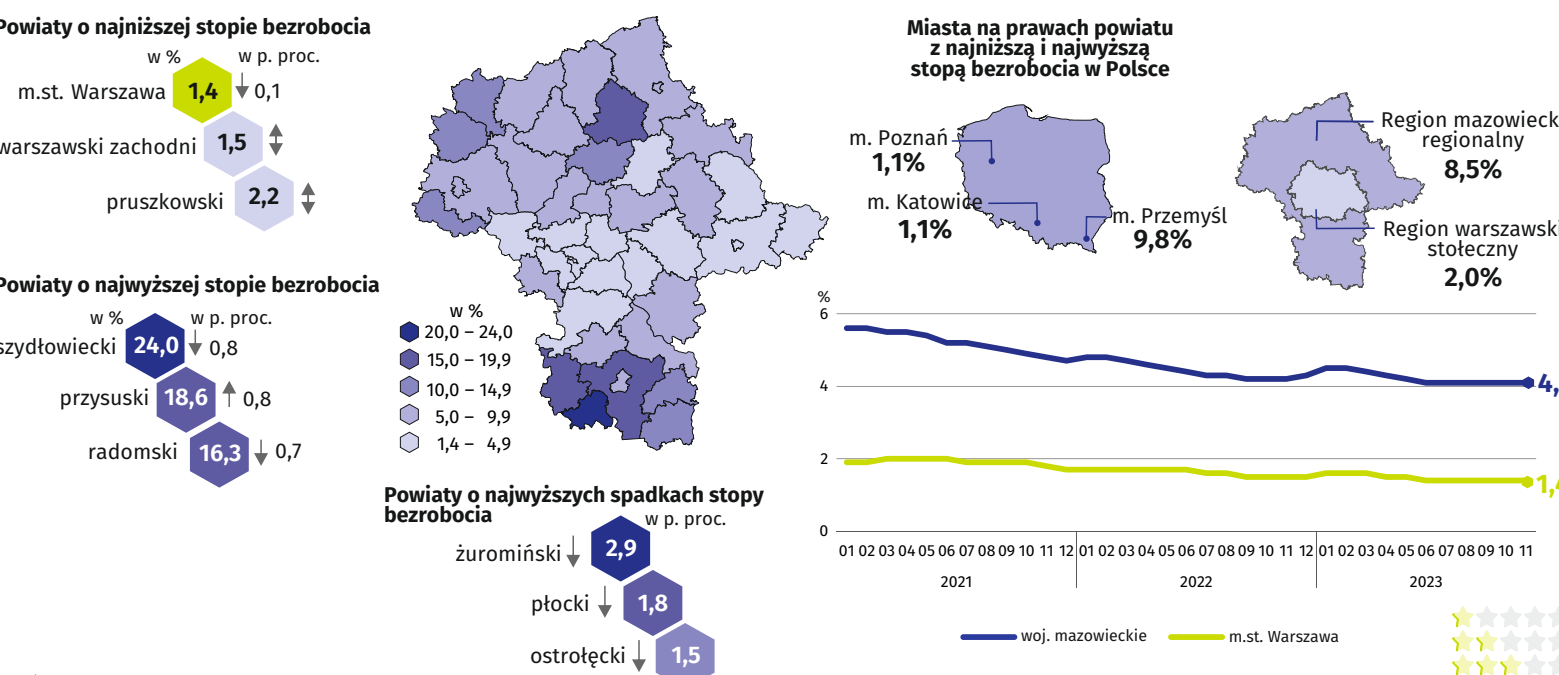

Stopa bezrobocia rejestrowanego

* W przedsiębiorstwach, w których liczba pracujących przekracza 9 osób.