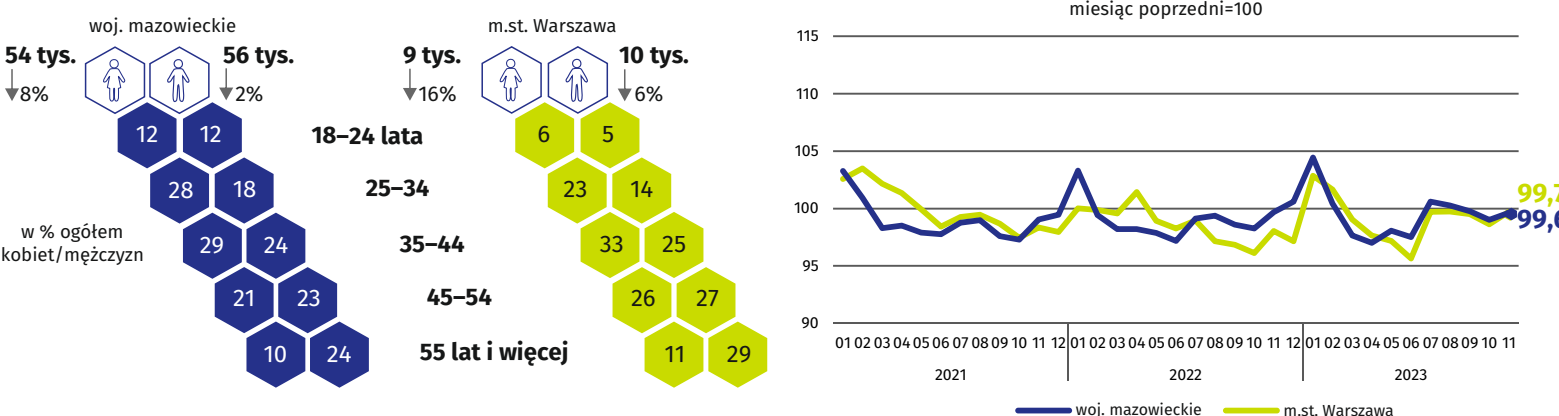

Rynek pracy w listopadzie 2023 r.

Dane dla województwa mazowieckiego i m.st. Warszawy

Czy wiesz, że...
1/3 bezrobotnych kobiet w Warszawie była w wieku 35-44 lata

Przeciętne zatrudnienie i przeciętne miesięczne wynagrodzenie brutto w sektorze przedsiębiorstw *

Bezrobotni zarejestrowani w końcu miesiąca

Stopa bezrobocia rejestrowanego

* W przedsiębiorstwach, w których liczba pracujących przekracza 9 osób.