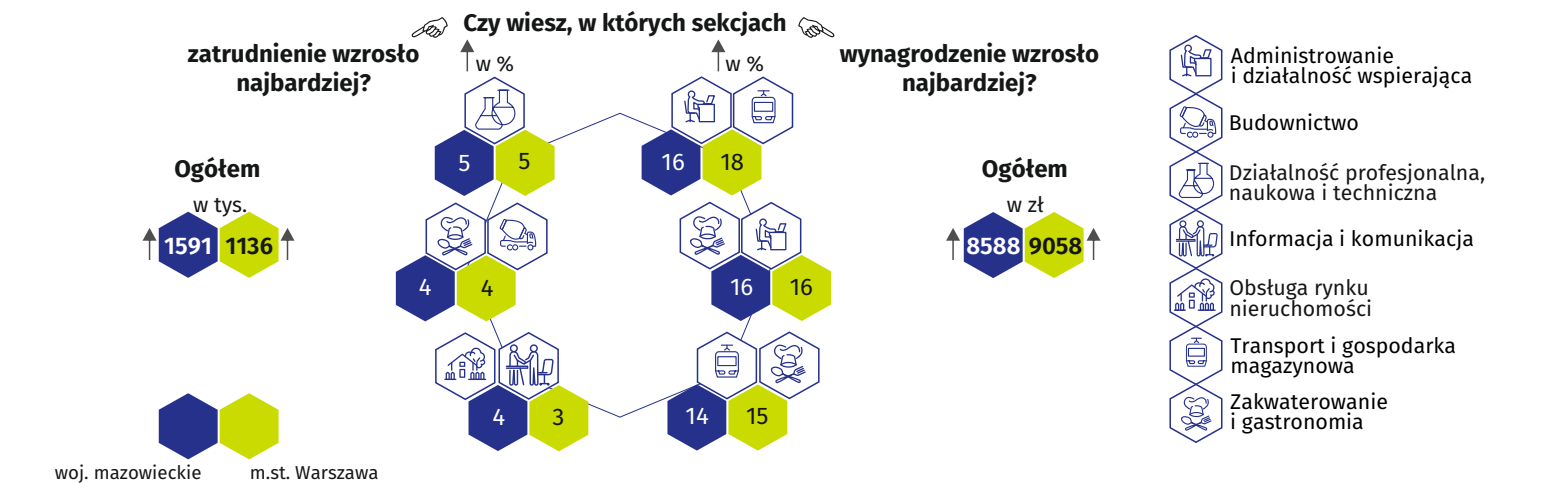

Rynek pracy w listopadzie 2023 r.

Dane dla województwa mazowieckiego i m.st. Warszawy

Czy wiesz, że...
1/3 bezrobotnych kobiet w Warszawie była w wieku 35-44 lata

Przeciętne zatrudnienie i przeciętne miesięczne wynagrodzenie brutto w sektorze przedsiębiorstw *