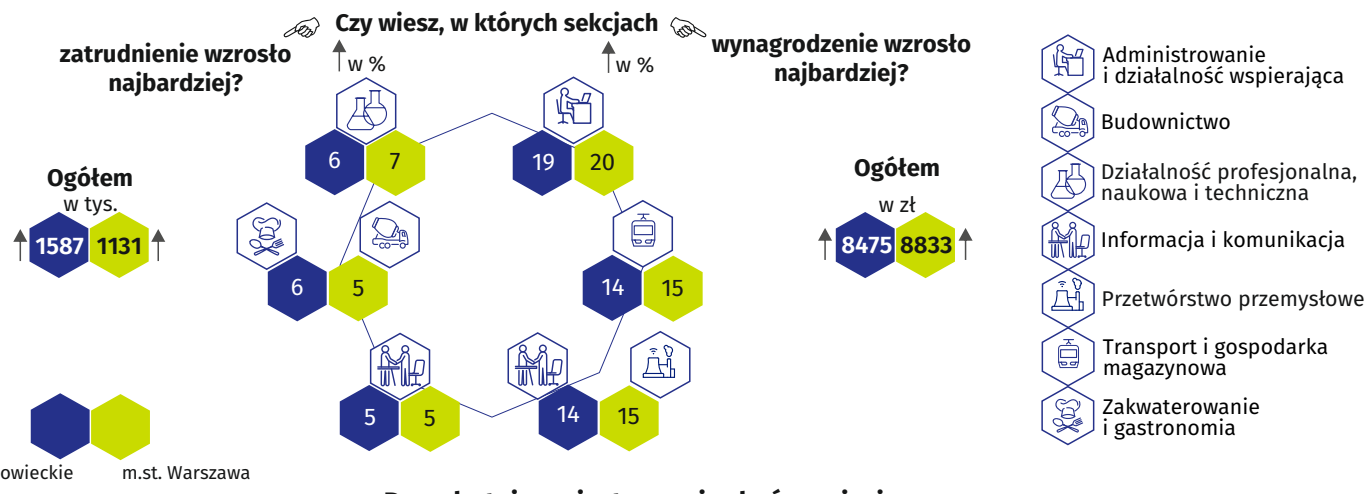

# Rynek pracy w czerwcu 2023 r.

Dane dla województwa mazowieckiego i m.st. Warszawy

**Czy wiesz, że...**  
ponad 1/3 bezrobotnych kobiet w Warszawie była w wieku 35-44 lata

## Przeciętne zatrudnienie i przeciętne miesięczne wynagrodzenie brutto w sektorze przedsiębiorstw \*