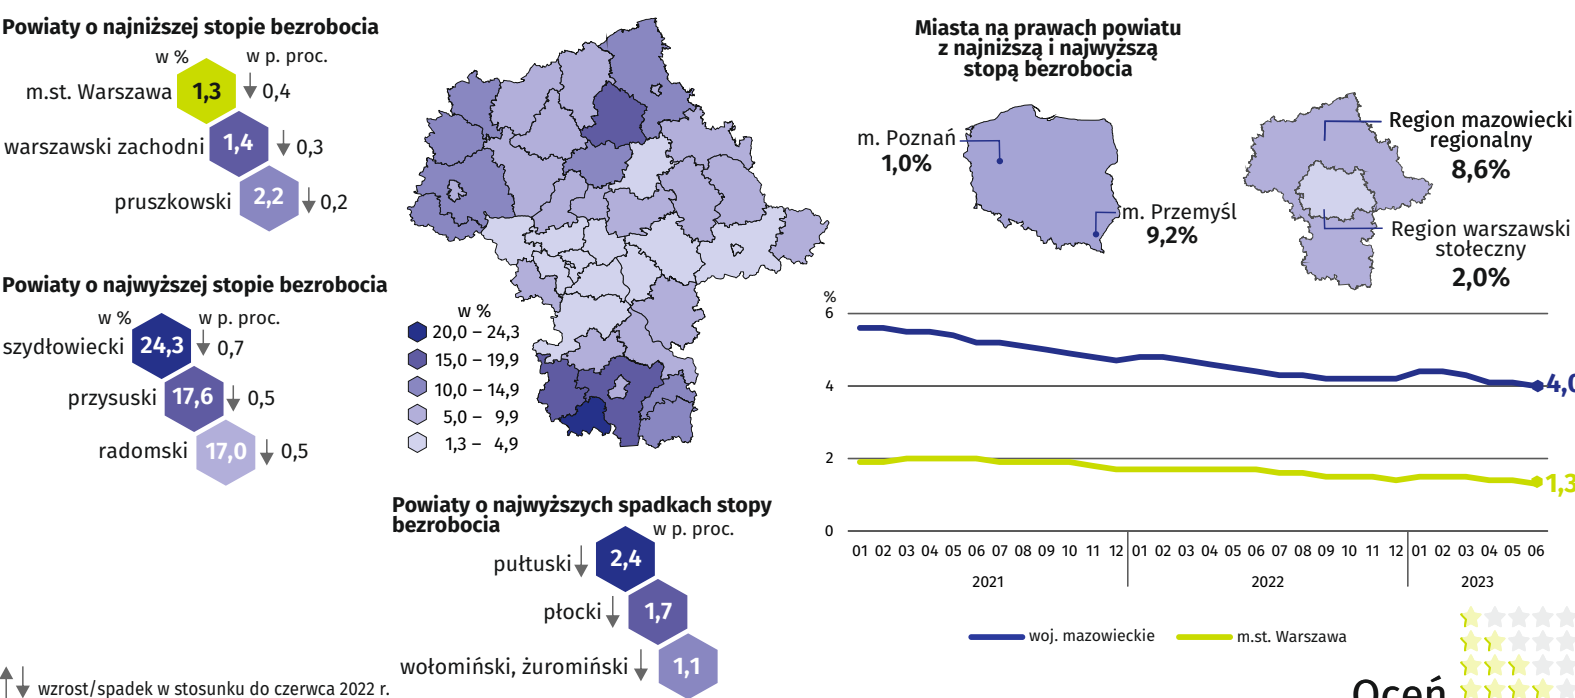

Stopa bezrobocia rejestrowanego

↑ ↓ wzrost/spadek w stosunku do czerwca 2022 r.

* W przedsiębiorstwach, w których liczba pracujących przekracza 9 osób.

Przy publikowaniu danych US prosimy o podanie źródła.