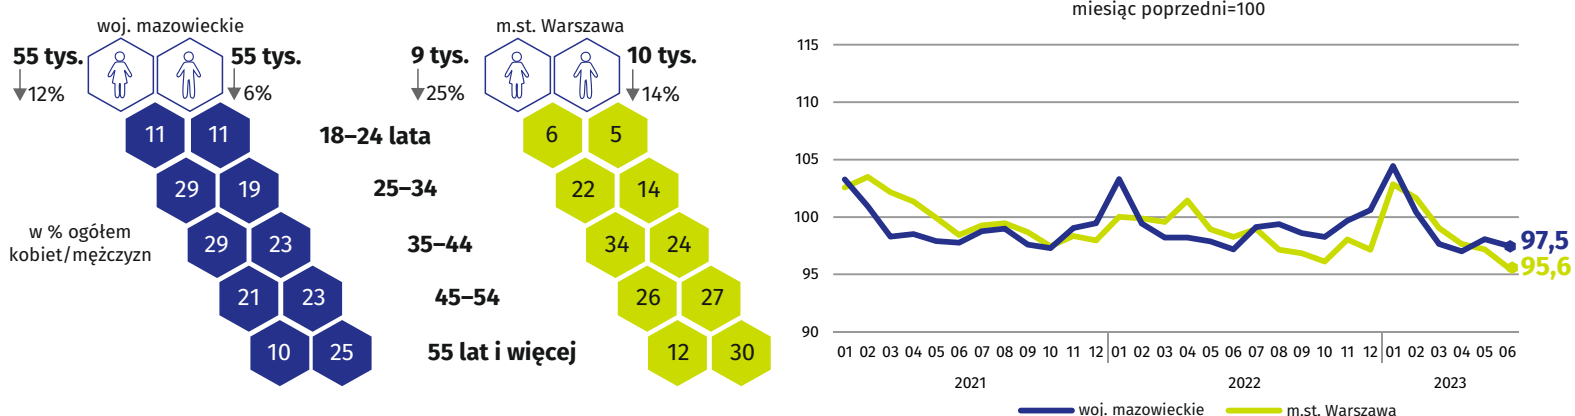

Rynek pracy w czerwcu 2023 r.

Dane dla województwa mazowieckiego i m.st. Warszawy

Czy wiesz, że...
ponad 1/3 bezrobotnych kobiet w Warszawie była w wieku 35-44 lata

Przeciętne zatrudnienie i przeciętne miesięczne wynagrodzenie brutto w sektorze przedsiębiorstw *

Bezrobotni zarejestrowani w końcu miesiąca

Stopa bezrobocia rejestrowanego

↑ ↓ wzrost/spadek w stosunku do czerwca 2022 r.

* W przedsiębiorstwach, w których liczba pracujących przekracza 9 osób.

Przy publikowaniu danych US prosimy o podanie źródła.