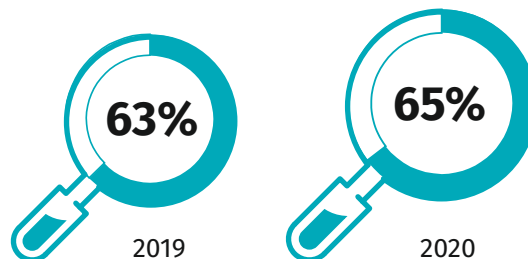

PRZESTĘPSTWA STWIERDZONE PRZEZ POLICJĘ W 2020 R.

110,3 tys.

 ↓ o 4,1%

przestępstwa na 10 tys. ludności

wskaźnik wykrywalności
sprawców przestępstw

WYPADKI DROGOWE ZAREJESTROWANE PRZEZ POLICJĘ W 2020 R.

3,0 tys.

 ↓ o 22,1%

liczba ofiar śmiertelnych
na 100 wypadków

liczba rannych na 100 wypadków

↑↓ wzrost/spadek w stosunku do 2019 r.

Źródło: dane Komendy Głównej Policji.