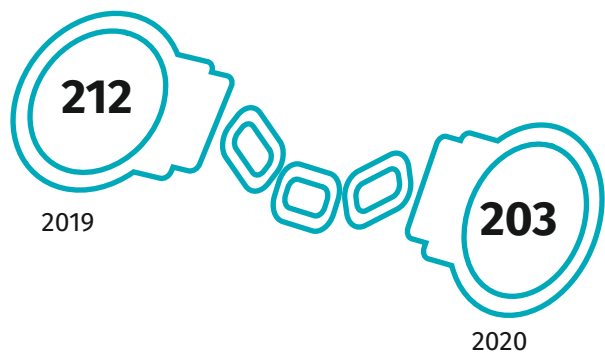

24 lipca Święto Policji

Dane dla województwa mazowieckiego

POLICJANCI^a

stan na dzień 1 czerwca 2021 r.

14,3 tys.

 ↑ o 1,1%

zatrudnienie według służb

= 500 osób prewencyjna kryminalna wspomagająca kontrterrorystyczna

^a Dane dotyczą garnizonów: Komendy Wojewódzkiej Policji z siedzibą w Radomiu oraz Komendy Stolecznej Policji.

Źródło: dane pobrane ze strony internetowej;

<https://dane.gov.pl/pl/dataset/540/resource/30855,1062021-policjanci-stan-zatrudnienia-wg-suzb-ukad-nr-2/table> [dostęp: 15 lipca 2021 r.].

PRZESTĘPSTWA STWIERDZONE PRZEZ POLICJĘ W 2020 R.

110,3 tys.

 ↓ o 4,1%

przestępstwa na 10 tys. ludności

wskaźnik wykrywalności
sprawców przestępstw

WYPADKI DROGOWE ZAREJESTROWANE PRZEZ POLICJĘ W 2020 R.

3,0 tys.