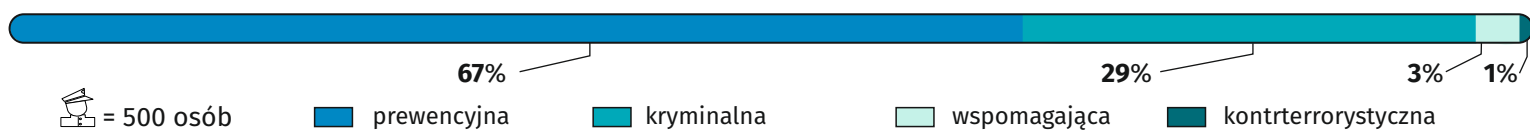

24 lipca Święto Policji

Dane dla województwa mazowieckiego

POLICJANCI^a

stan na dzień 1 czerwca 2021 r.

14,3 tys.

 ↑ o 1,1%

zatrudnienie według służb

= 500 osób prewencyjna kryminalna wspomagająca kontrterrorystyczna

PRZESTĘPSTWA STWIERDZONE PRZEZ POLICJĘ W 2020 R.

110,3 tys.

 ↓ o 4,1%

przestępstwa na 10 tys. ludności

wskaźnik wykrywalności
sprawców przestępstw

WYPADKI DROGOWE ZAREJESTROWANE PRZEZ POLICJĘ W 2020 R.

3,0 tys.