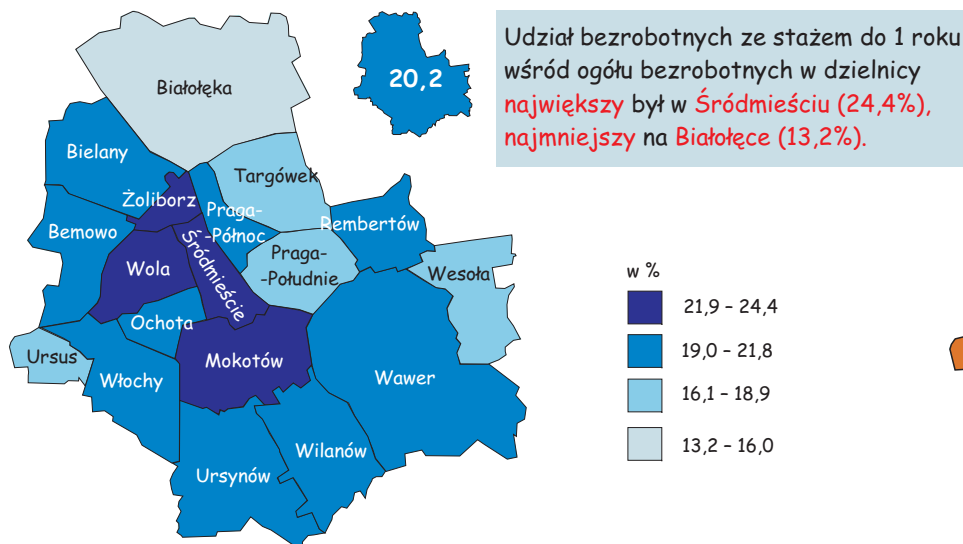

Kim jest statystyczny bezrobotny Warszawiak?

- → mężczyzna
- → pochodzi z dzielnicy Praga-Południe
- → ma 25-34 lata
- → ma wykształcenie wyższe
- → ze stażem pracy do 1 roku
- → pozostaje bez pracy dłużej niż 24 miesiące

ze stażem pracy do 1 roku
(w % ogółu bezrobotnych w dzielnicy)

pozostający bez pracy dłużej niż 24 miesiące
(w % ogółu bezrobotnych w dzielnicy)