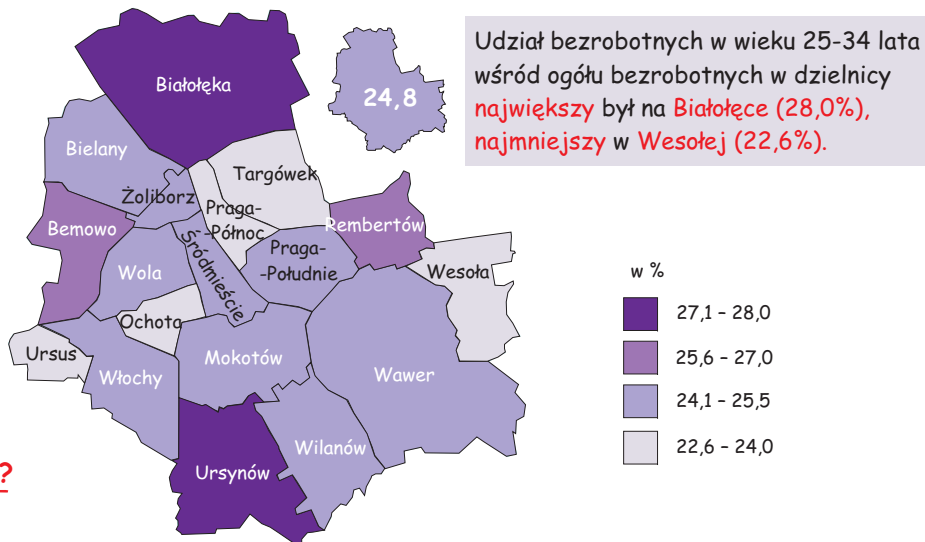

Urząd Statystyczny w Warszawie
 ul. 1 Sierpnia 21, 02-134 Warszawa
 tel.: 22 464 20 85 faks 22 846 78 32
 e-mail: InformatoriumUSWAW@stat.gov.pl
 http://warszawa.stat.gov.pl

BEZROBOTNI ZAREJESTROWANI W DZIELNICACH WARSZAWY W KOŃCU II KWARTAŁU 2015 R.

w wieku 25-34 lata
 (w % ogółu bezrobotnych w dzielnicy)

z wykształceniem wyższym
 (w % ogółu bezrobotnych w dzielnicy)

Kim jest statystyczny bezrobotny Warszawiak?

- mężczyzna
- pochodzi z dzielnicy Praga-Południe
- ma 25-34 lata
- ma wykształcenie wyższe
- ze stażem pracy do 1 roku
- pozostaje bez pracy dłużej niż 24 miesiące