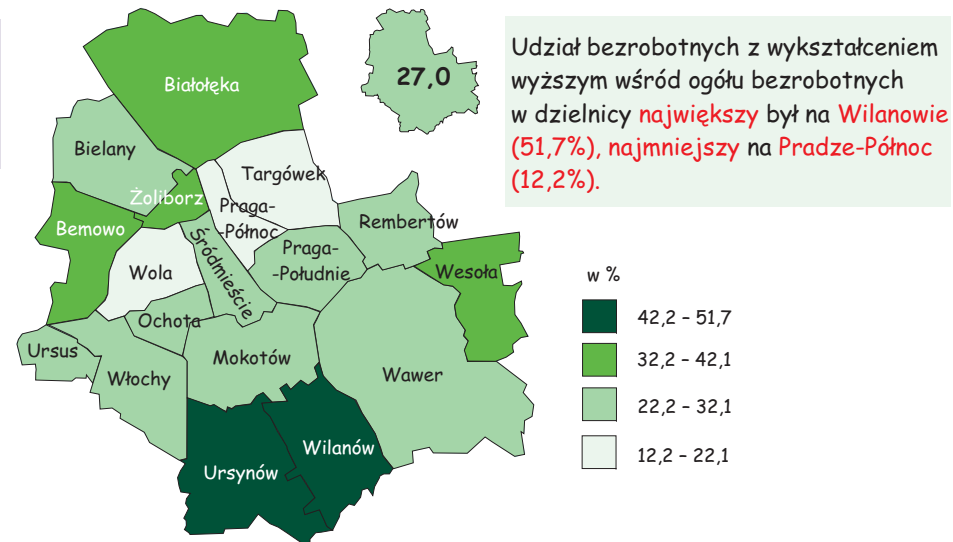

Urząd Statystyczny w Warszawie
 ul. 1 Sierpnia 21, 02-134 Warszawa
 tel.: 22 464 20 85 faks 22 846 78 32
 e-mail: InformatoriumUSWAW@stat.gov.pl
 http://warszawa.stat.gov.pl

BEZROBOTNI ZAREJESTROWANI W DZIELNICACH WARSZAWY W KOŃCU II KWARTAŁU 2015 R.

w wieku 25-34 lata
 (w % ogółu bezrobotnych w dzielnicy)

z wykształceniem wyższym
 (w % ogółu bezrobotnych w dzielnicy)

Kim jest statystyczny bezrobotny Warszawiak?

- mężczyzna
- pochodzi z dzielnicy Praga-Południe
- ma 25-34 lata
- ma wykształcenie wyższe
- ze stażem pracy do 1 roku
- pozostaje bez pracy dłużej niż 24 miesiące