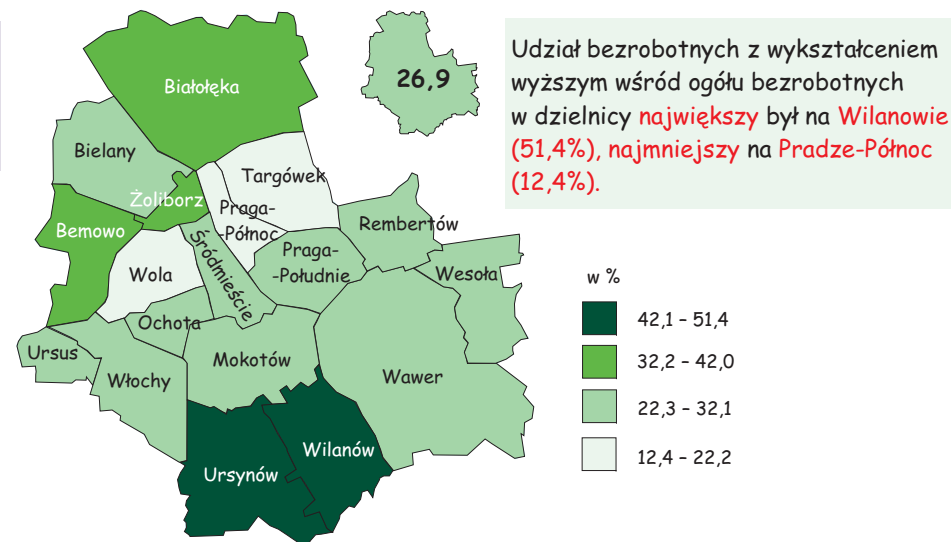

# BEZROBOTNI ZAREJESTROWANI W DZIELNICACH WARSZAWY W KOŃCU I KWARTAŁU 2015 R.

w wieku 25-34 lata  
 (w % ogółu bezrobotnych w dzielnicy)

z wykształceniem wyższym  
 (w % ogółu bezrobotnych w dzielnicy)

Kim jest statystyczny bezrobotny Warszawiak?

- mężczyzna
- pochodzi z dzielnicy Praga-Południe
- ma 25-34 lata
- ma wykształcenie wyższe
- ze stażem pracy do 1 roku
- pozostaje bez pracy dłużej niż 24 miesiące

ze stażem pracy do 1 roku  
 (w % ogółu bezrobotnych w dzielnicy)