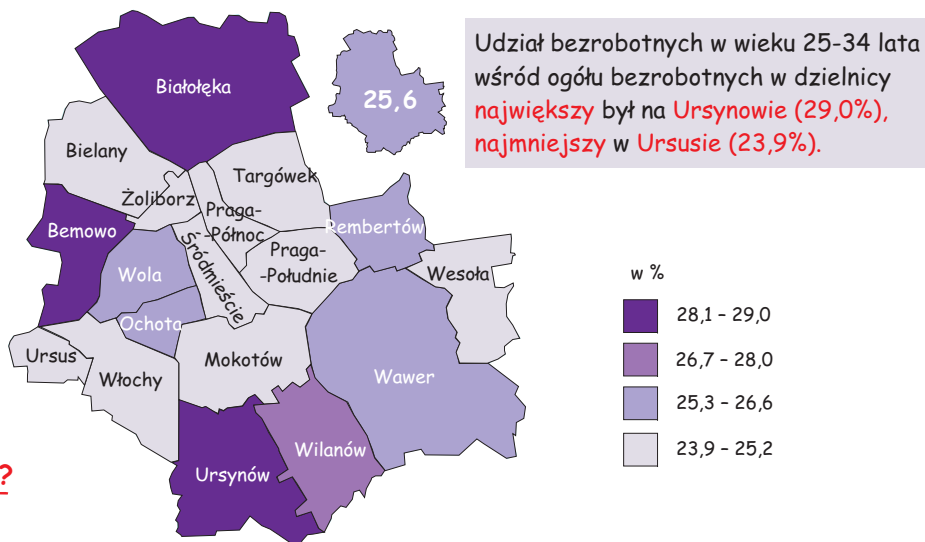

# BEZROBOTNI ZAREJESTROWANI W DZIELNICACH WARSZAWY W KOŃCU I KWARTAŁU 2015 R.

w wieku 25-34 lata  
 (w % ogółu bezrobotnych w dzielnicy)

z wykształceniem wyższym  
 (w % ogółu bezrobotnych w dzielnicy)

Kim jest statystyczny bezrobotny Warszawiak?

- mężczyzna
- pochodzi z dzielnicy Praga-Południe
- ma 25-34 lata
- ma wykształcenie wyższe
- ze stażem pracy do 1 roku
- pozostaje bez pracy dłużej niż 24 miesiące

ze stażem pracy do 1 roku  
 (w % ogółu bezrobotnych w dzielnicy)