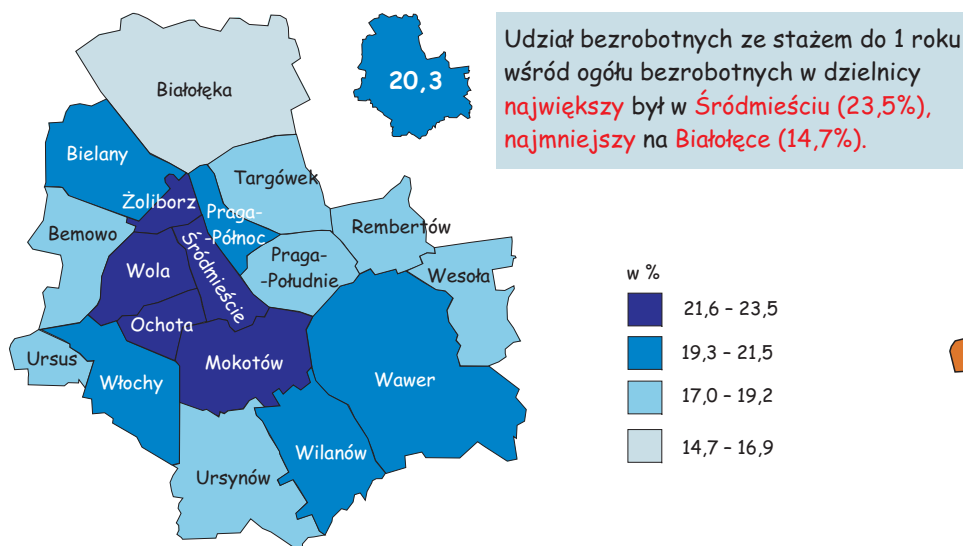

# BEZROBOTNI ZAREJESTROWANI W DZIELNICACH WARSZAWY W KOŃCU I KWARTAŁU 2015 R.

w wieku 25-34 lata  
 (w % ogółu bezrobotnych w dzielnicy)

z wykształceniem wyższym  
 (w % ogółu bezrobotnych w dzielnicy)

Kim jest statystyczny bezrobotny Warszawiak?

- mężczyzna
- pochodzi z dzielnicy Praga-Południe
- ma 25-34 lata
- ma wykształcenie wyższe
- ze stażem pracy do 1 roku
- pozostaje bez pracy dłużej niż 24 miesiące

ze stażem pracy do 1 roku  
 (w % ogółu bezrobotnych w dzielnicy)