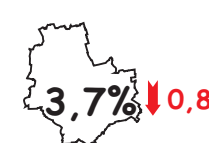

Zarejestrowani bezrobotni w województwie mazowieckim

220 905 ↓13,2% ↓ spadek w stosunku do września 2014 r.

49,2%

bezrobotnych kobiet

22,5%

bezrobotnych kobiet
nie podjęło zatrudnienia
po urodzeniu dziecka

14 969 ofert pracy (w ciągu miesiąca)
10 970 ofert pracy (w końcu miesiąca)
20 bezrobotnych na 1 ofertę pracy

Stopa bezrobocia rejestrowanego

Polska

woj. mazowieckie

Warszawa

↓ spadek (w p. proc.)
w stosunku do września 2014 r.

Powiaty o najwyższej stopie bezrobocia:

- ↓ szydłowiecki - 31,5%
- ↓ radomski - 25,3%
- ↓ przysuski - 23,1%

Powiaty o najniższej stopie bezrobocia:

- ↓ m.st. Warszawa - 3,7%
- ↓ grójecki - 4,8%
- ↓ warszawski zachodni - 4,9%