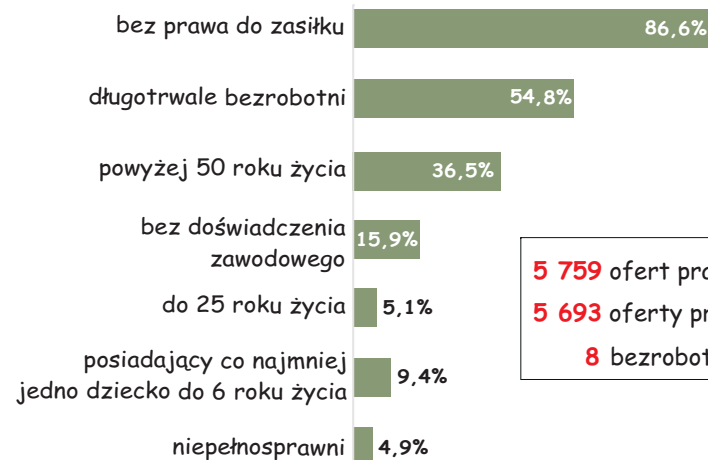

Powiaty o najwyższej stopie bezrobocia:

- ↓ szydłowiecki - 31,5%
- ↓ radomski - 25,3%
- ↓ przysuski - 23,1%

Powiaty o najniższej stopie bezrobocia:

- ↓ m.st. Warszawa - 3,7%
- ↓ grójecki - 4,8%
- ↓ warszawski zachodni - 4,9%

Zarejestrowani bezrobotni w Warszawie

43 049 ↓16,0% ↓ spadek w stosunku do września 2014 r.

48,8%

bezrobotnych kobiet

16,8%

bezrobotnych kobiet
nie podjęło zatrudnienia
po urodzeniu dziecka

5 759 ofert pracy (w ciągu miesiąca)
5 693 oferty pracy (w końcu miesiąca)
8 bezrobotnych na 1 ofertę pracy