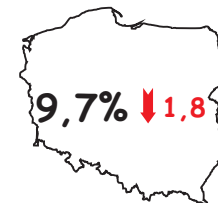

Stopa bezrobocia rejestrowanego

Polska