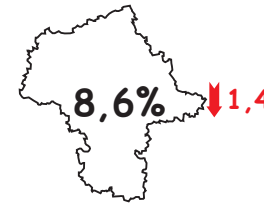

woj. mazowieckie