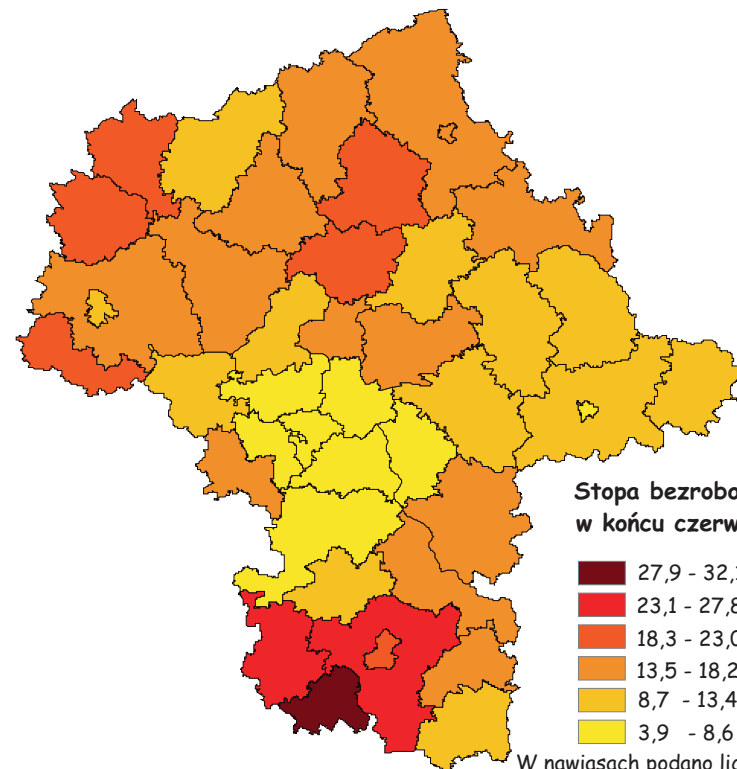

### Powiaty o najwyższej stopie bezrobocia:

- ↓ szydłowiecki - 32,1%
- ↓ radomski - 25,9%
- ↓ przysuski - 23,6%

### Powiaty o najniższej stopie bezrobocia:

- ↓ m.st. Warszawa - 3,9%
- ↓ warszawski zachodni - 5,4%
- ↓ grójecki - 5,5%

## Zarejestrowani bezrobotni w Warszawie

**44 723** ↓14,3% ↓ spadek w stosunku do czerwca 2014 r.

**47,8%**

bezrobotnych  
kobiet

**16,2%**

bezrobotnych kobiet  
nie podjęło zatrudnienia  
po urodzeniu dziecka

**6 169** ofert pracy (w ciągu miesiąca)  
**5 642** oferty pracy (w końcu miesiąca)  
**8** bezrobotnych na 1 ofertę pracy

W nawiasach podano liczbę powiatów.