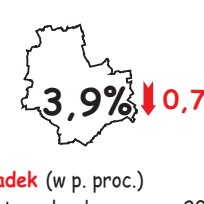

**16 429** ofert pracy (w ciągu miesiąca)  
**11 524** oferty pracy (w końcu miesiąca)  
**20** bezrobotnych na 1 ofertę pracy

## Stopa bezrobocia rejestrowanego

Polska

woj. mazowieckie

Warszawa

↓ spadek (w p. proc.)  
w stosunku do czerwca 2014 r.

### Powiaty o najwyższej stopie bezrobocia:

- ↓ szydłowiecki - 32,1%
- ↓ radomski - 25,9%
- ↓ przysuski - 23,6%