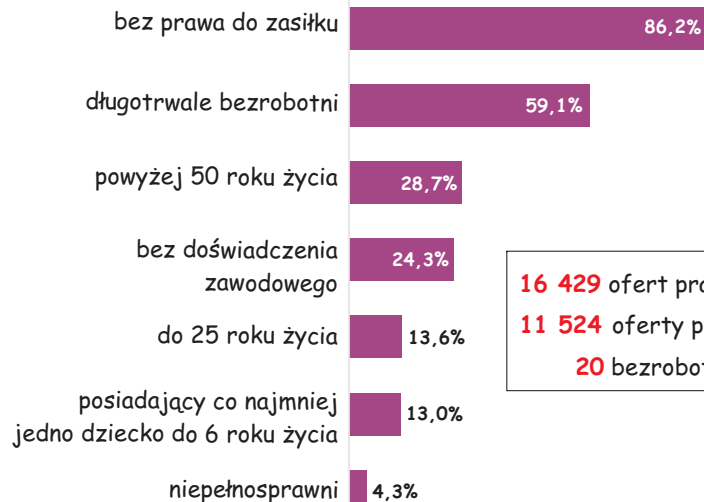

# BEZROBOCIE REJESTROWANE W KOŃCU CZERWCA 2015 R.

## Zarejestrowani bezrobotni w województwie mazowieckim

**227 746** ↓13,0% ↓ spadek w stosunku do czerwca 2014 r.

**48,2%**

bezrobotnych kobiet

**22,4%**

bezrobotnych kobiet  
nie podjęło zatrudnienia  
po urodzeniu dziecka

**16 429** ofert pracy (w ciągu miesiąca)  
**11 524** oferty pracy (w końcu miesiąca)  
**20** bezrobotnych na 1 ofertę pracy