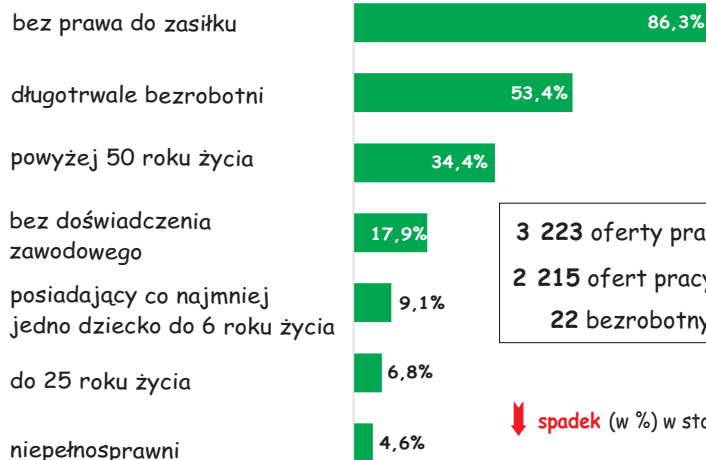

3 223 oferty pracy (w ciągu miesiąca)
2 215 ofert pracy (w końcu miesiąca)
22 bezrobotnych na 1 ofertę pracy

↓ spadek (w %) w stosunku do lutego 2014 r.