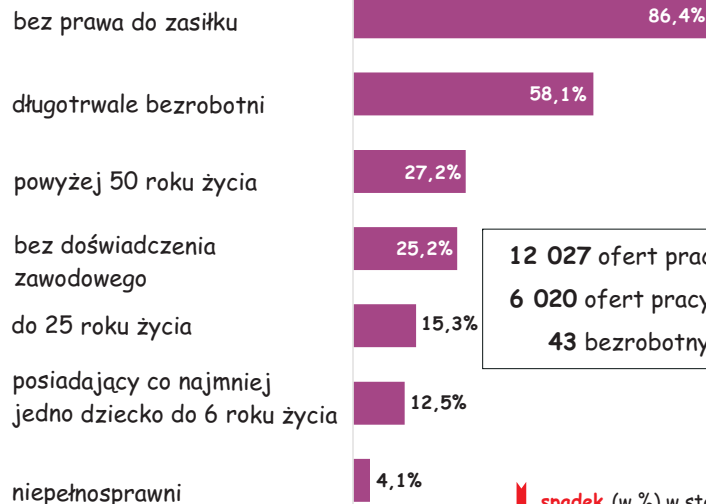

# BEZROBOCIE REJESTROWANE W KOŃCU LUTEGO 2015 R.

## Zarejestrowani bezrobotni w województwie mazowieckim

259 591 ↓12,1

47,2%

21,4%  
 bezrobotnych kobiet  
 nie podjęło zatrudnienia  
 po urodzeniu dziecka

12 027 ofert pracy (w ciągu miesiąca)  
 6 020 ofert pracy (w końcu miesiąca)  
 43 bezrobotnych na 1 ofertę pracy

↓ spadek (w %) w stosunku do lutego 2014 r.