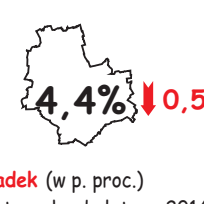

Stopa bezrobocia rejestrowanego

Polska

woj. mazowieckie

Warszawa