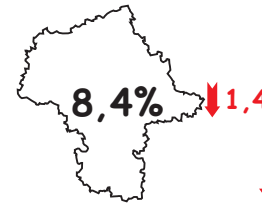

woj. mazowieckie