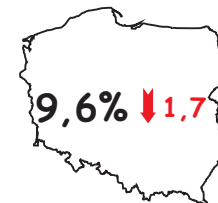

## Zarejestrowani bezrobotni w województwie mazowieckim

216 269 ↓13,0% ↓ spadek w stosunku do października 2014 r.

48,9%

bezrobotnych kobiet

22,9%

bezrobotnych kobiet  
nie podjęło zatrudnienia  
po urodzeniu dziecka

## Stopa bezrobocia rejestrowanego

Polska

woj. mazowieckie

Warszawa

↓ spadek (w p. proc.)  
w stosunku do października 2014 r.

Powiaty o najwyższej stopie bezrobocia:

- ↓ szydłowiecki - 30,9%
- ↓ radomski - 24,9%
- ↓ przysuski - 23,1%