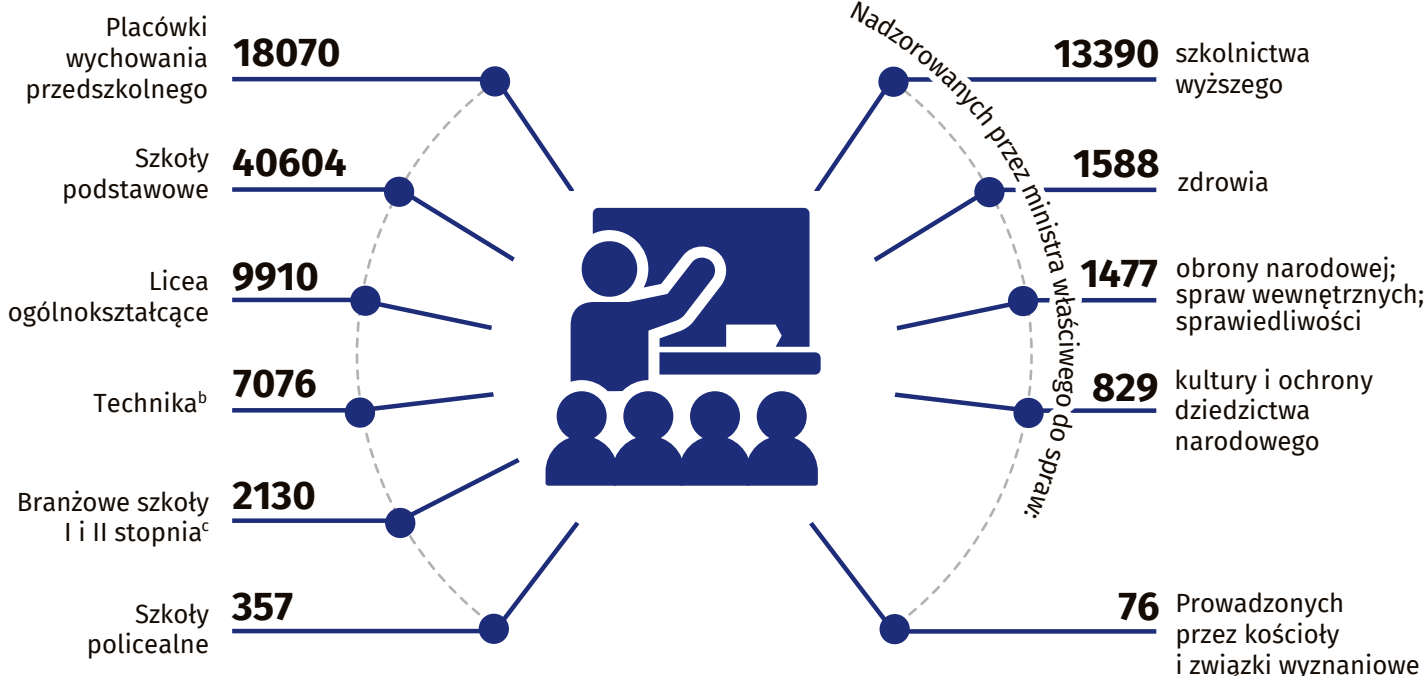

14 października Dzień Edukacji Narodowej

Dane dla województwa mazowieckiego w 2022 r.

185239

Przeciętne zatrudnienie
(w przeliczeniu na etaty)
w edukacji^a

6254 zł

Przeciętne miesięczne
wynagrodzenie brutto
w edukacji^a

Nauczyciele

W szkołach

78145

Na uczelniach

17360

84,0%
kobiet

16,0%
mężczyzn

45,4%
kobiet

54,6%
mężczyzn

a Obejmuje wychowanie przedszkolne, szkoły podstawowe, szkoły ponadpodstawowe, szkoły policealne, szkoły wyższe, pozostałe formy edukacji, działalność wspomagającą edukację.

b łącznie z ogólnokształcącymi szkołami artystycznymi dającymi uprawnienia zawodowe.