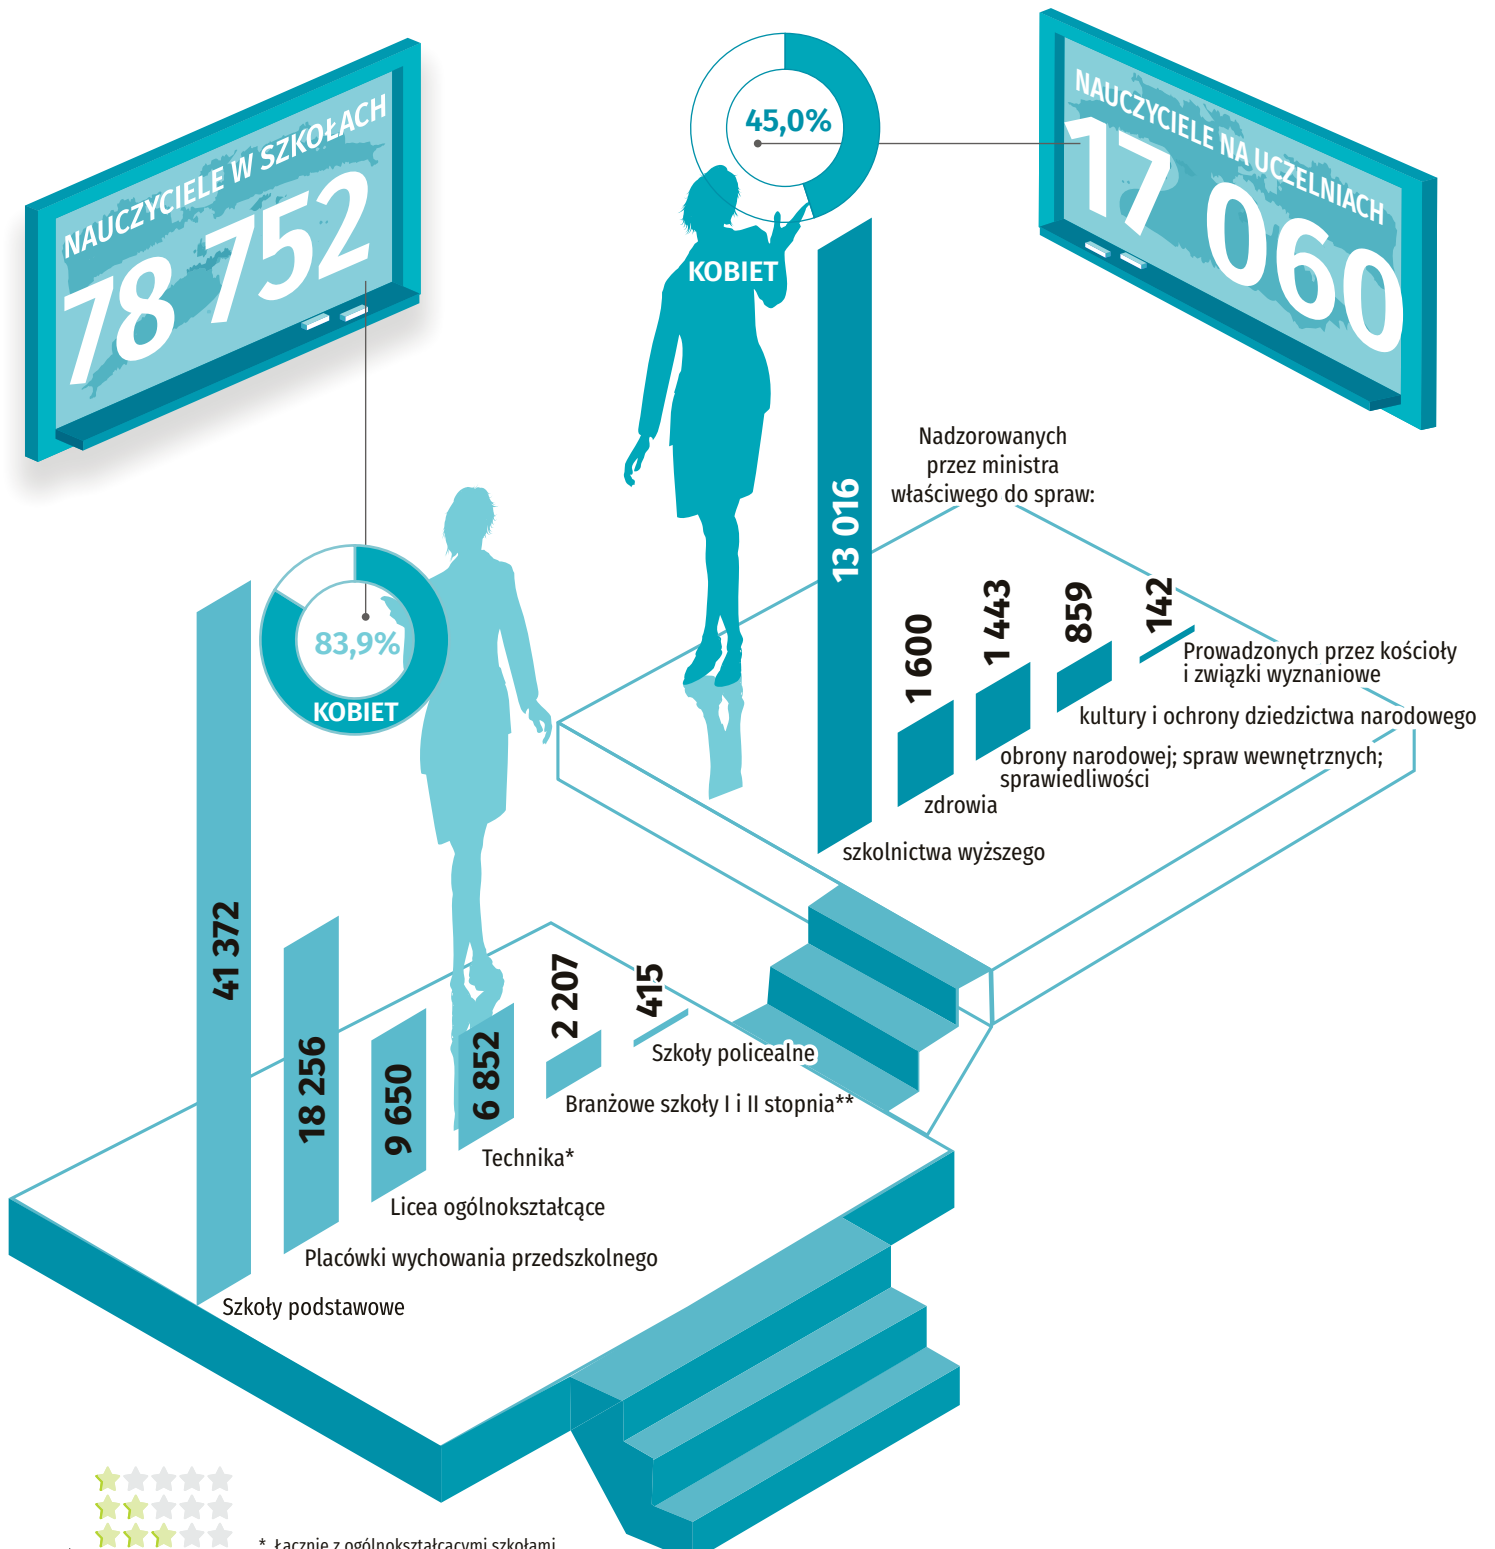

14 PAŹDZIERNIKA – DZIEŃ EDUKACJI NARODOWEJ

Województwo mazowieckie (dane za 2021 r.)

* Obejmuje wychowanie przedszkolne, szkoły podstawowe, szkoły ponadpodstawowe, szkoły policealne, szkoły wyższe, pozostałe formy edukacji, działalność wspomagającą edukację.

14 PAŹDZIERNIKA – DZIEŃ EDUKACJI NARODOWEJ

M.st. Warszawa (dane za 2021 r.)

* Obejmuje wychowanie przedszkolne, szkoły podstawowe, szkoły ponadpodstawowe, szkoły policealne, szkoły wyższe, pozostałe formy edukacji, działalność wspomagającą edukację.