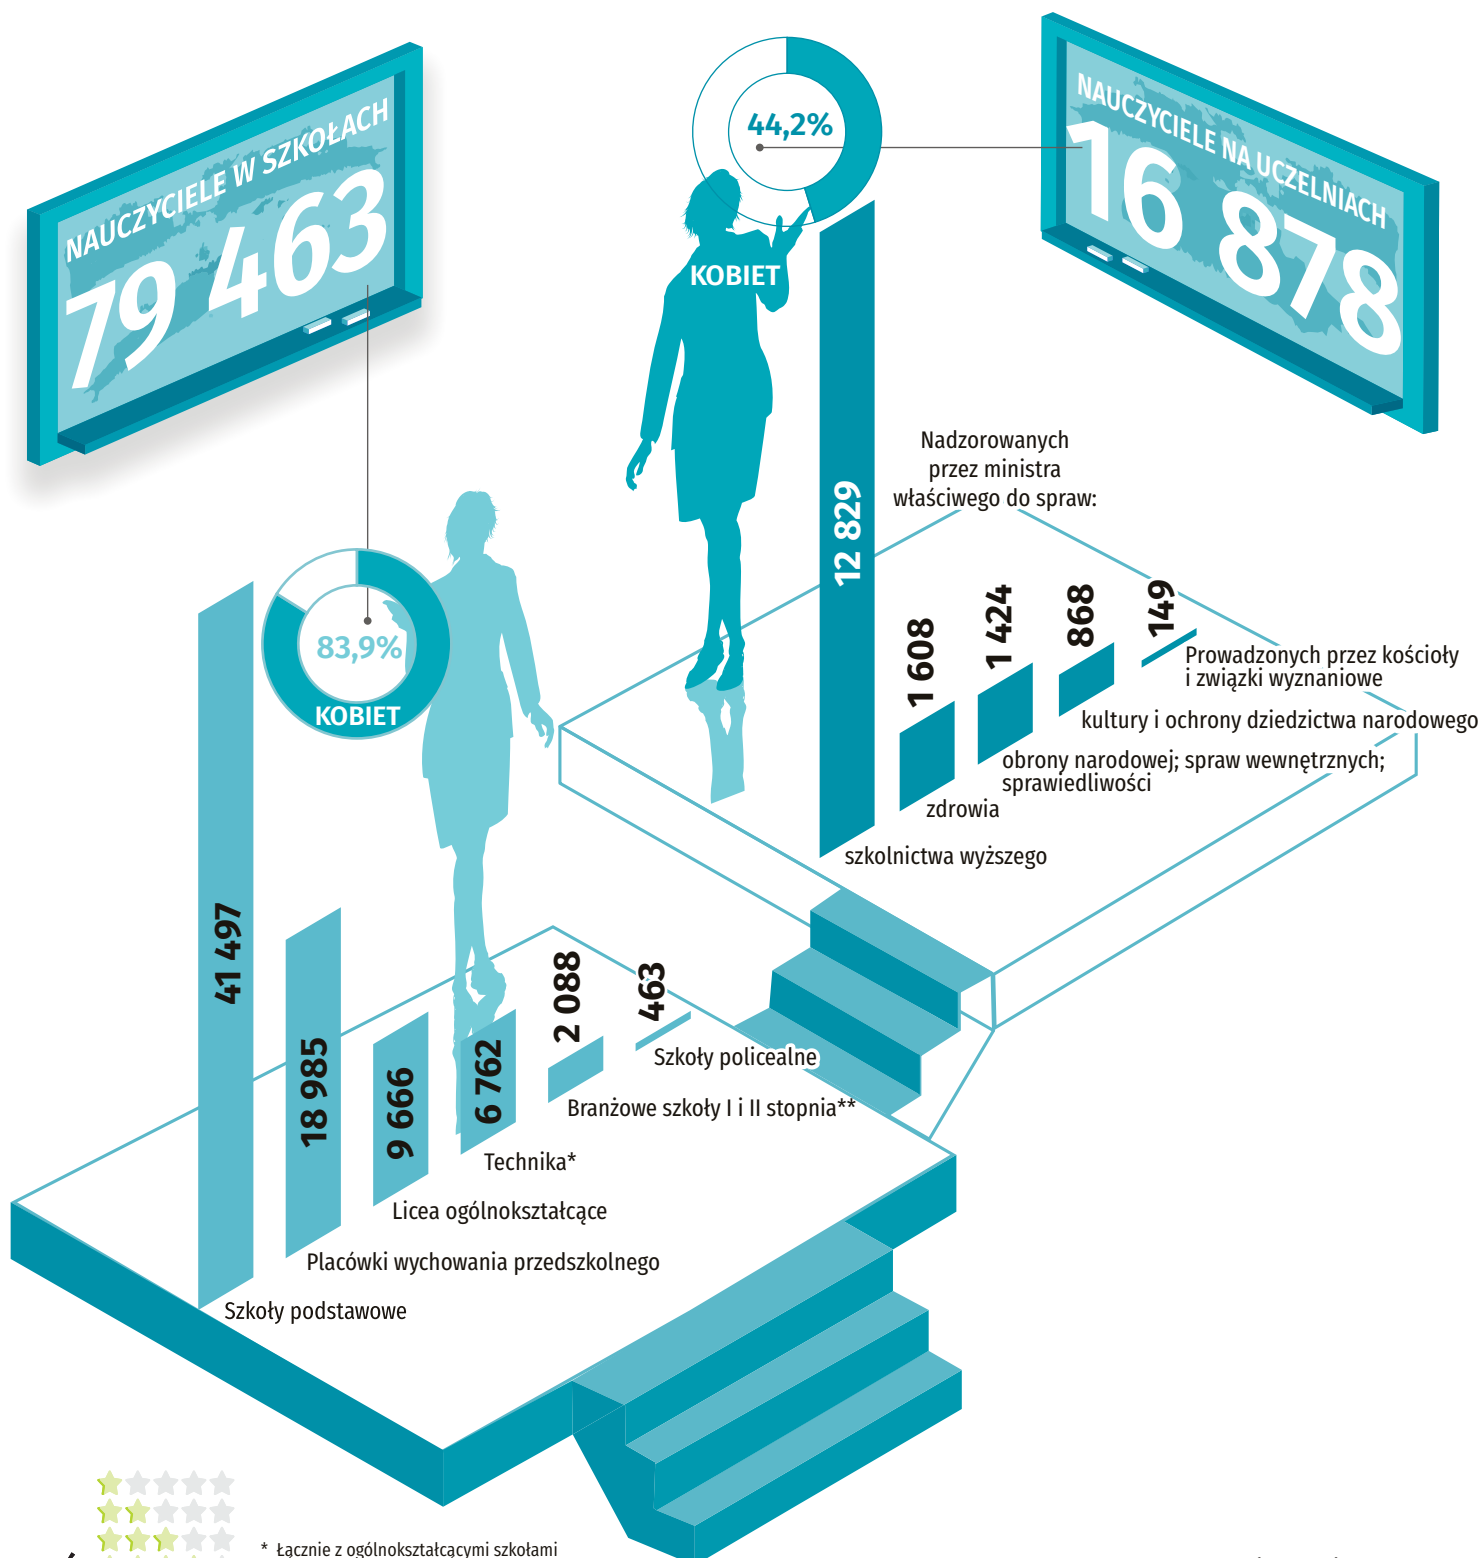

14 PAŹDZIERNIKA – DZIEŃ EDUKACJI NARODOWEJ

Województwo mazowieckie (dane za 2020 r.)

Urząd Statystyczny
w Warszawie

warszawa.stat.gov.pl

@Warszawa_STAT

5 512 zł

**Przeciętne miesięczne
WYNAGRODZENIE w edukacji***

* Obejmuje wychowanie przedszkolne, szkoły podstawowe, szkoły ponadpodstawowe, szkoły policealne, szkoły wyższe, pozostałe formy edukacji, działalność wspomagającą edukację.

Oceń
opracowanie

* Łącznie z ogólnokształcącymi szkołami artystycznymi dającymi uprawnienia zawodowe.
** Łącznie ze specjalnymi szkołami przysposabiającymi do pracy.

Przy publikowaniu danych US
prosimy o podanie źródła.

14 PAŹDZIERNIKA – DZIEŃ EDUKACJI NARODOWEJ

M.st. Warszawa (dane za 2020 r.)

Urząd Statystyczny
w Warszawie

warszawa.stat.gov.pl

@Warszawa_STAT

Przeciętne miesięczne
WYNAGRODZENIE w edukacji*