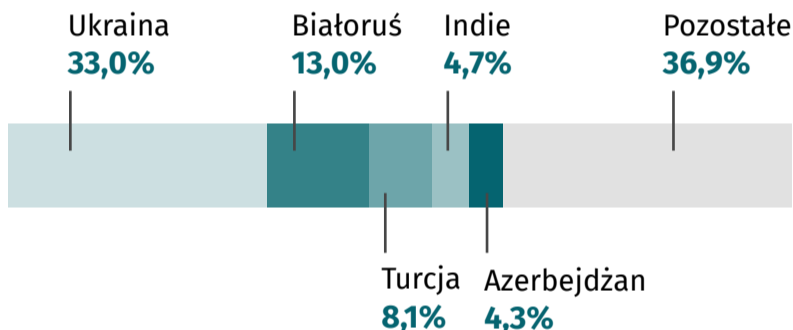

17 listopada Międzynarodowy Dzień Studenta

Województwo mazowieckie

285465

osób studiowało
na uczelniach wyższych
w województwie mazowieckim

166043

kobiet

119422

mężczyzn

Studia
stacjonarne
164089

Studia
niestacjonarne
121376

Uczelnie
publiczne
138399

Uczelnie
niepubliczne
147066

32789

obywateli innych krajów
studiowało na uczelniach
w województwie
mazowieckim

4200

osób z niepełnosprawnościami
studiowało na uczelniach
w województwie mazowieckim

69

domów studenckich znajdowało się
w województwie mazowieckim

Było w nich
zakwaterowanych

13564

studentów

14

stołówek studenckich znajdowało się
w województwie mazowieckim

Łączna liczba miejsc
w stołówkach to