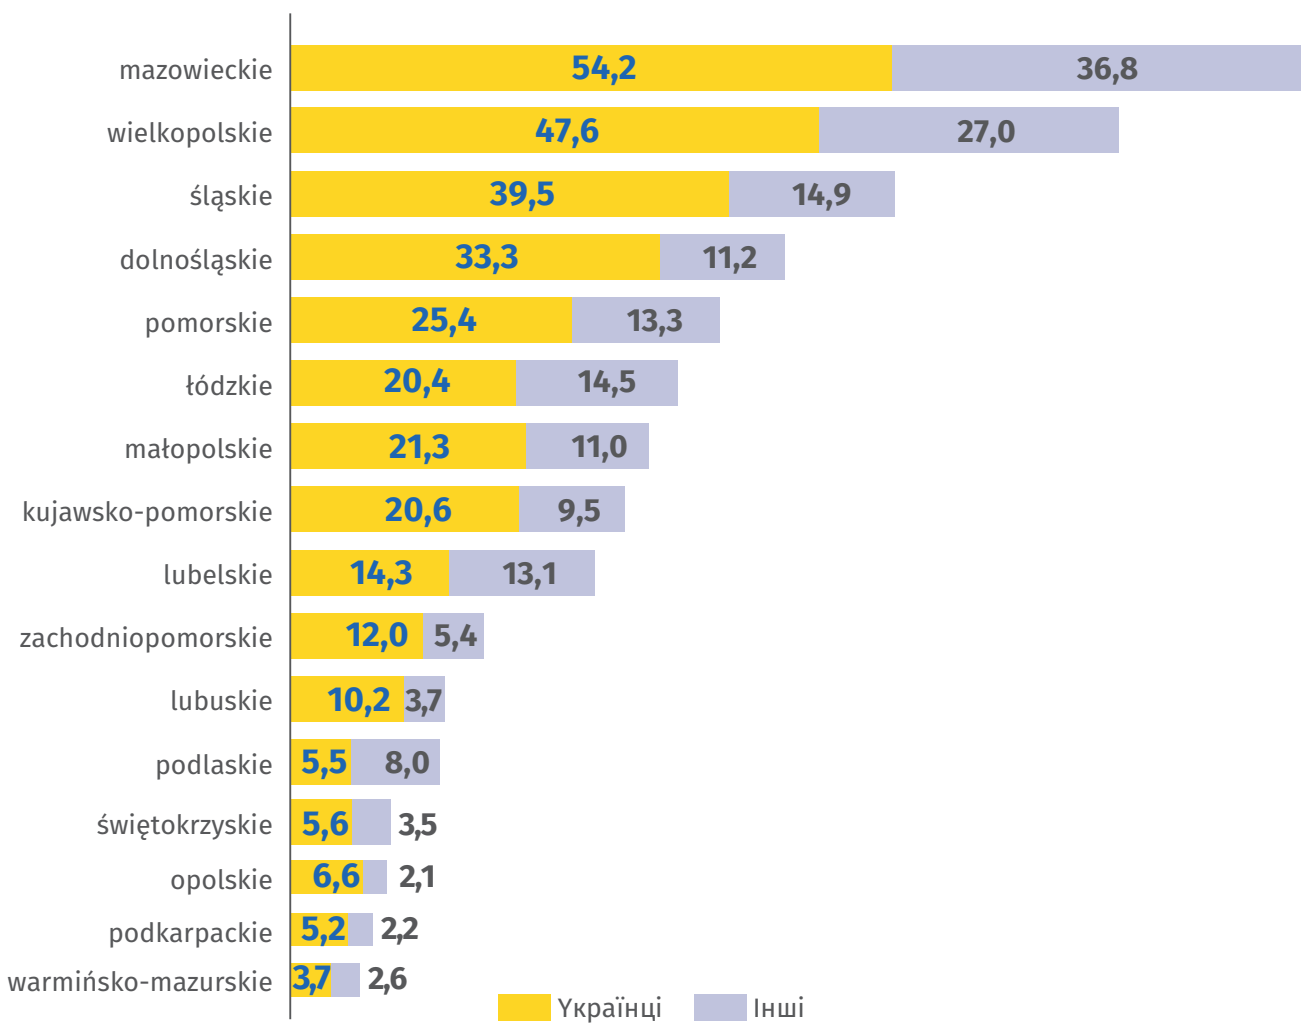

MAZOWIECKIE

Дозволи на роботу для іноземців** в 2021 році на **33%** більше, ніж у попередньому році

УКРАЇНЦІ **54,2 ТИС** на **21%** більше, ніж у попередньому році

ДОЗВОЛИ НА РОБОТУ ДЛЯ ІНОЗЕМЦІВ У ВОЄВОДСТВАХ У 2021 РОЦІ В ТИСЯЧАХ

Нестача людей які шукають роботу. Прогноз на рік 2022 *

ТУТ БРАКУЄ ПРАЦІВНИКІВ:

WARSZAWA

ТУТ БРАКУЄ ПРАЦІВНИКІВ:

* Дані на основі дослідження «Барометр професій». Опитування проводиться на замовлення Міністерства сім'ї та соціальної політики. Координатор досліджень у Мазовецьке воєводство: Воєводське бюро праці в Warszawie