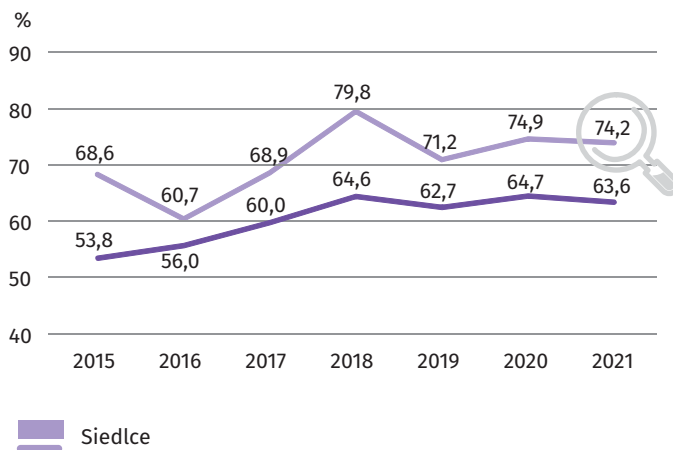

BEZPIECZEŃSTWO PUBLICZNE w Siedlcach

Przestępstwa stwierdzone przez Policję na 10 tys. ludności

Wskaźnik wykrywalności sprawców przestępstw

PRZESTĘPSTWA STWIERDZONE PRZEZ POLICJĘ W 2021 R.

2,0 tys. ↑ o 9,0%

w tym według charakteru przestępstw:

w tym przeciwko^a:

↑↓ wzrost/spadek w stosunku do 2020 r.

^a Według klasyfikacji Kodeksu karnego (ustawa z dnia 6 czerwca 1997 r., Dz. U. z 2020 r. poz. 1444, z późn. zm.).