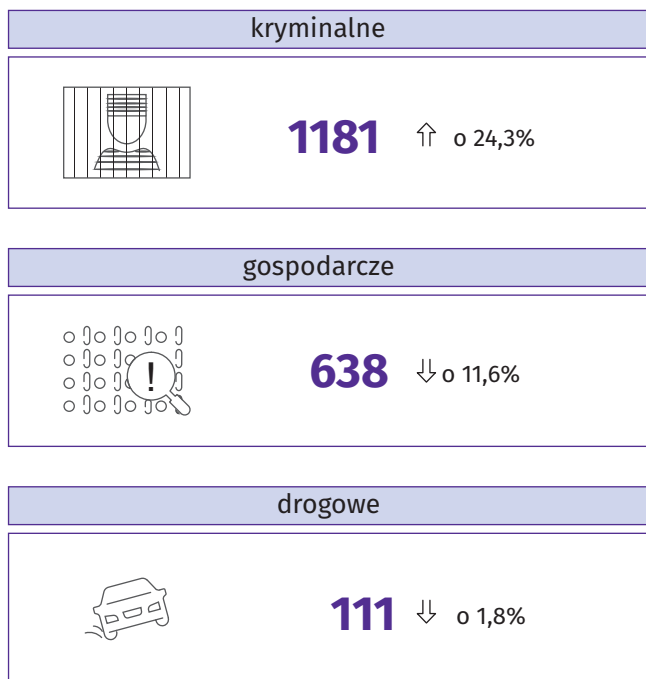

BEZPIECZEŃSTWO PUBLICZNE w Siedlcach

Przestępstwa stwierdzone przez Policję na 10 tys. ludności

Wskaźnik wykrywalności sprawców przestępstw

PRZESTĘPSTWA STWIERDZONE PRZEZ POLICJĘ W 2021 R.

2,0 tys. ↑ o 9,0%

w tym według charakteru przestępstw:

w tym przeciwko^a:

↑↓ wzrost/spadek w stosunku do 2020 r.

^a Według klasyfikacji Kodeksu karnego (ustawa z dnia 6 czerwca 1997 r., Dz. U. z 2020 r. poz. 1444, z późn. zm.).

U w a g a. Dane dotyczą przestępstw stwierdzonych przez Policję w zakończonych postępowaniach przygotowawczych; nie obejmują czynów karalnych popełnionych przez nieletnich.

Ź r ó d ł o: dane Komendy Głównej Policji.