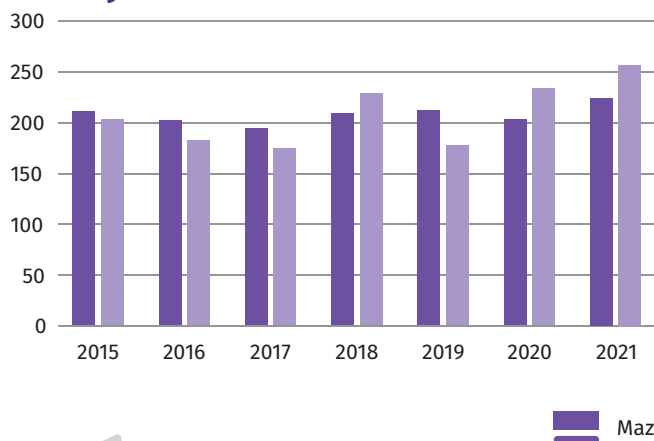

BEZPIECZEŃSTWO PUBLICZNE w Siedlcach

Przestępstwa stwierdzone przez Policję na 10 tys. ludności

Wskaźnik wykrywalności sprawców przestępstw

PRZESTĘPSTWA STWIERDZONE PRZEZ POLICJĘ W 2021 R.

2,0 tys. ↑ o 9,0%

w tym według charakteru przestępstw:

w tym przeciwko^a:

↑↓ wzrost/spadek w stosunku do 2020 r.

^a Według klasyfikacji Kodeksu karnego (ustawa z dnia 6 czerwca 1997 r., Dz. U. z 2020 r. poz. 1444, z późn. zm.).