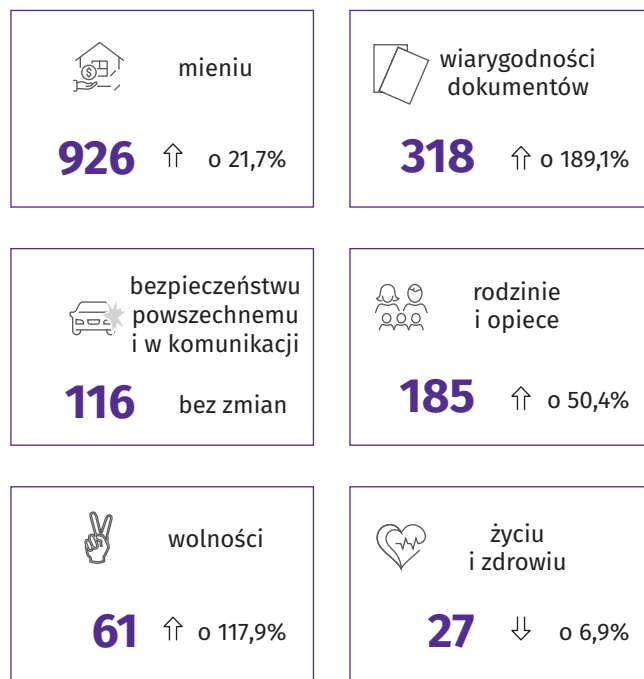

BEZPIECZEŃSTWO PUBLICZNE w Siedlcach

Przestępstwa stwierdzone przez Policję na 10 tys. ludności

Wskaźnik wykrywalności sprawców przestępstw

PRZESTĘPSTWA STWIERDZONE PRZEZ POLICJĘ W 2021 R.

2,0 tys. ↑ o 9,0%

w tym według charakteru przestępstw:

w tym przeciwko^a:

↑↓ wzrost/spadek w stosunku do 2020 r.

^a Według klasyfikacji Kodeksu karnego (ustawa z dnia 6 czerwca 1997 r., Dz. U. z 2020 r. poz. 1444, z późn. zm.).

U w a g a. Dane dotyczą przestępstw stwierdzonych przez Policję w zakończonych postępowaniach przygotowawczych; nie obejmują czynów karalnych popełnionych przez nieletnich.

Ź r ó d ł o: dane Komendy Głównej Policji.