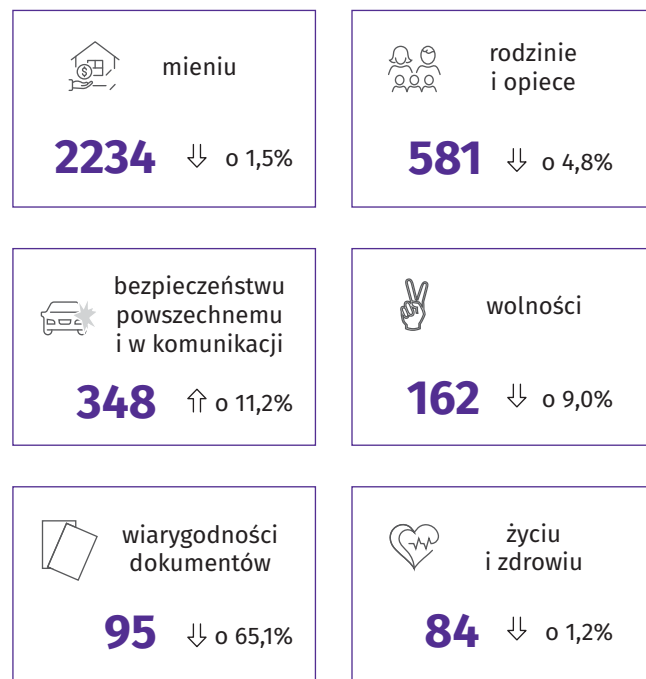

BEZPIECZEŃSTWO PUBLICZNE w Radomiu

Przestępstwa stwierdzone przez Policję na 10 tys. ludności

Wskaźnik wykrywalności sprawców przestępstw

PRZESTĘPSTWA STWIERDZONE PRZEZ POLICJĘ W 2021 R.

4,3 tys. ↓ o 6,1%

w tym według charakteru przestępstw:

w tym przeciwko^a:

↑↓ wzrost/spadek w stosunku do 2020 r.

^a Według klasyfikacji Kodeksu karnego (ustawa z dnia 6 czerwca 1997 r., Dz. U. z 2020 r. poz. 1444, z późn. zm.).

U w a g a. Dane dotyczą przestępstw stwierdzonych przez Policję w zakończonych postępowaniach przygotowawczych; nie obejmują czynów karalnych popełnionych przez nieletnich.

Ź r ó d ł o: dane Komendy Głównej Policji.