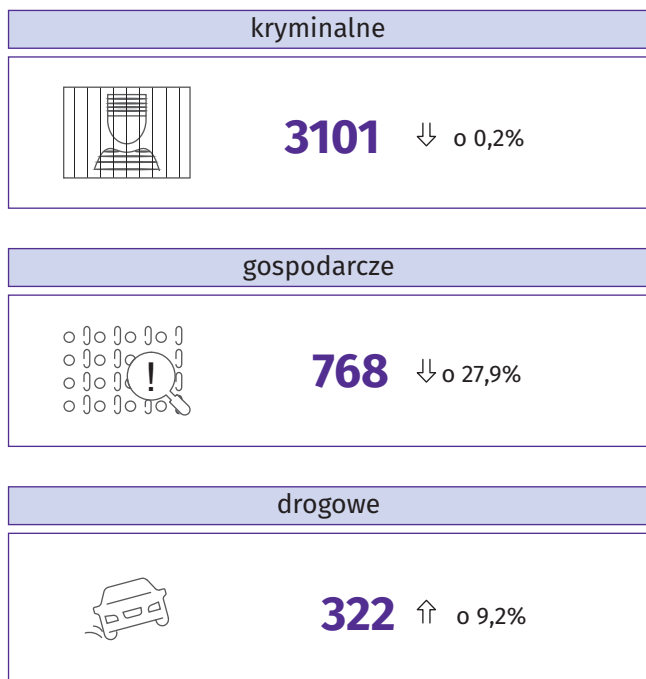

BEZPIECZEŃSTWO PUBLICZNE w Radomiu

Przestępstwa stwierdzone przez Policję na 10 tys. ludności

Wskaźnik wykrywalności sprawców przestępstw

PRZESTĘPSTWA STWIERDZONE PRZEZ POLICJĘ W 2021 R.

4,3 tys. ↓ o 6,1%

w tym według charakteru przestępstw:

w tym przeciwko^a:

↑↓ wzrost/spadek w stosunku do 2020 r.

^a Według klasyfikacji Kodeksu karnego (ustawa z dnia 6 czerwca 1997 r., Dz. U. z 2020 r. poz. 1444, z późn. zm.).

U w a g a. Dane dotyczą przestępstw stwierdzonych przez Policję w zakończonych postępowaniach przygotowawczych; nie obejmują czynów karalnych popełnionych przez nieletnich.

Ź r ó d ł o: dane Komendy Głównej Policji.