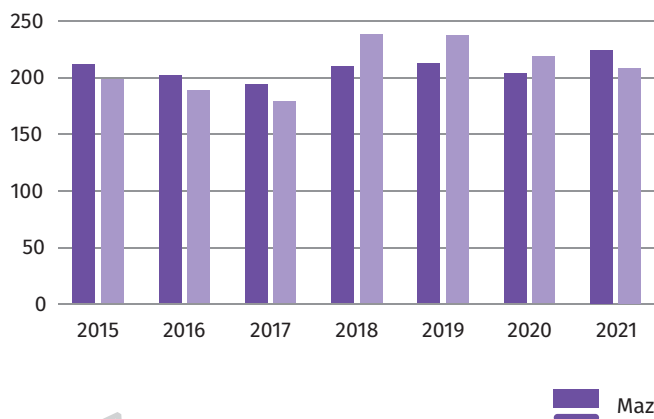

BEZPIECZEŃSTWO PUBLICZNE w Radomiu

Przestępstwa stwierdzone przez Policję na 10 tys. ludności

Wskaźnik wykrywalności sprawców przestępstw

PRZESTĘPSTWA STWIERDZONE PRZEZ POLICJĘ W 2021 R.

4,3 tys. ↓ o 6,1%

w tym według charakteru przestępstw:

w tym przeciwko^a:

↑↓ wzrost/spadek w stosunku do 2020 r.

^a Według klasyfikacji Kodeksu karnego (ustawa z dnia 6 czerwca 1997 r., Dz. U. z 2020 r. poz. 1444, z późn. zm.).