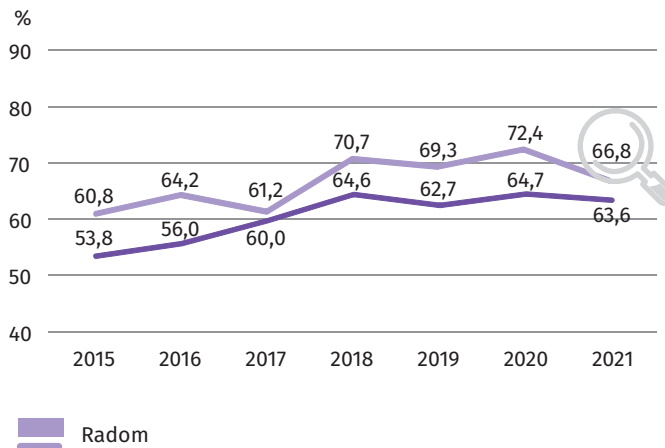

BEZPIECZEŃSTWO PUBLICZNE w Radomiu

Przestępstwa stwierdzone przez Policję na 10 tys. ludności

Wskaźnik wykrywalności sprawców przestępstw

PRZESTĘPSTWA STWIERDZONE PRZEZ POLICJĘ W 2021 R.

4,3 tys. ↓ o 6,1%

w tym według charakteru przestępstw:

w tym przeciwko^a:

↑↓ wzrost/spadek w stosunku do 2020 r.

^a Według klasyfikacji Kodeksu karnego (ustawa z dnia 6 czerwca 1997 r., Dz. U. z 2020 r. poz. 1444, z późn. zm.).