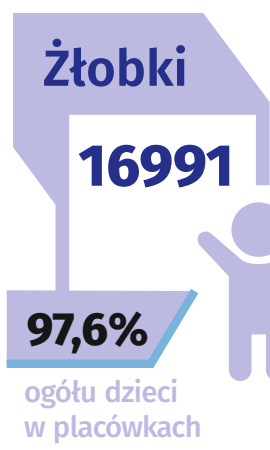

Żłobki i kluby dziecięce

Dane dla m.st. Warszawy
Stan w dniu 31 grudnia 2022 r.

Urząd Statystyczny w Warszawie

warszawa.stat.gov.pl

@Warszawa_STAT

ŻŁOBKI I KLUBY DZIECIĘCE

19501 ↑ 12,3%
MIEJSC W PLACÓWKACH

Z TEGO

DZIECI W PLACÓWKACH

Z TEGO →

PERSONEL*

OGÓŁEM
3056 ↑ 7,6%

Z TEGO:

* Personel w głównym miejscu pracy.

^a Nauczyciele wychowania przedszkolnego, nauczyciele edukacji wczesnoszkolnej, pedagodzy opiekuńczo-wychowawczy.