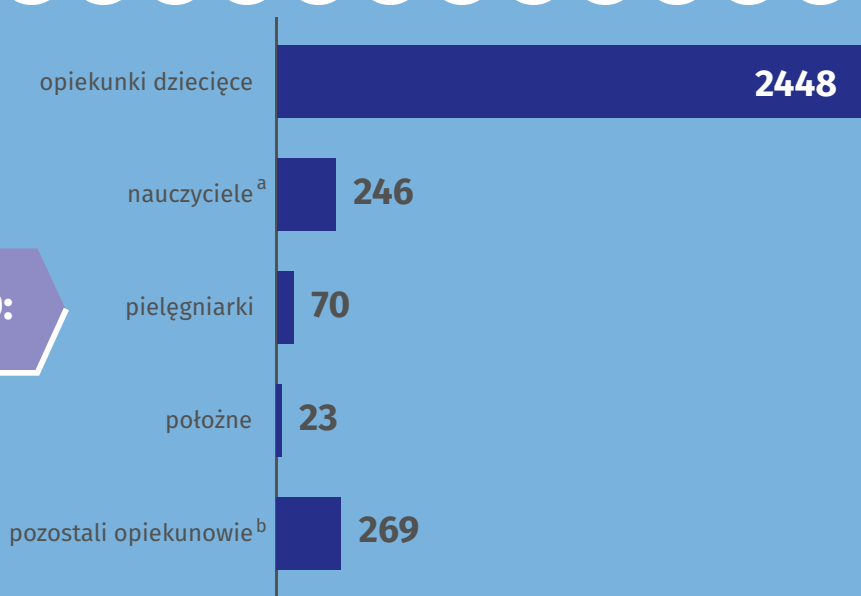

Żłobki i kluby dziecięce

Dane dla m.st. Warszawy
Stan w dniu 31 grudnia 2022 r.

Urząd Statystyczny w Warszawie

warszawa.stat.gov.pl

@Warszawa_STAT

ŻŁOBKI I KLUBY DZIECIĘCE

19501 ↑ 12,3%
MIEJSC W PLACÓWKACH

Z TEGO

DZIECI W PLACÓWKACH

Z TEGO →

PERSONEL*

OGÓŁEM
3056 ↑ 7,6%

Z TEGO:

* Personel w głównym miejscu pracy.

^a Nauczyciele wychowania przedszkolnego, nauczyciele edukacji wczesnoszkolnej, pedagodzy opiekuńczo-wychowawczy.

^b Bez osób, których głównym zajęciem nie jest opieka nad dziećmi (np. salowe, kucharki, sprzątaczk).

↑ wzrost w stosunku do poprzedniego roku

Oceń opracowanie

Przy publikowaniu danych US prosimy o podanie źródła.