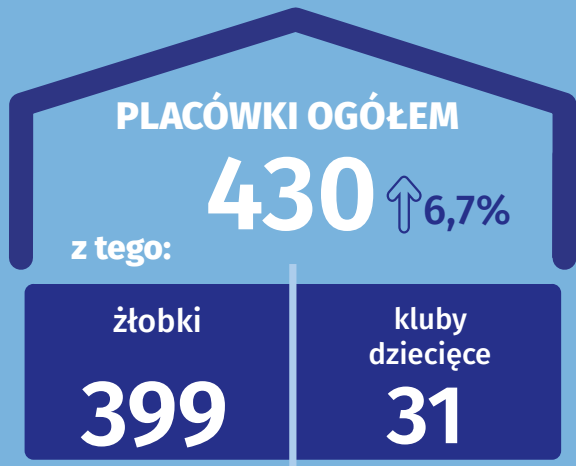

Żłobki i kluby dziecięce

Dane dla m.st. Warszawy
Stan w dniu 31 grudnia 2022 r.

Urząd Statystyczny w Warszawie

warszawa.stat.gov.pl

@Warszawa_STAT

ŻŁOBKI I KLUBY DZIECIĘCE

19501 ↑ 12,3%
MIEJSC W PLACÓWKACH

Z TEGO

DZIECI W PLACÓWKACH

Z TEGO →

PERSONEL*

OGÓŁEM
3056 ↑ 7,6%

Z TEGO:

* Personel w głównym miejscu pracy.

^a Nauczyciele wychowania przedszkolnego, nauczyciele edukacji wczesnoszkolnej, pedagodzy opiekuńczo-wychowawczy.