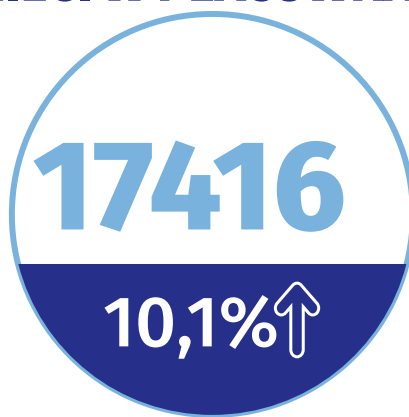

Żłobki i kluby dziecięce

Dane dla m.st. Warszawy
Stan w dniu 31 grudnia 2022 r.

Urząd Statystyczny w Warszawie

warszawa.stat.gov.pl

@Warszawa_STAT

ŻŁOBKI I KLUBY DZIECIĘCE

19501 ↑ 12,3%
MIEJSC W PLACÓWKACH

Z TEGO

DZIECI W PLACÓWKACH

Z TEGO →

PERSONEL*

OGÓŁEM
3056 ↑ 7,6%

Z TEGO:

* Personel w głównym miejscu pracy.

^a Nauczyciele wychowania przedszkolnego, nauczyciele edukacji wczesnoszkolnej, pedagodzy opiekuńczo-wychowawczy.