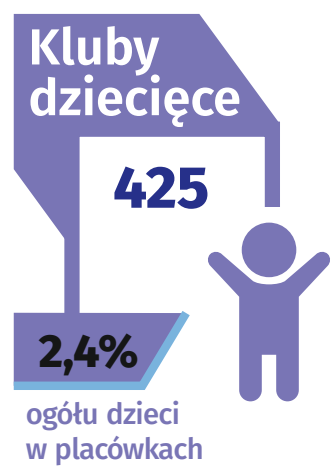

Żłobki i kluby dziecięce

Dane dla m.st. Warszawy
Stan w dniu 31 grudnia 2022 r.

Urząd Statystyczny w Warszawie

warszawa.stat.gov.pl

@Warszawa_STAT

ŻŁOBKI I KLUBY DZIECIĘCE

19501 ↑ 12,3%
MIEJSC W PLACÓWKACH

Z TEGO

DZIECI W PLACÓWKACH

Z TEGO →

PERSONEL*

OGÓŁEM
3056 ↑ 7,6%

Z TEGO:

* Personel w głównym miejscu pracy.

^a Nauczyciele wychowania przedszkolnego, nauczyciele edukacji wczesnoszkolnej, pedagodzy opiekuńczo-wychowawczy.