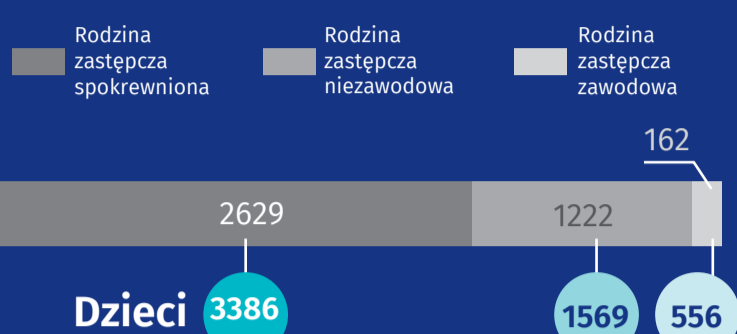

RODZINY ZASTĘPCZE I RODZINNE DOMY DZIECKA OGÓŁEM

4085

DZIECI OGÓŁEM 6018

2 939 dziewczynki
3 079 chłopcy

Rodziny zastępcze

Rodzinne domy dziecka

RODZINNA PIECZA ZASTĘPCZA

Opiekunowie pełniący funkcję rodzinnej pieczy zastępczej według stanu cywilnego

Osoby pełniące funkcję rodzinnej pieczy zastępczej według wieku

Rodzinną pieczę zastępczą według liczby przyjętych dzieci

Dzieci w rodzinnej pieczy zastępczej według wieku

Dzieci do 18 roku życia, które opuściły rodzinną pieczę zastępczą