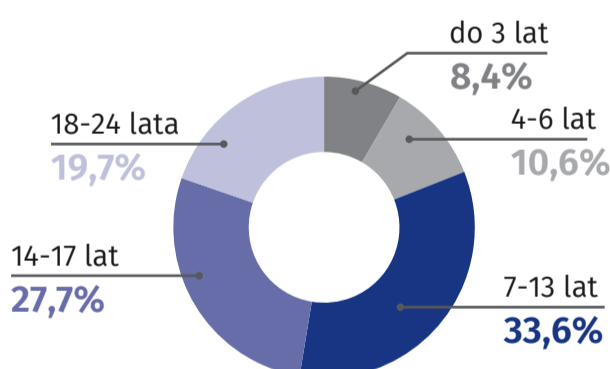

RODZINY ZASTĘPCZE I RODZINNE DOMY DZIECKA OGÓŁEM

4085

DZIECI OGÓŁEM 6018

2 939 dziewczynki
3 079 chłopcy

Rodziny zastępcze

Rodzinne domy dziecka

RODZINNA PIECZA ZASTĘPCZA

Opiekunowie pełniący funkcję rodzinnej pieczy zastępczej według stanu cywilnego

Osoby pełniące funkcję rodzinnej pieczy zastępczej według wieku

Rodzinną pieczę zastępczą według liczby przyjętych dzieci

Dzieci w rodzinnej pieczy zastępczej według wieku

Dzieci do 18 roku życia, które opuściły rodzinną pieczę zastępczą