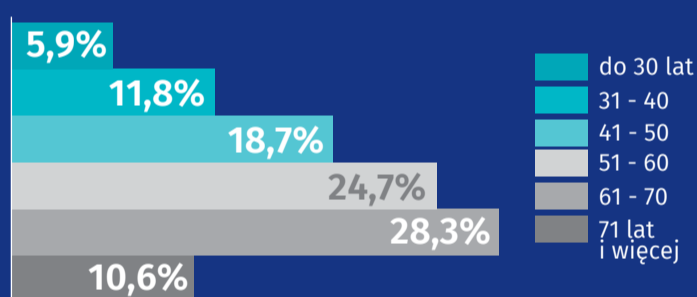

RODZINY ZASTĘPCZE I RODZINNE DOMY DZIECKA OGÓŁEM

4085

DZIECI OGÓŁEM 6018

2 939 dziewczynki
3 079 chłopcy

Rodziny zastępcze

Rodzinne domy dziecka

RODZINNA PIECZA ZASTĘPCZA

Opiekunowie pełniący funkcję rodzinnej pieczy zastępczej według stanu cywilnego

Osoby pełniące funkcję rodzinnej pieczy zastępczej według wieku

Rodzinną pieczę zastępczą według liczby przyjętych dzieci

Dzieci w rodzinnej pieczy zastępczej według wieku

Dzieci do 18 roku życia, które opuściły rodzinną pieczę zastępczą