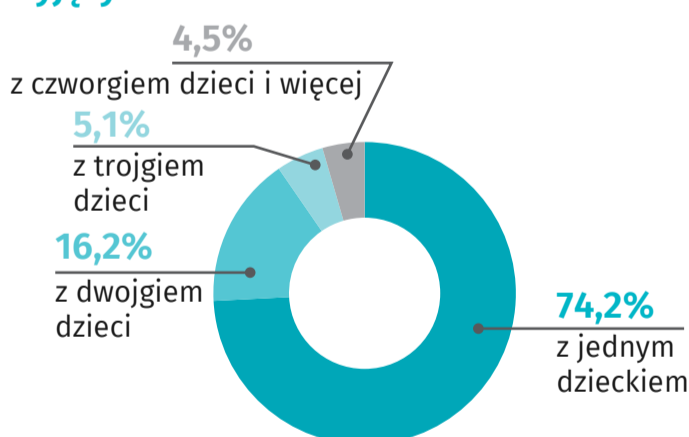

RODZINY ZASTĘPCZE I RODZINNE DOMY DZIECKA OGÓŁEM

4085

DZIECI OGÓŁEM 6018

2 939 dziewczynki
3 079 chłopcy

Rodziny zastępcze

Rodzinne domy dziecka

RODZINNA PIECZA ZASTĘPCZA

Opiekunowie pełniący funkcję rodzinnej pieczy zastępczej według stanu cywilnego

Osoby pełniące funkcję rodzinnej pieczy zastępczej według wieku

Rodzinną pieczę zastępczą według liczby przyjętych dzieci

Dzieci w rodzinnej pieczy zastępczej według wieku

Dzieci do 18 roku życia, które opuściły rodzinną pieczę zastępczą