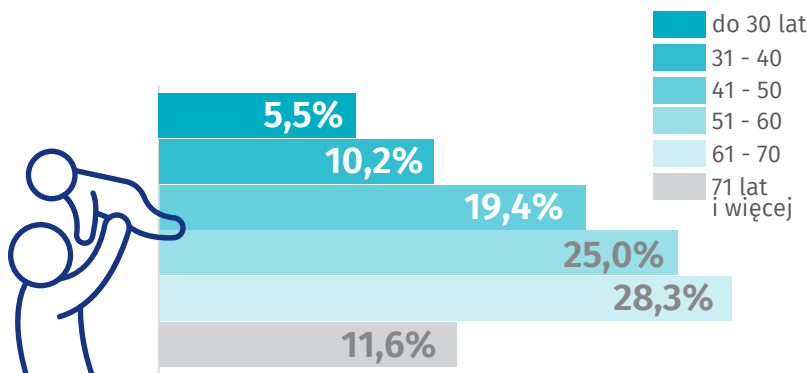

## Formy rodzinnej pieczy zastępczej

## Dzieci w rodzinnej pieczy zastępczej według wieku

dzieci  
w wieku  
0-3 lata **590**

dzieci  
do 18 roku  
życia **5159**

## Osoby pełniące funkcję rodzinnej pieczy zastępczej według wieku

## Dzieci do 18 roku życia, które opuściły rodzinną pieczę zastępczą