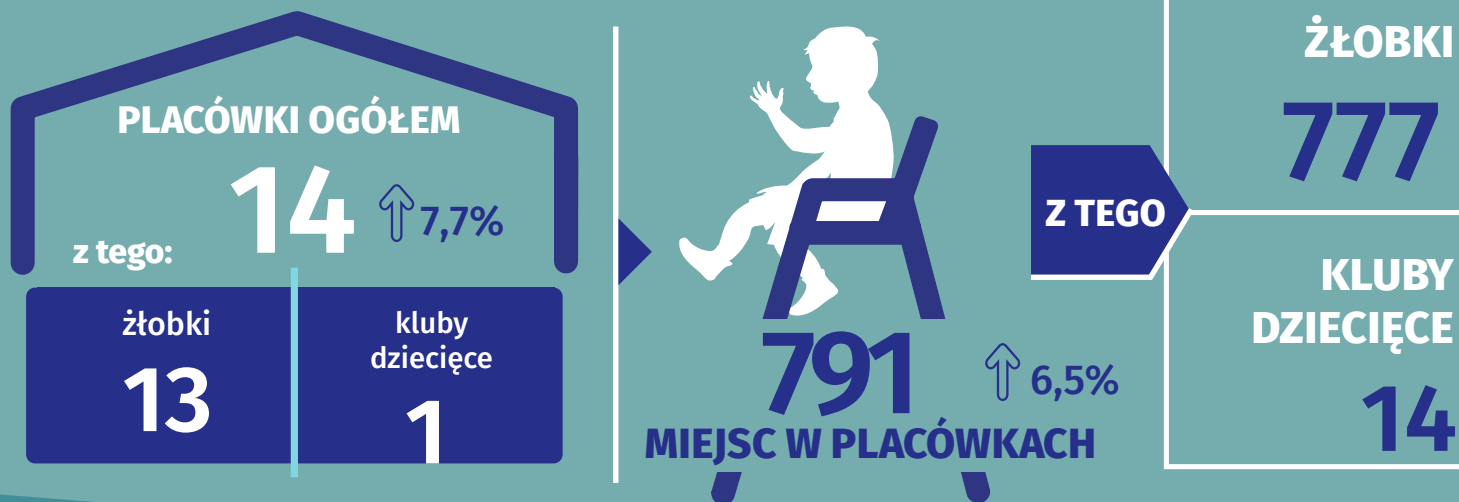

# Żłobki i kluby dziecięce

Dane dla Siedlec  
Stan w dniu 31 grudnia 2022 r.

Urząd Statystyczny  
w Warszawie

warszawa.stat.gov.pl

@Warszawa\_STAT

## ŻŁOBKI I KLUBY DZIECIĘCE