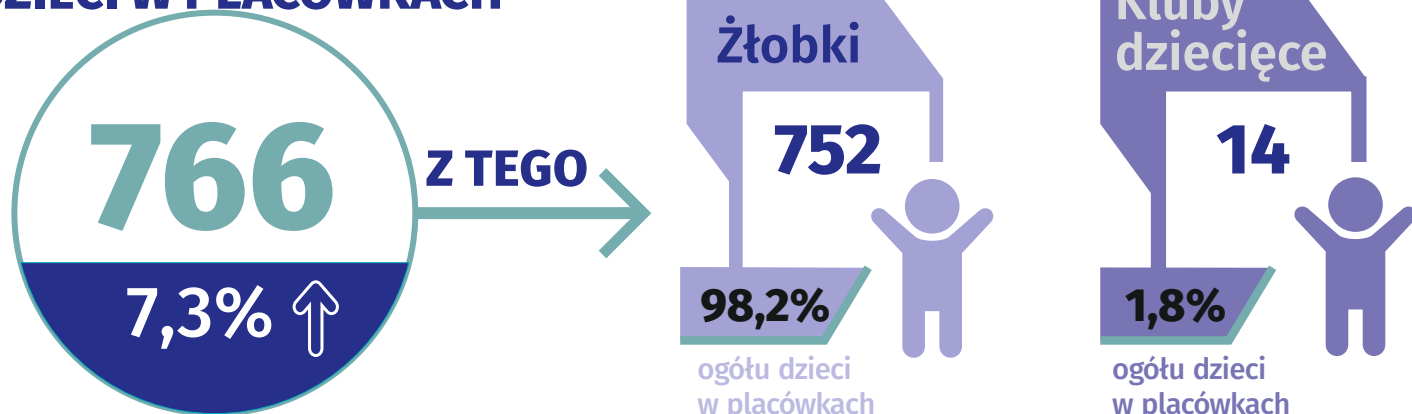

DZIECI W PLACÓWKACH