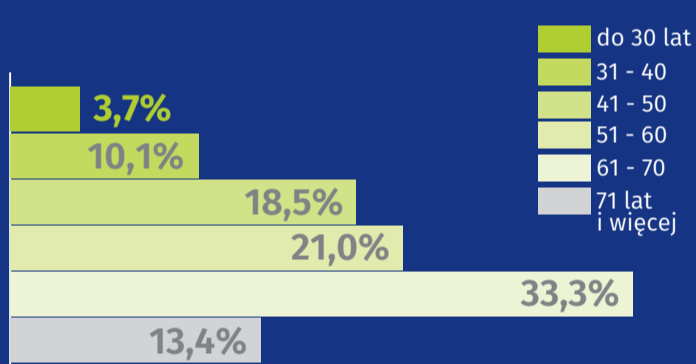

RODZINY ZASTĘPCZE I RODZINNE DOMY DZIECKA OGÓŁEM

1074

DZIECI OGÓŁEM 1404

678 dziewczynki

726 chłopców

Rodziny zastępcze

Rodziny zastępcze

RODZINNA PIECZA ZASTĘPCZA

Opiekunowie pełniący funkcję rodzinnej pieczy zastępczej według stanu cywilnego

Osoby pełniące funkcję rodzinnej pieczy zastępczej według wieku

Rodzinną pieczę zastępczą według liczby przyjętych dzieci

Dzieci w rodzinnej pieczy zastępczej według wieku