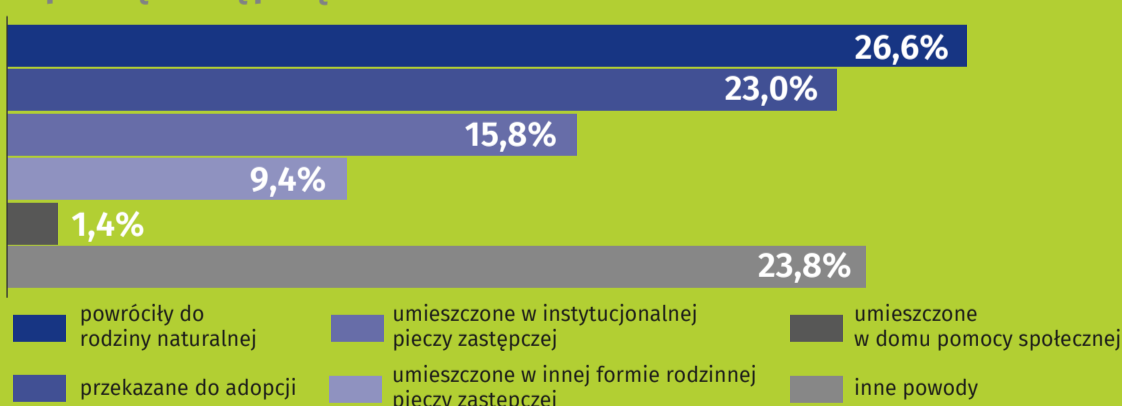

RODZINY ZASTĘPCZE I RODZINNE DOMY DZIECKA OGÓŁEM

1074

DZIECI OGÓŁEM 1404

678 dziewczynki

726 chłopców

Rodziny zastępcze

Rodziny zastępcze

RODZINNA PIECZA ZASTĘPCZA

Opiekunowie pełniący funkcję rodzinnej pieczy zastępczej według stanu cywilnego

Osoby pełniące funkcję rodzinnej pieczy zastępczej według wieku

Rodzinną pieczę zastępczą według liczby przyjętych dzieci

Dzieci w rodzinnej pieczy zastępczej według wieku

Dzieci do 18 roku życia, które opuściły rodzinną pieczę zastępczą

Osoby pełnoletnie, które opuściły rodzinną pieczę zastępczą