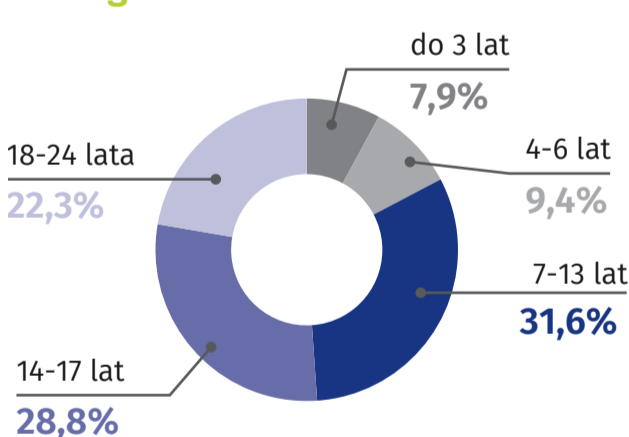

RODZINY ZASTĘPCZE I RODZINNE DOMY DZIECKA OGÓŁEM

1074

DZIECI OGÓŁEM 1404

678 dziewczynki

726 chłopców

Rodziny zastępcze

Rodziny zastępcze

RODZINNA PIECZA ZASTĘPCZA

Opiekunowie pełniący funkcję rodzinnej pieczy zastępczej według stanu cywilnego

Osoby pełniące funkcję rodzinnej pieczy zastępczej według wieku

Rodzinną pieczę zastępczą według liczby przyjętych dzieci

Dzieci w rodzinnej pieczy zastępczej według wieku

Dzieci do 18 roku życia, które opuściły rodzinną pieczę zastępczą

Osoby pełnoletnie, które opuściły rodzinną pieczę zastępczą