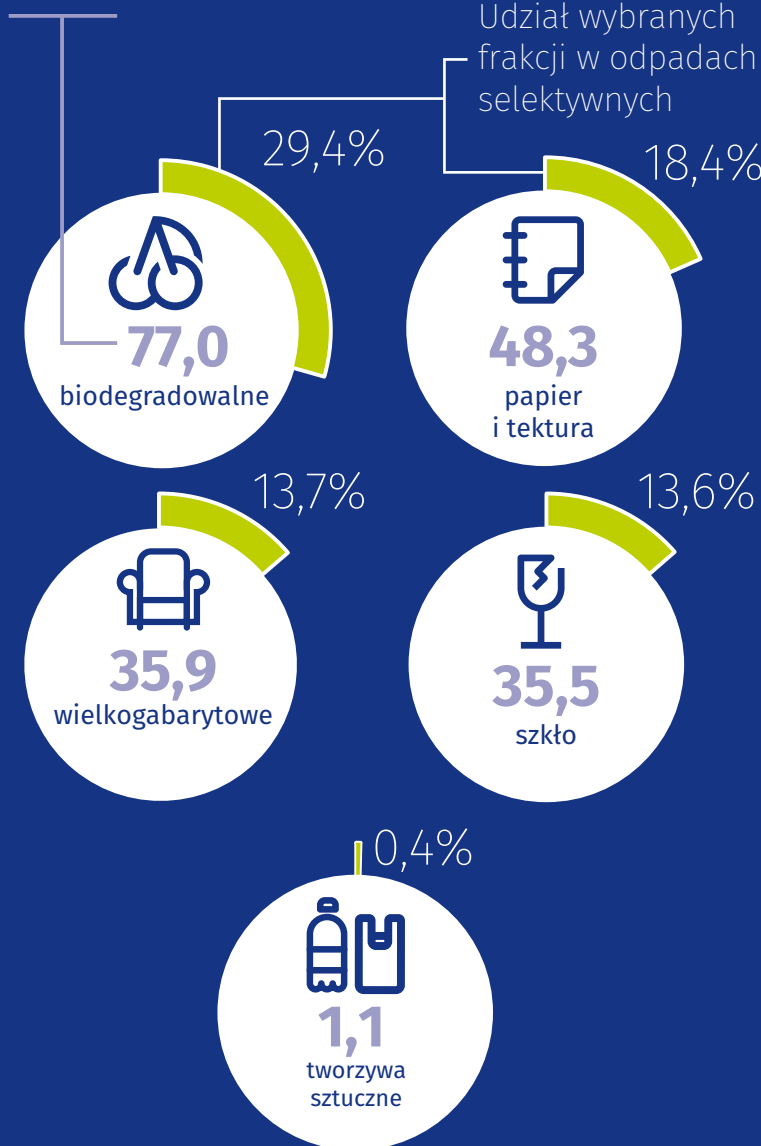

Odpady komunalne w Warszawie

Dane za 2023 r.

Urząd Statystyczny w Warszawie

warszawa.stat.gov.pl

@Warszawa_STAT

Odpady komunalne w tys. ton.

zmieszane

544,5

99,8

↑ 30,4%

Na jednego mieszkańca w gospodarstwie domowym

przypadało

379,6 kg

↑ 3,2%

odpadów komunalnych.

W tym zmieszane stanowiły:

252,9 kg

↑ 6,5%

Wybrane frakcje odpadów komunalnych selektywnych w tys. ton

Udział wybranych frakcji w odpadach selektywnych

↑↓ wzrost/spadek w stosunku do poprzedniego roku

Oceń opracowanie

Przy publikowaniu danych US prosimy o podanie źródła.