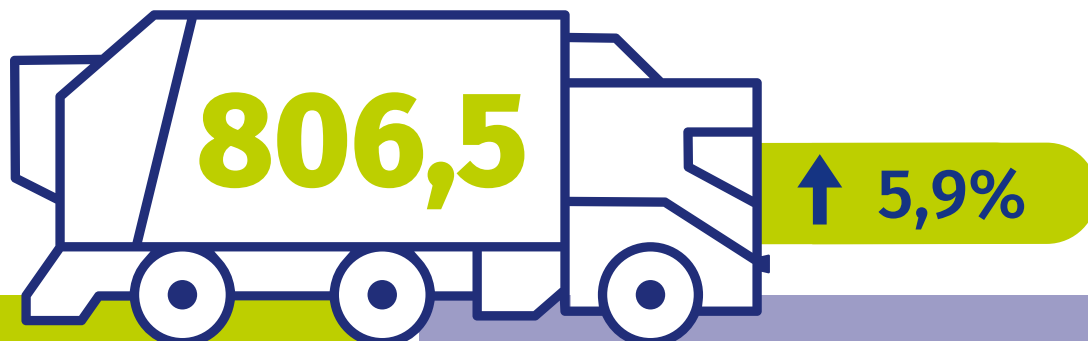

Odpady komunalne w Warszawie

Dane za 2023 r.

Urząd Statystyczny w Warszawie

warszawa.stat.gov.pl

@Warszawa_STAT

Odpady komunalne w tys. ton.

zmieszane

544,5

↑ 8,1%

selektywne

262,0

↑ 1,7%

gospodarstwa domowe

706,8

↑ 3,2%

pozostałe źródła