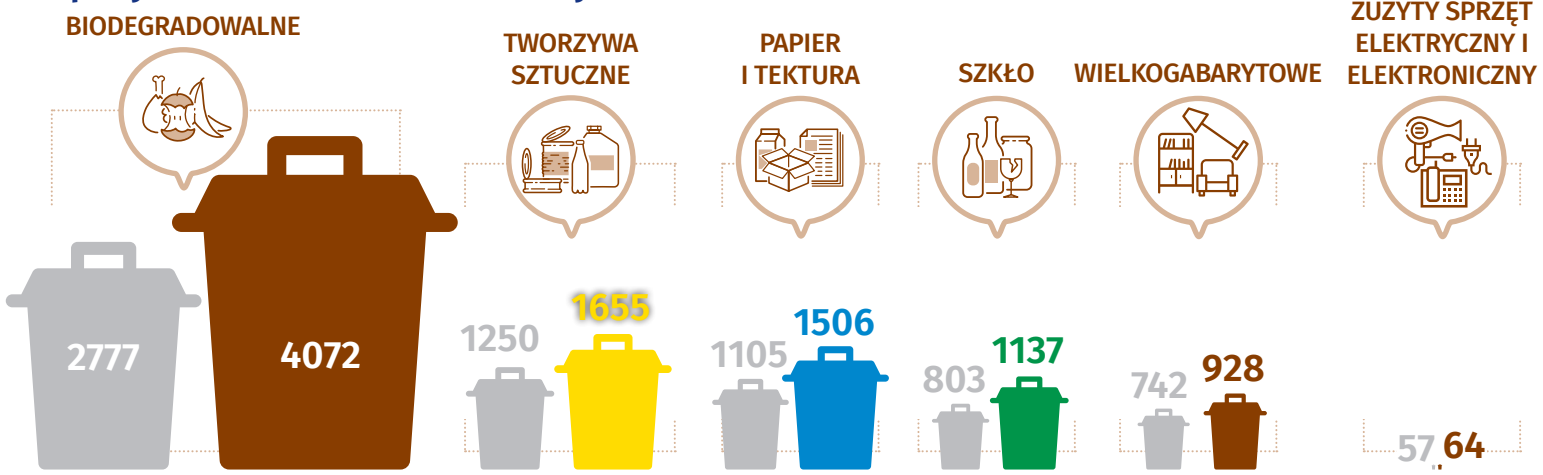

ODPADY KOMUNALNE

Dane dla Siedlec

Odpady komunalne ogółem

Odpady komunalne zebrane selektywnie w tonach

Udział wybranych frakcji w ogólnej ilości odpadów komunalnych zebranych selektywnie w %