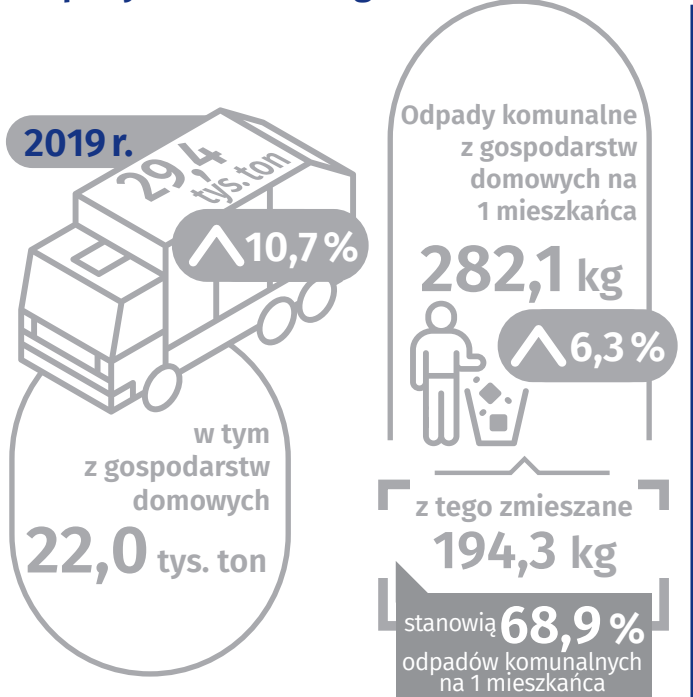

ODPADY KOMUNALNE

Dane dla Siedlec

Odpady komunalne ogółem

Odpady komunalne zebrane selektywnie w tonach

Udział wybranych frakcji w ogólnej ilości odpadów komunalnych zebranych selektywnie w %