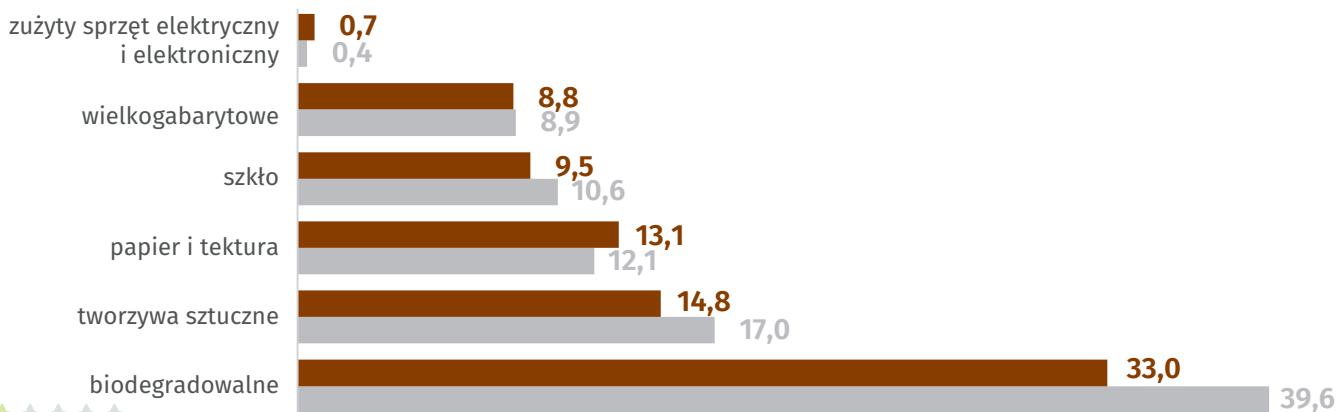

ODPADY KOMUNALNE

Dane dla Siedlec

Odpady komunalne ogółem

Odpady komunalne zebrane selektywnie w tonach

BIODEGRADOWALNE

2628

2777

TWORZYWA SZTUCZNE

WIELKOGABARYTOWE

591

742

ZUŻYTY SPRZĘT ELEKTRYCZNY I ELEKTRONICZNY

27,57

Udział wybranych frakcji w ogólnej ilości odpadów komunalnych zebranych selektywnie w %

Wzrosty/spadki w stosunku do poprzedniego roku.