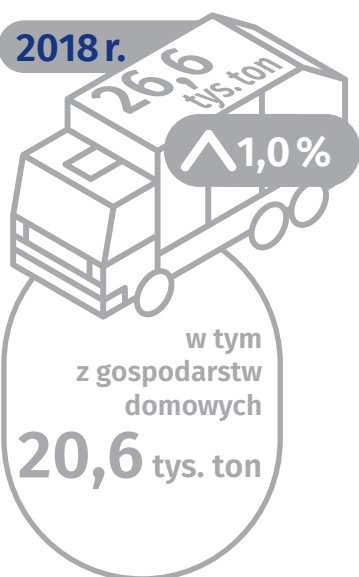

ODPADY KOMUNALNE

Dane dla Siedlec

Odpady komunalne ogółem

Odpady komunalne zebrane selektywnie w tonach

BIODEGRADOWALNE

2628

2777

TWORZYWA SZTUCZNE