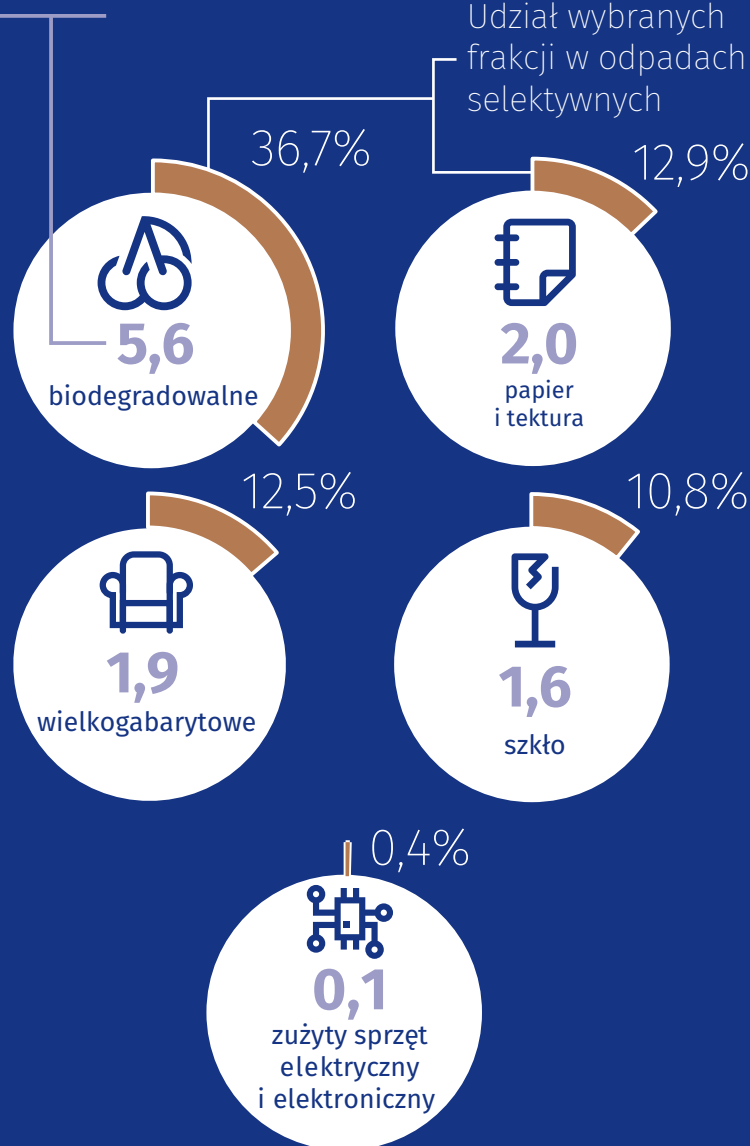

odpadów komunalnych.

W tym zmieszane stanowiły:

**175,8 kg**

↓ 2,7%

Wybrane frakcje odpadów komunalnych selektywnych w tys. ton

Udział wybranych frakcji w odpadach selektywnych

↑↓ wzrost/spadek w stosunku do poprzedniego roku