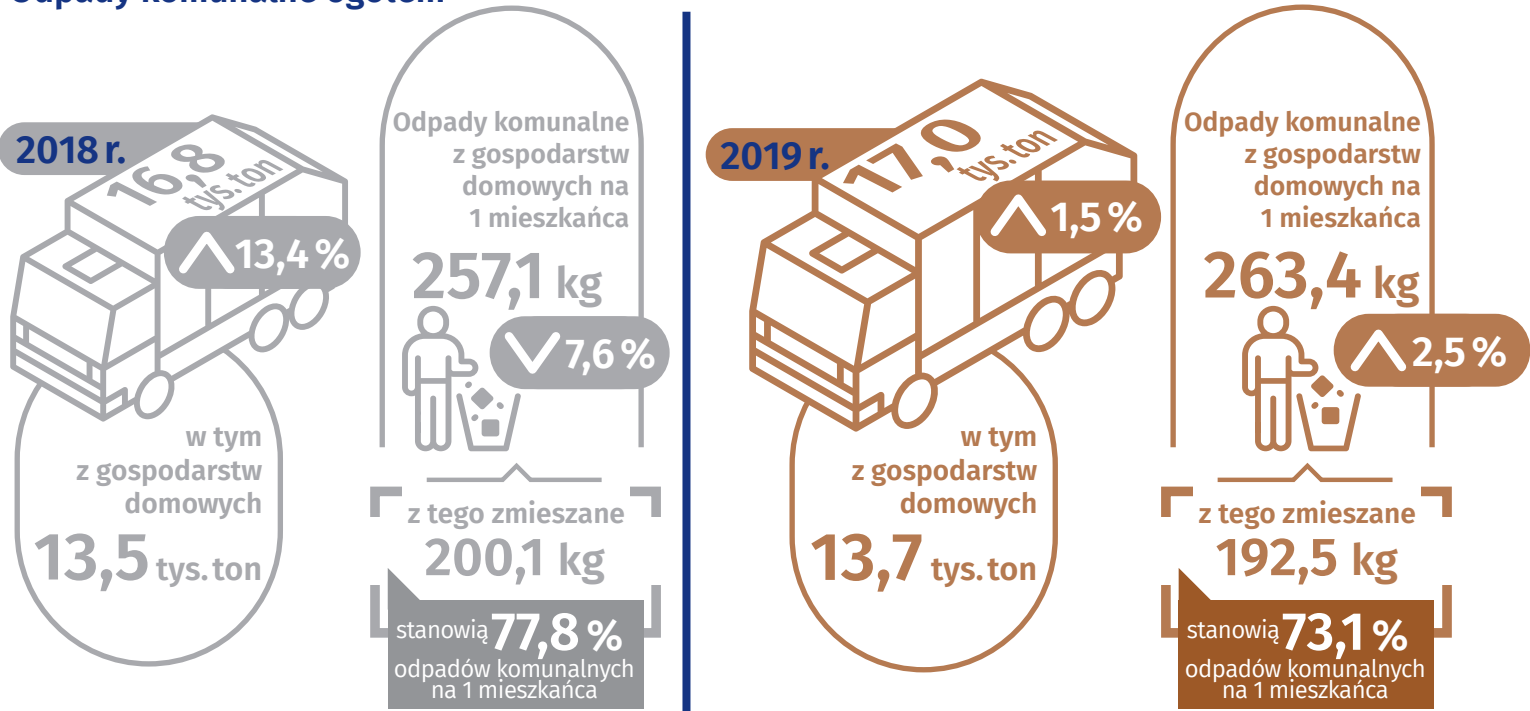

ODPADY KOMUNALNE

Dane dla Ostrołęki

Odpady komunalne ogółem

Odpady komunalne zebrane selektywnie w tonach

Udział wybranych frakcji w ogólnej ilości odpadów komunalnych zebranych selektywnie w %

Wzrosty/spadki w stosunku do poprzedniego roku.