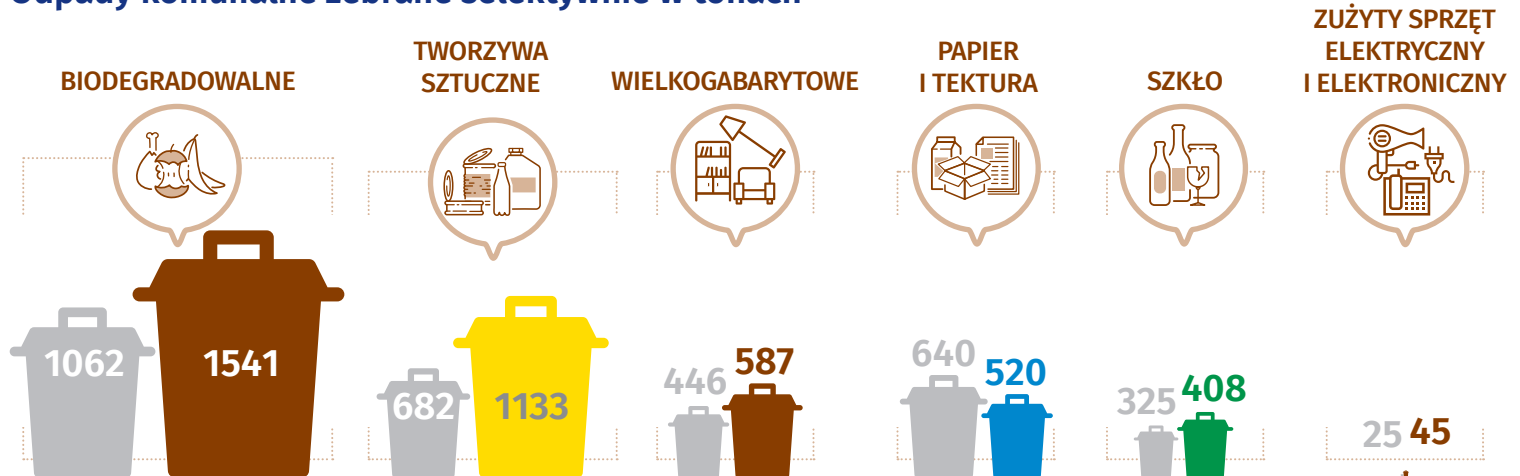

ODPADY KOMUNALNE

Dane dla Ostrołęki

Odpady komunalne ogółem

Odpady komunalne zebrane selektywnie w tonach

Udział wybranych frakcji w ogólnej ilości odpadów komunalnych zebranych selektywnie w %

Wzrosty/spadki w stosunku do poprzedniego roku.