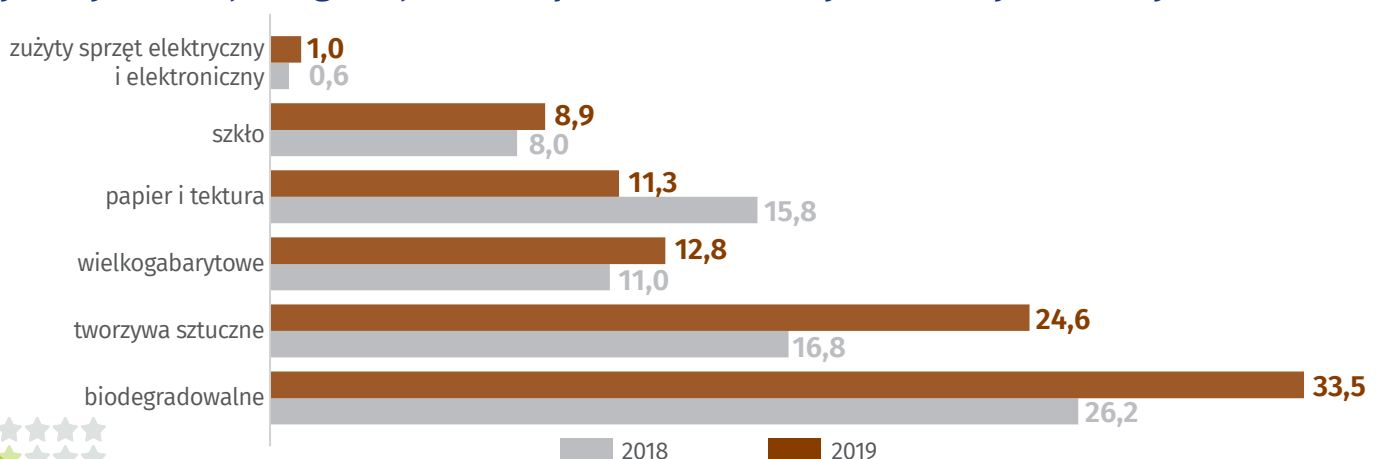

ODPADY KOMUNALNE

Dane dla Ostrołęki

Odpady komunalne ogółem

Odpady komunalne zebrane selektywnie w tonach

Udział wybranych frakcji w ogólnej ilości odpadów komunalnych zebranych selektywnie w %

Wzrosty/spadki w stosunku do poprzedniego roku.