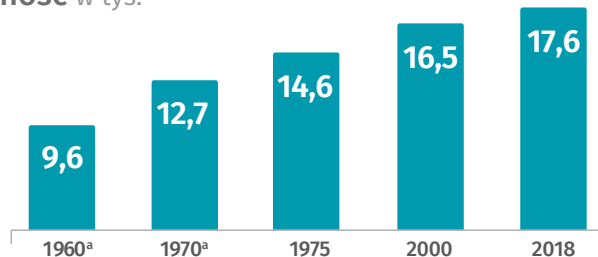

Uzyskanie praw
miejskich
1960 r.

Urząd Statystyczny
w Warszawie

warszawa.stat.gov.pl

@Warszawa_STAT

Ludność w tys.

a Na podstawie spisów.

Przyrost naturalny na 1000 ludności

Indeks starości

osoby w wieku 65 lat i więcej
na 100 osób w wieku 0-14 lat

Współczynnik feminizacji

(liczba kobiet przypadająca
na 100 mężczyzn)

Gęstość zaludnienia

Ludność według grup wieku

Miejsca w przedszkolach

na 1000 dzieci w grupie wieku 3-6 lat