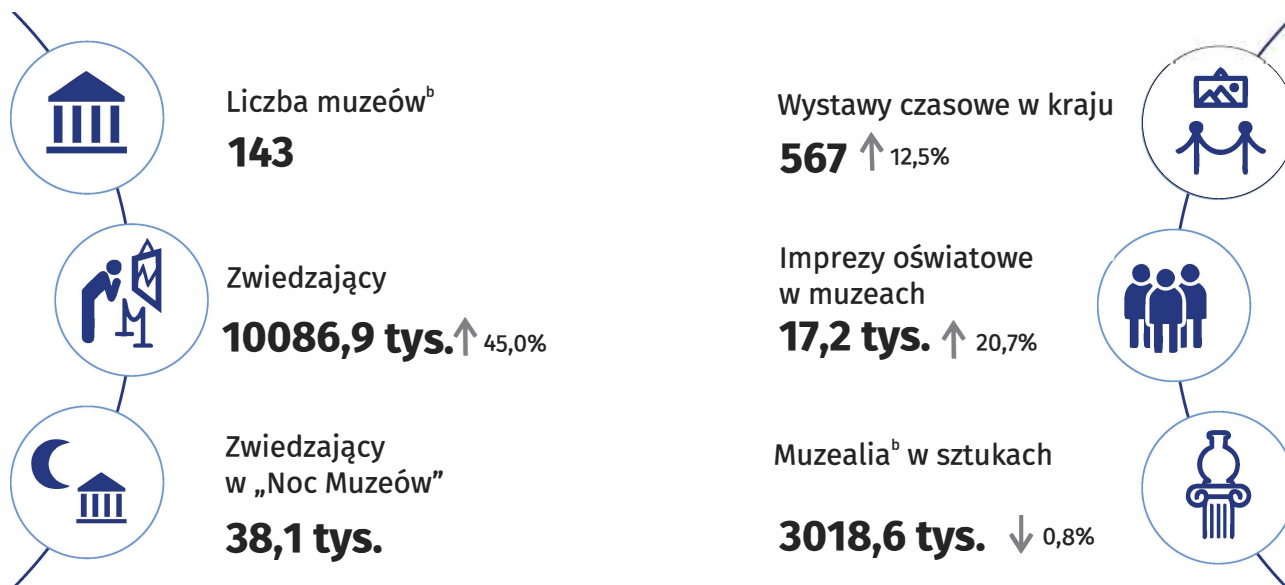

Muzea^a w województwie mazowieckim w 2021 r.

Wybrane rodzaje muzeów^{ab}

Działalność realizowana on-line w muzeach^a

Wystawy **73**
Uczestnicy **187,2 tys.**

Imprezy **5,0 tys.**
Uczestnicy **1507,9 tys.**