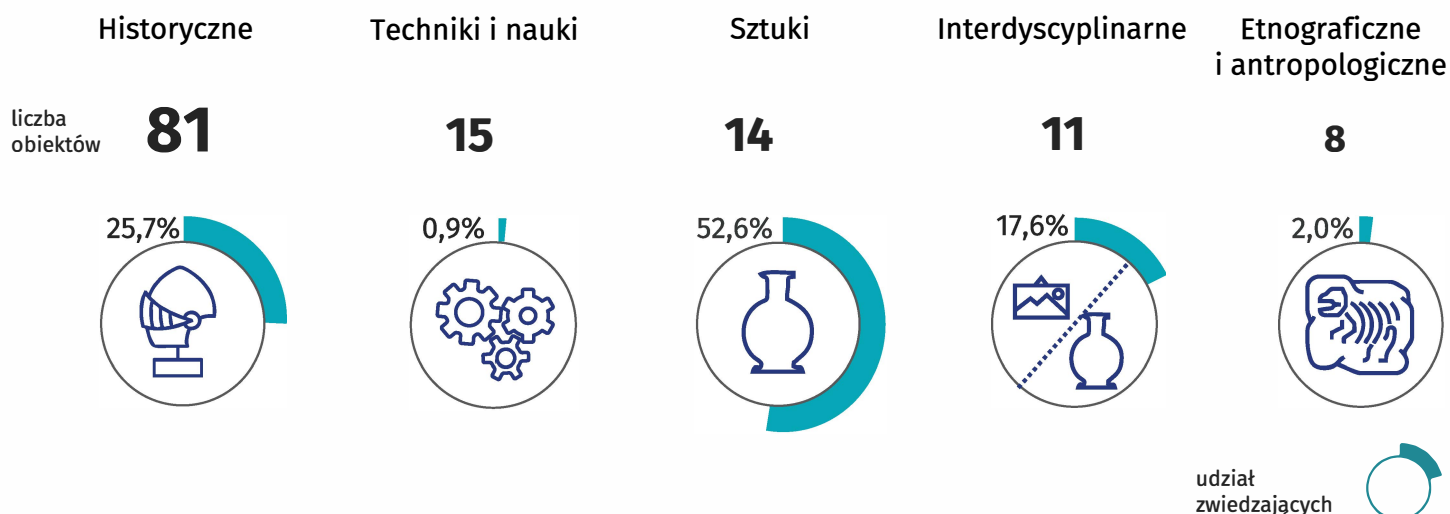

Muzea^a w województwie mazowieckim w 2021 r.

Wybrane rodzaje muzeów^{ab}

Działalność realizowana on-line w muzeach^a

Wystawy **73**
Uczestnicy **187,2 tys.**

Imprezy **5,0 tys.**
Uczestnicy **1507,9 tys.**