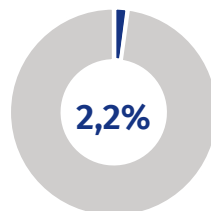

Wystawy czasowe w kraju

779

↑ 6,9%

Wybrane rodzaje muzeów

liczba obiektów^b

zwiedzający w % ogółu

historyczne

86

sztuki

15

interdyscyplinarne

11

techniki
i nauki

10

etnograficzne
i antropologiczne

7

IMPREZY ORGANIZOWANE
PRZEZ MUZEA OGÓŁEM

39451

↑ 14,9%

w tym

Lekcje muzealne
i warsztaty

32467

↑ 18,4%

odczyty/prelekcje
/spotkania