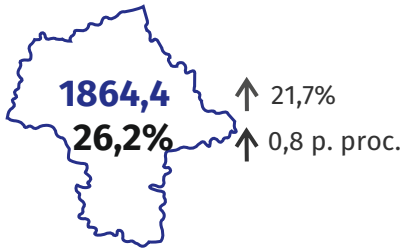

Turystyka w 4 kwartale 2024 r.

Dane dla województwa mazowieckiego i m.st. Warszawy

Województwo mazowieckie

**Turyści korzystający z turystycznych
obiektów noclegowych w tys.
Turyści zagraniczni w % ogółu**

Stopień wykorzystania

miejsc noclegowych

pokoju