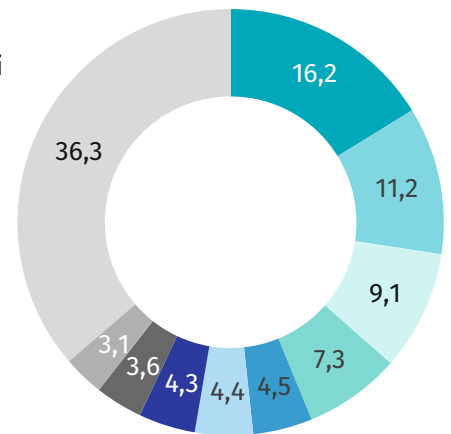

Turystyka w 4 kwartale 2024 r.

Dane dla województwa mazowieckiego i m.st. Warszawy

Województwo mazowieckie

**Turyści korzystający z turystycznych
obiektów noclegowych w tys.
Turyści zagraniczni w % ogółu**

M.st. Warszawa

Struktura turystów zagranicznych według kraju stałego zamieszkania (w %)

**Noclegi udzielone w turystycznych
obiektach noclegowych w tys.
Noclegi udzielone turystom
zagranicznym w % ogółu**

Stopień wykorzystania

miejsc noclegowych

pokoju