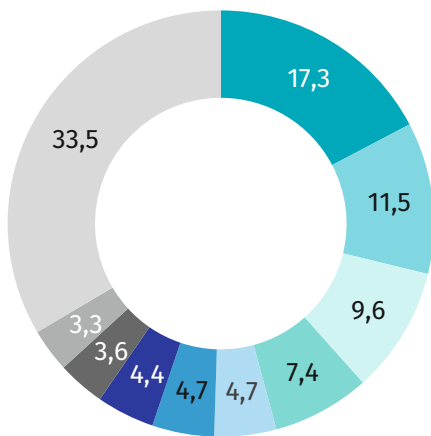

Turystyka w 4 kwartale 2024 r.

Dane dla województwa mazowieckiego i m.st. Warszawy

Województwo mazowieckie

**Turyści korzystający z turystycznych
obiektów noclegowych w tys.
Turyści zagraniczni w % ogółu**

M.st. Warszawa

Struktura turystów zagranicznych według kraju stałego zamieszkania (w %)

**Noclegi udzielone w turystycznych
obiektach noclegowych w tys.
Noclegi udzielone turystom
zagranicznym w % ogółu**

Stopień wykorzystania

miejsc noclegowych

pokoju