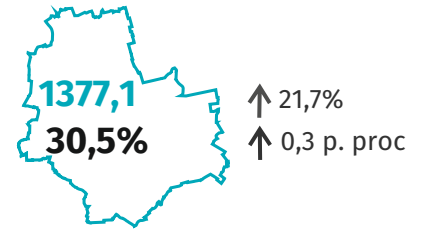

M.st. Warszawa