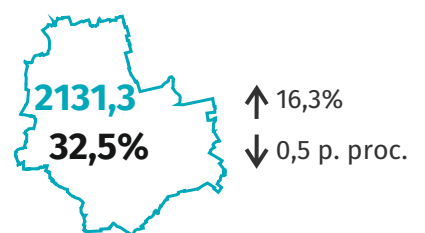

**Noclegi udzielone w turystycznych
obiektach noclegowych w tys.
Noclegi udzielone turystom
zagranicznym w % ogółu**