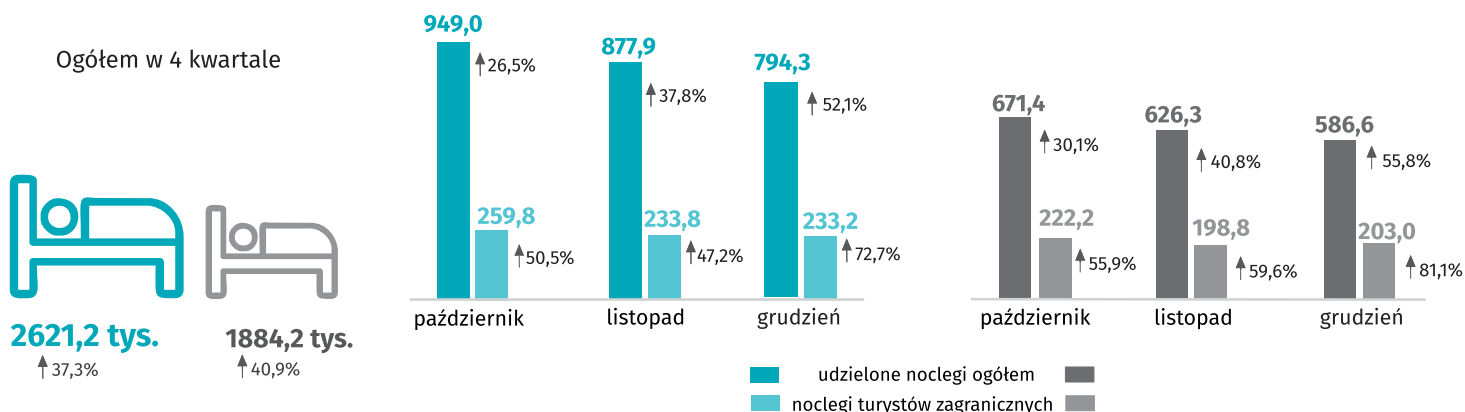

Turystyka w 4 kwartale 2022 r.

Dane dla województwa mazowieckiego i m.st. Warszawy

Województwo mazowieckie

M.st. Warszawa

Turyści korzystający z turystycznych obiektów noclegowych w tys.

Noclegi udzielone w turystycznych obiektach noclegowych w tys.

Turyści zagraniczni według wybranych krajów w tys.

Stopień wykorzystania pokoi w obiektach hotelowych