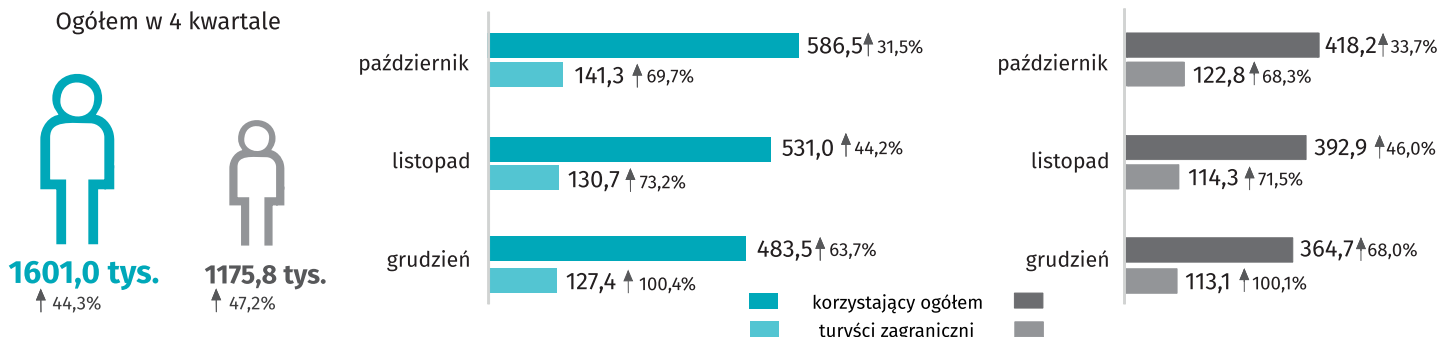

Turystyka w 4 kwartale 2022 r.

Dane dla województwa mazowieckiego i m.st. Warszawy

Województwo mazowieckie

M.st. Warszawa

Turyści korzystający z turystycznych obiektów noclegowych w tys.

Noclegi udzielone w turystycznych obiektach noclegowych w tys.

Turyści zagraniczni według wybranych krajów w tys.

Stopień wykorzystania pokoi w obiektach hotelowych