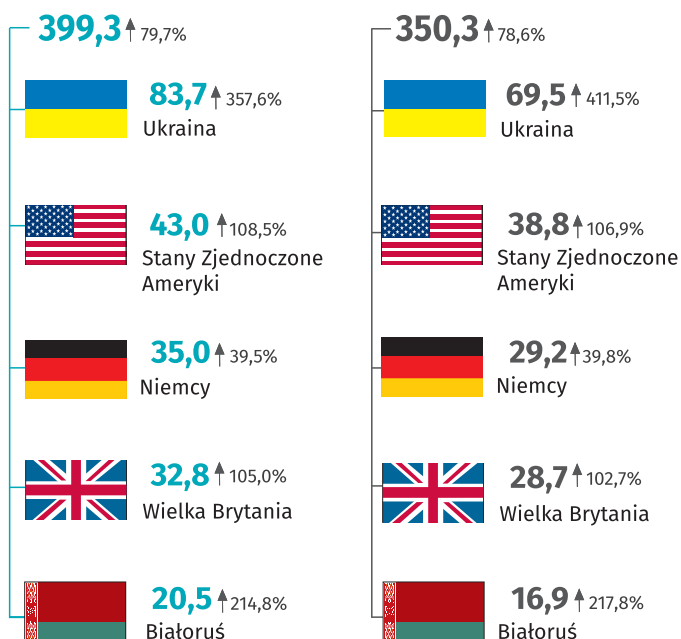

Turystyka w 4 kwartale 2022 r.

Dane dla województwa mazowieckiego i m.st. Warszawy

Województwo mazowieckie

M.st. Warszawa

Turyści korzystający z turystycznych obiektów noclegowych w tys.

Noclegi udzielone w turystycznych obiektach noclegowych w tys.

Turyści zagraniczni według wybranych krajów w tys.

Stopień wykorzystania pokoi w obiektach hotelowych