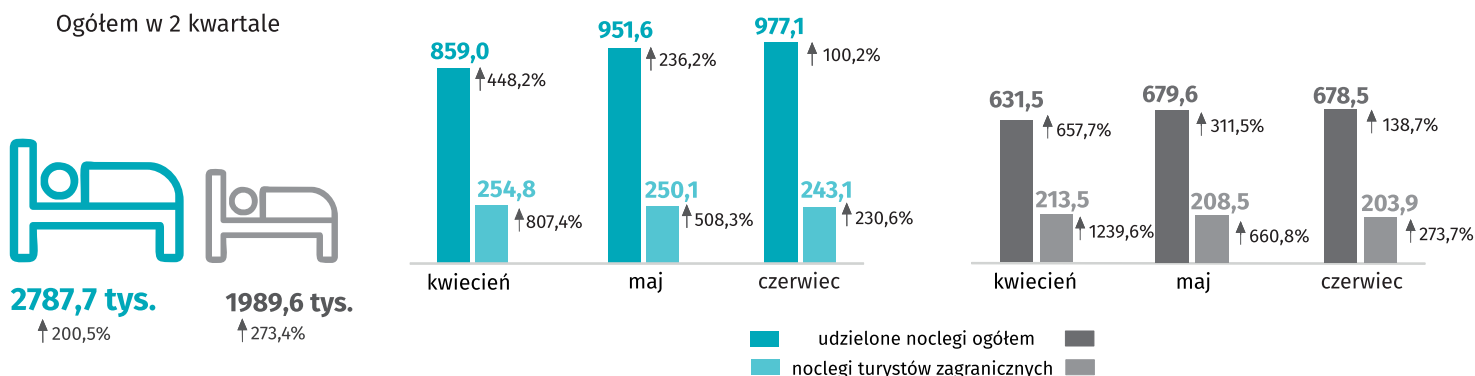

Dane dla województwa mazowieckiego i m.st. Warszawy

Województwo mazowieckie M.st. Warszawa

Turyści korzystający z turystycznych obiektów noclegowych w tys.

Noclegi udzielone w turystycznych obiektach noclegowych w tys.

Turyści zagraniczni według wybranych krajów w tys.

Stopień wykorzystania pokoi w obiektach hotelowych