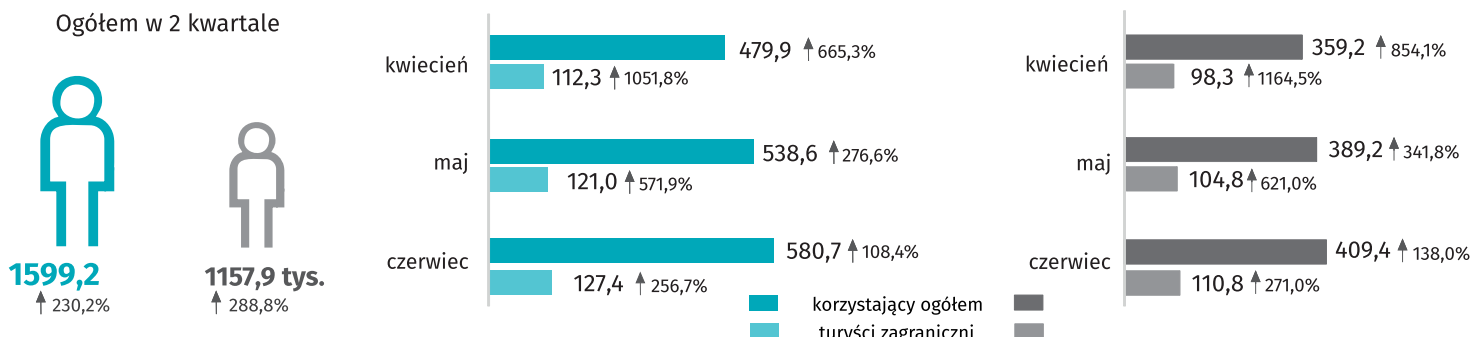

Dane dla województwa mazowieckiego i m.st. Warszawy

Województwo mazowieckie M.st. Warszawa

Turyści korzystający z turystycznych obiektów noclegowych w tys.

Noclegi udzielone w turystycznych obiektach noclegowych w tys.

Turyści zagraniczni według wybranych krajów w tys.

Stopień wykorzystania pokoi w obiektach hotelowych