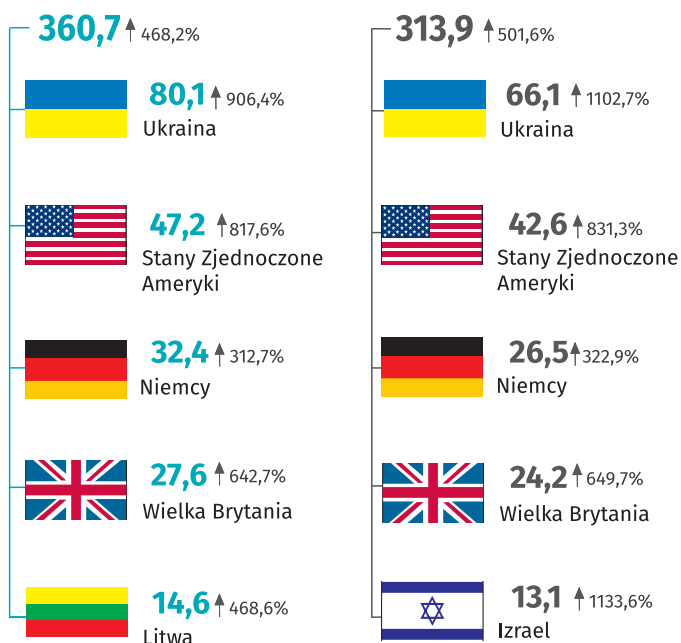

Dane dla województwa mazowieckiego i m.st. Warszawy

Województwo mazowieckie M.st. Warszawa

Turyści korzystający z turystycznych obiektów noclegowych w tys.

Noclegi udzielone w turystycznych obiektach noclegowych w tys.

Turyści zagraniczni według wybranych krajów w tys.

Stopień wykorzystania pokoi w obiektach hotelowych