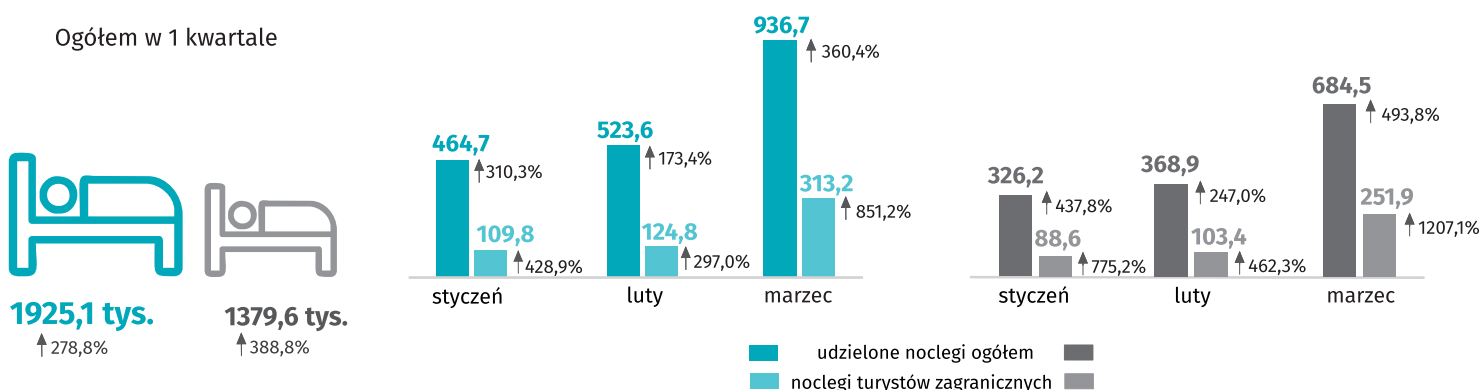

Dane dla województwa mazowieckiego i m.st. Warszawy

Województwo mazowieckie M.st. Warszawa

Turyści korzystający z turystycznych obiektów noclegowych w tys.

Noclegi udzielone w turystycznych obiektach noclegowych w tys.

Turyści zagraniczni według wybranych krajów w tys.

Stopień wykorzystania pokoi w obiektach hotelowych