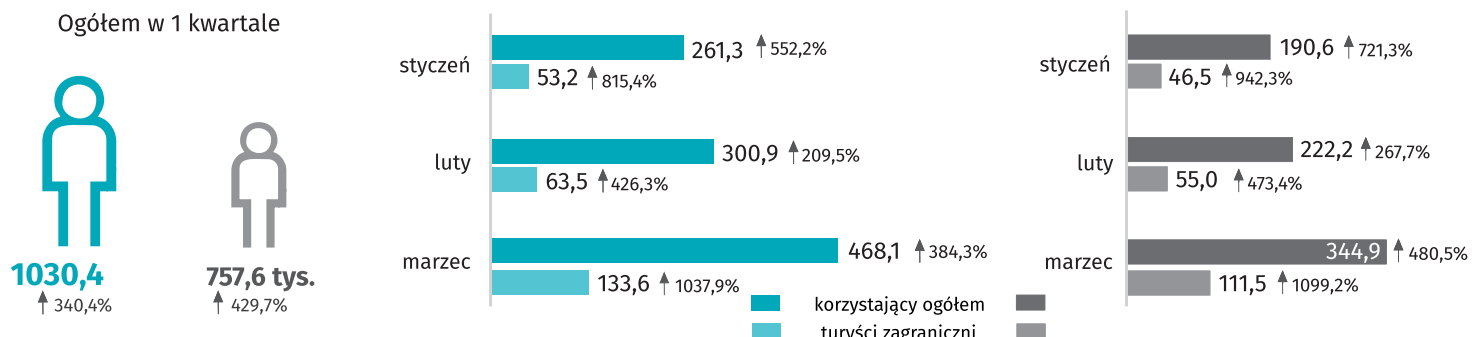

Dane dla województwa mazowieckiego i m.st. Warszawy

Województwo mazowieckie M.st. Warszawa

Turyści korzystający z turystycznych obiektów noclegowych w tys.

Noclegi udzielone w turystycznych obiektach noclegowych w tys.

Turyści zagraniczni według wybranych krajów w tys.

Stopień wykorzystania pokoi w obiektach hotelowych