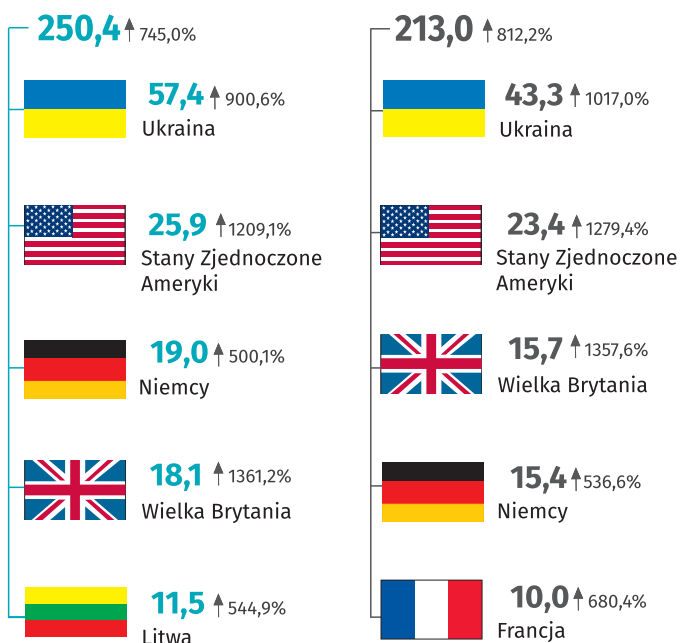

Dane dla województwa mazowieckiego i m.st. Warszawy

Województwo mazowieckie M.st. Warszawa

Turyści korzystający z turystycznych obiektów noclegowych w tys.

Noclegi udzielone w turystycznych obiektach noclegowych w tys.

Turyści zagraniczni według wybranych krajów w tys.

Stopień wykorzystania pokoi w obiektach hotelowych