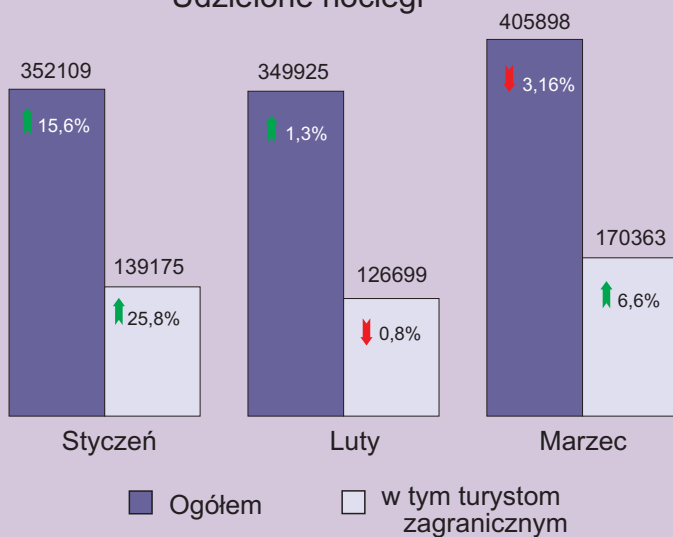

Turystyka w m.st. Warszawie w I kwartale 2016 r.

Turyści zagraniczni korzystający z noclegów według wybranych krajów

Stopień wykorzystania pokoi

Udzielone noclegi

Korzystający z noclegów

Średni czas pobytu turysty (w dniach)

Ogółem – 237522

↑ ↓ wzrost/spadek w stosunku do analogicznego okresu poprzedniego roku