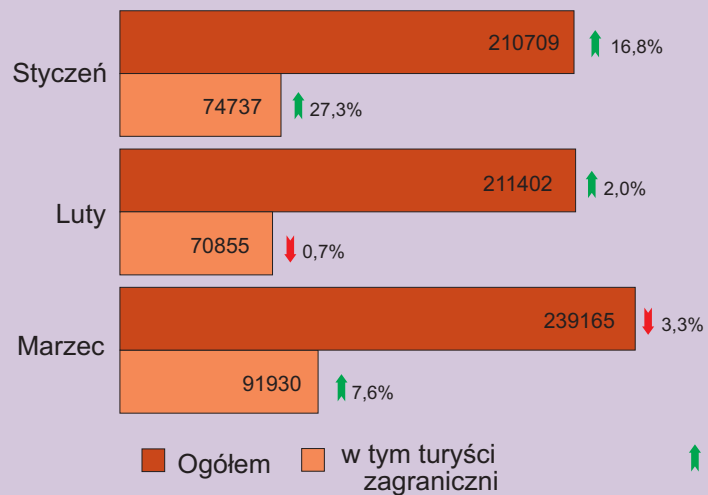

Turystyka w m.st. Warszawie w I kwartale 2016 r.

Turyści zagraniczni korzystający z noclegów według wybranych krajów

Stopień wykorzystania pokoi

Udzielone noclegi

Korzystający z noclegów

Średni czas pobytu turysty (w dniach)

Ogółem – 237522

↑ ↓ wzrost/spadek w stosunku do analogicznego okresu poprzedniego roku