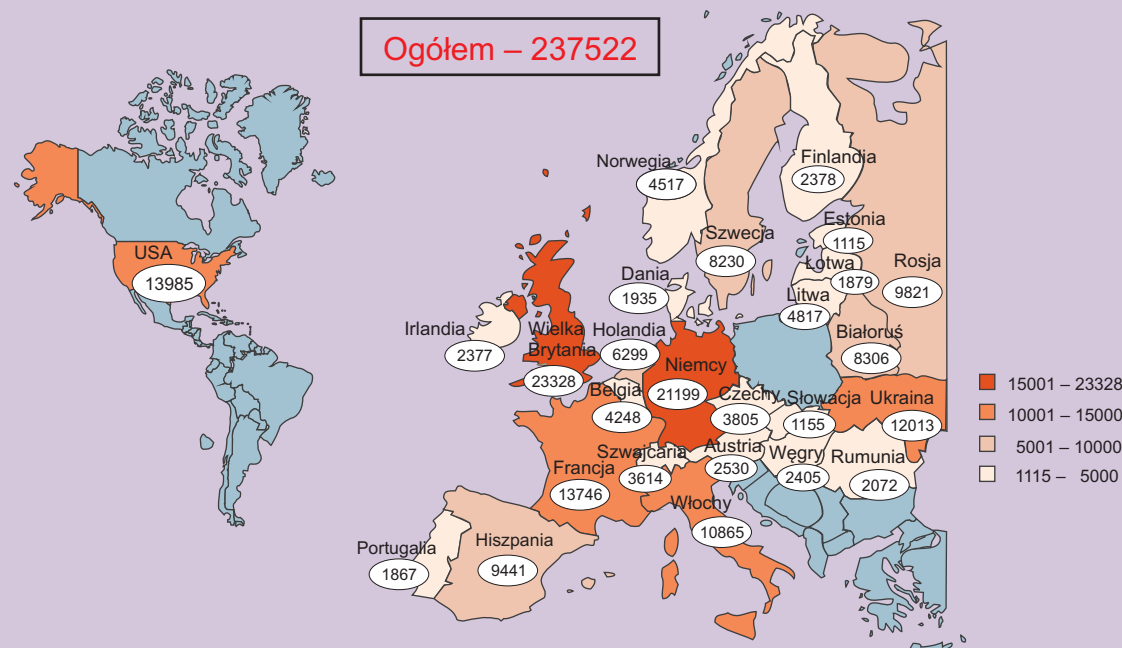

Turystyka w m.st. Warszawie w I kwartale 2016 r.

Turyści zagraniczni korzystający z noclegów według wybranych krajów

Stopień wykorzystania pokoi

Udzielone noclegi

Korzystający z noclegów

Średni czas pobytu turysty (w dniach)

Ogółem – 237522

↑ ↓ wzrost/spadek w stosunku do analogicznego okresu poprzedniego roku