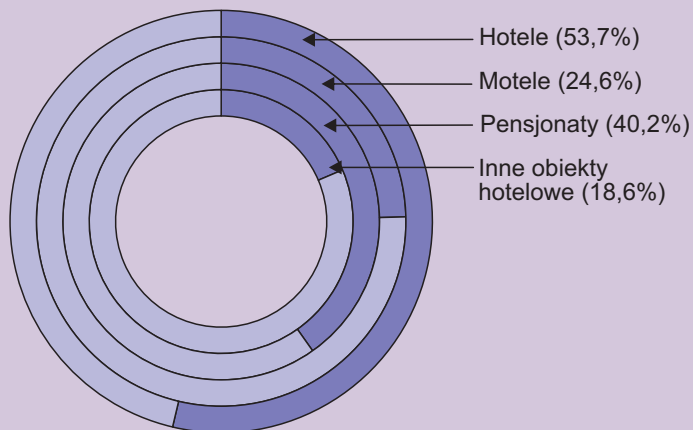

Turystyka w województwie mazowieckim w I kwartale 2016 r.

Stopień wykorzystania pokoi

Udzielone noclegi

Turyści zagraniczni korzystający z noclegów według wybranych krajów

Korzystający z noclegów

Średni czas pobytu turysty (w dniach)

Turystyka w m.st. Warszawie w I kwartale 2016 r.

Turyści zagraniczni korzystający z noclegów według wybranych krajów

Stopień wykorzystania pokoi

Udzielone noclegi

Korzystający z noclegów

Średni czas pobytu turysty (w dniach)