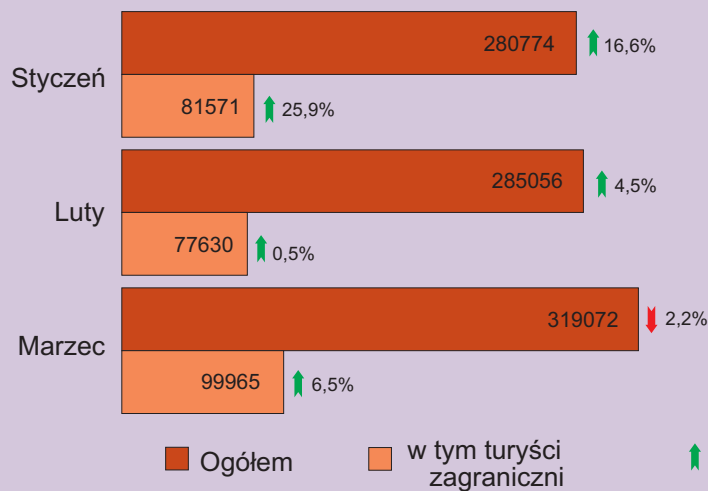

Turystyka w województwie mazowieckim w I kwartale 2016 r.

Stopień wykorzystania pokoi

Udzielone noclegi

Turyści zagraniczni korzystający z noclegów według wybranych krajów

Korzystający z noclegów

Średni czas pobytu turysty (w dniach)