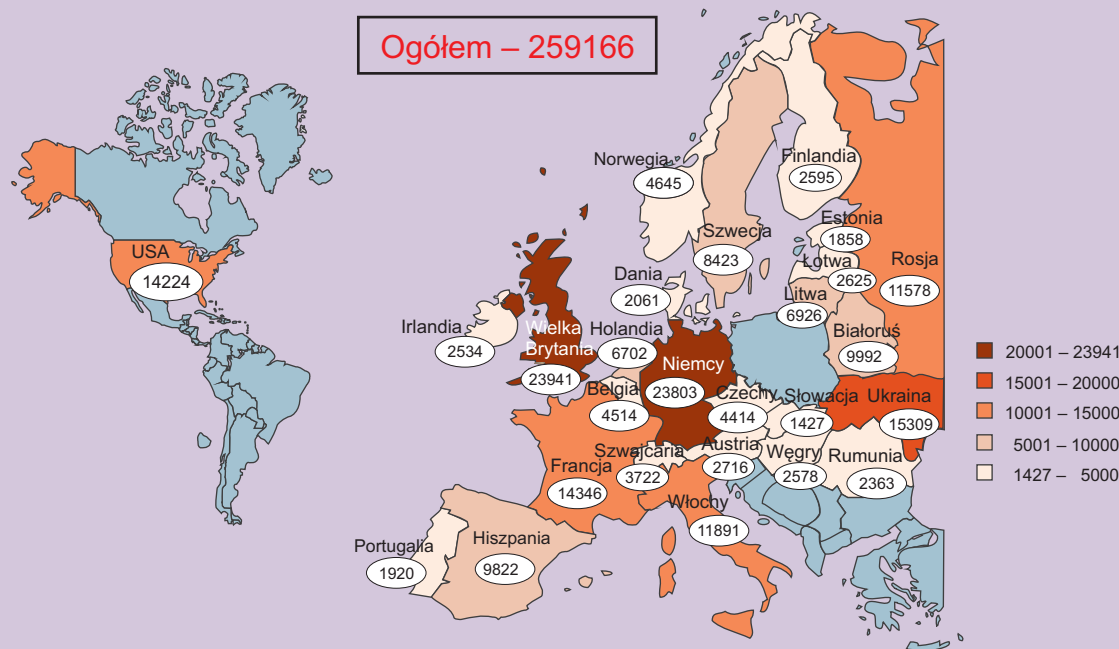

Turystyka w województwie mazowieckim w I kwartale 2016 r.

Stopień wykorzystania pokoi

Udzielone noclegi

Turyści zagraniczni korzystający z noclegów według wybranych krajów

Korzystający z noclegów

Średni czas pobytu turysty (w dniach)