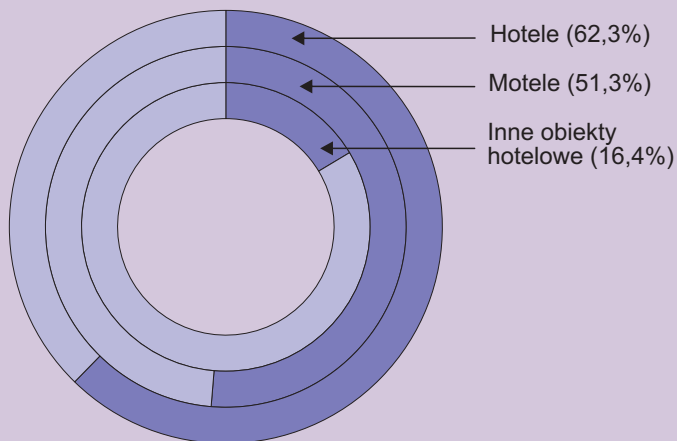

Turystyka w województwie mazowieckim w I kwartale 2016 r.

Stopień wykorzystania pokoi

Udzielone noclegi

Turyści zagraniczni korzystający z noclegów według wybranych krajów

Korzystający z noclegów

Średni czas pobytu turysty (w dniach)

Turystyka w m.st. Warszawie w I kwartale 2016 r.

Turyści zagraniczni korzystający z noclegów według wybranych krajów

Stopień wykorzystania pokoi

Udzielone noclegi

Korzystający z noclegów

Średni czas pobytu turysty (w dniach)