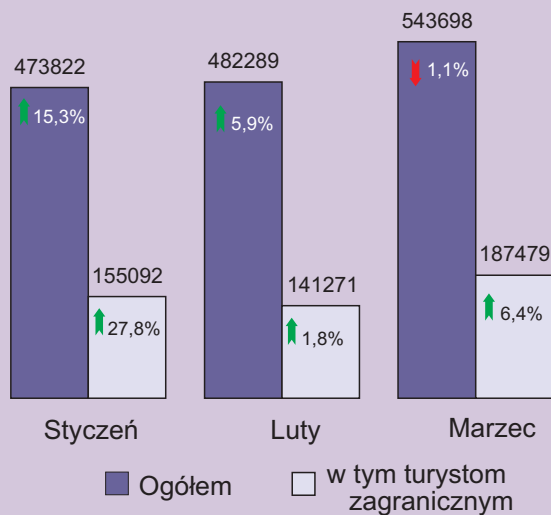

Turystyka w województwie mazowieckim w I kwartale 2016 r.

Stopień wykorzystania pokoi

Udzielone noclegi

Turyści zagraniczni korzystający z noclegów według wybranych krajów

Korzystający z noclegów

Średni czas pobytu turysty (w dniach)