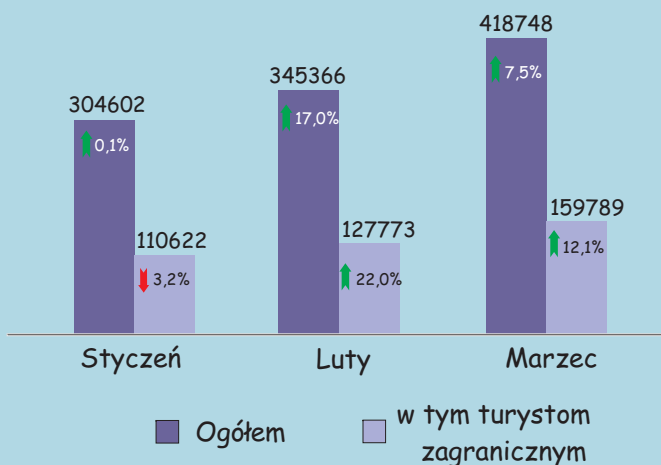

Udzielone noclegi