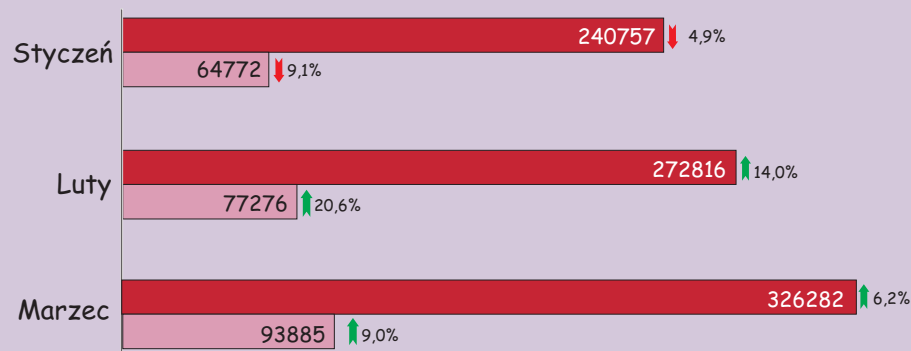

Korzystający z noclegów

Średni czas pobytu turysty (w dniach)