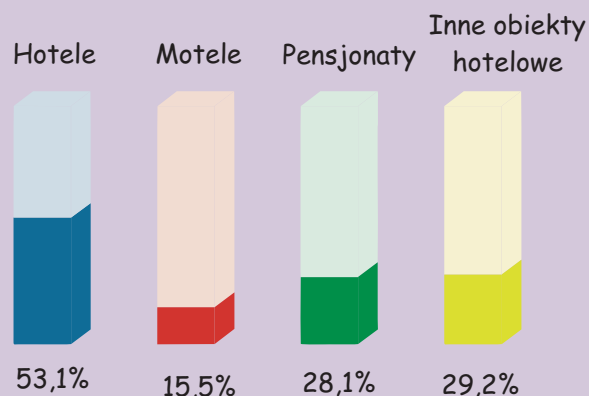

## Turystyka w województwie mazowieckim w I kwartale 2015 r.

### Turyści zagraniczni korzystający z noclegów według wybranych krajów

**235933**

### Stopień wykorzystania pokoi