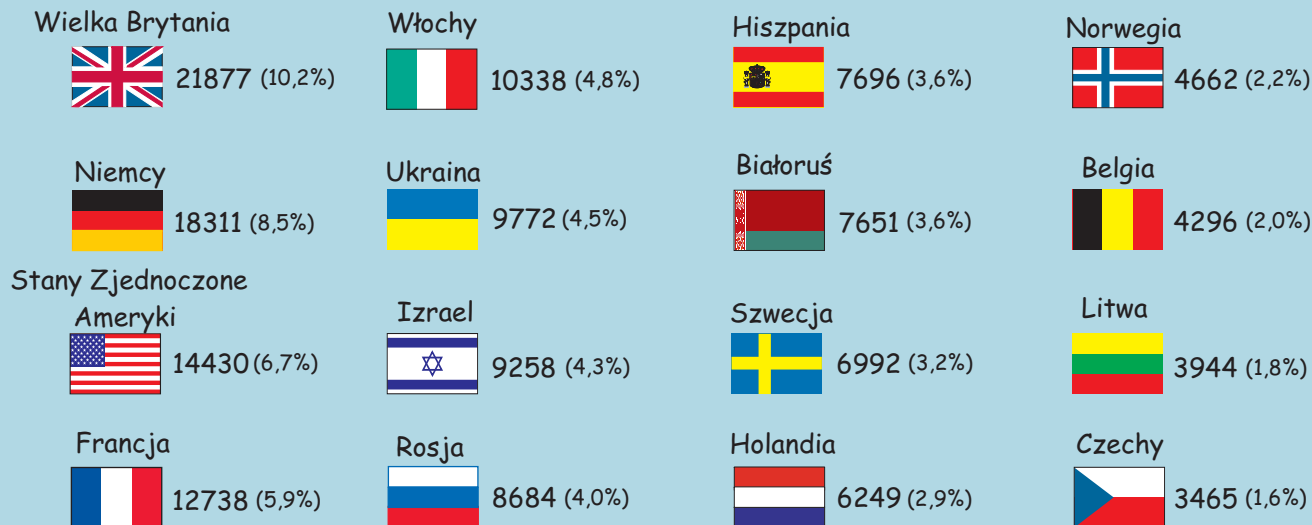

Stopień wykorzystania pokoi