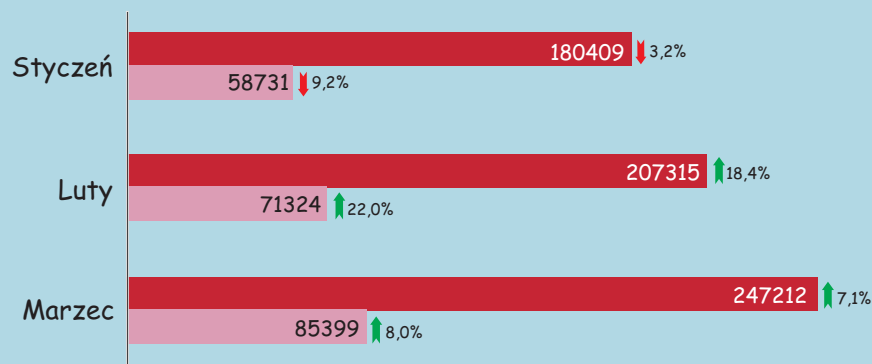

Korzystający z noclegów

Średni czas pobytu turysty (w dniach)