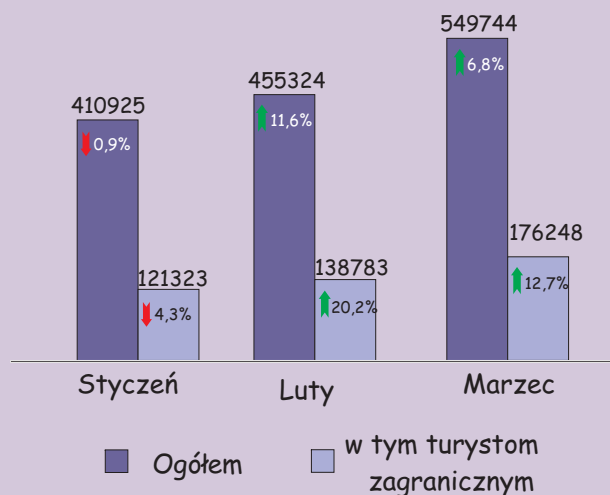

Udzielone noclegi